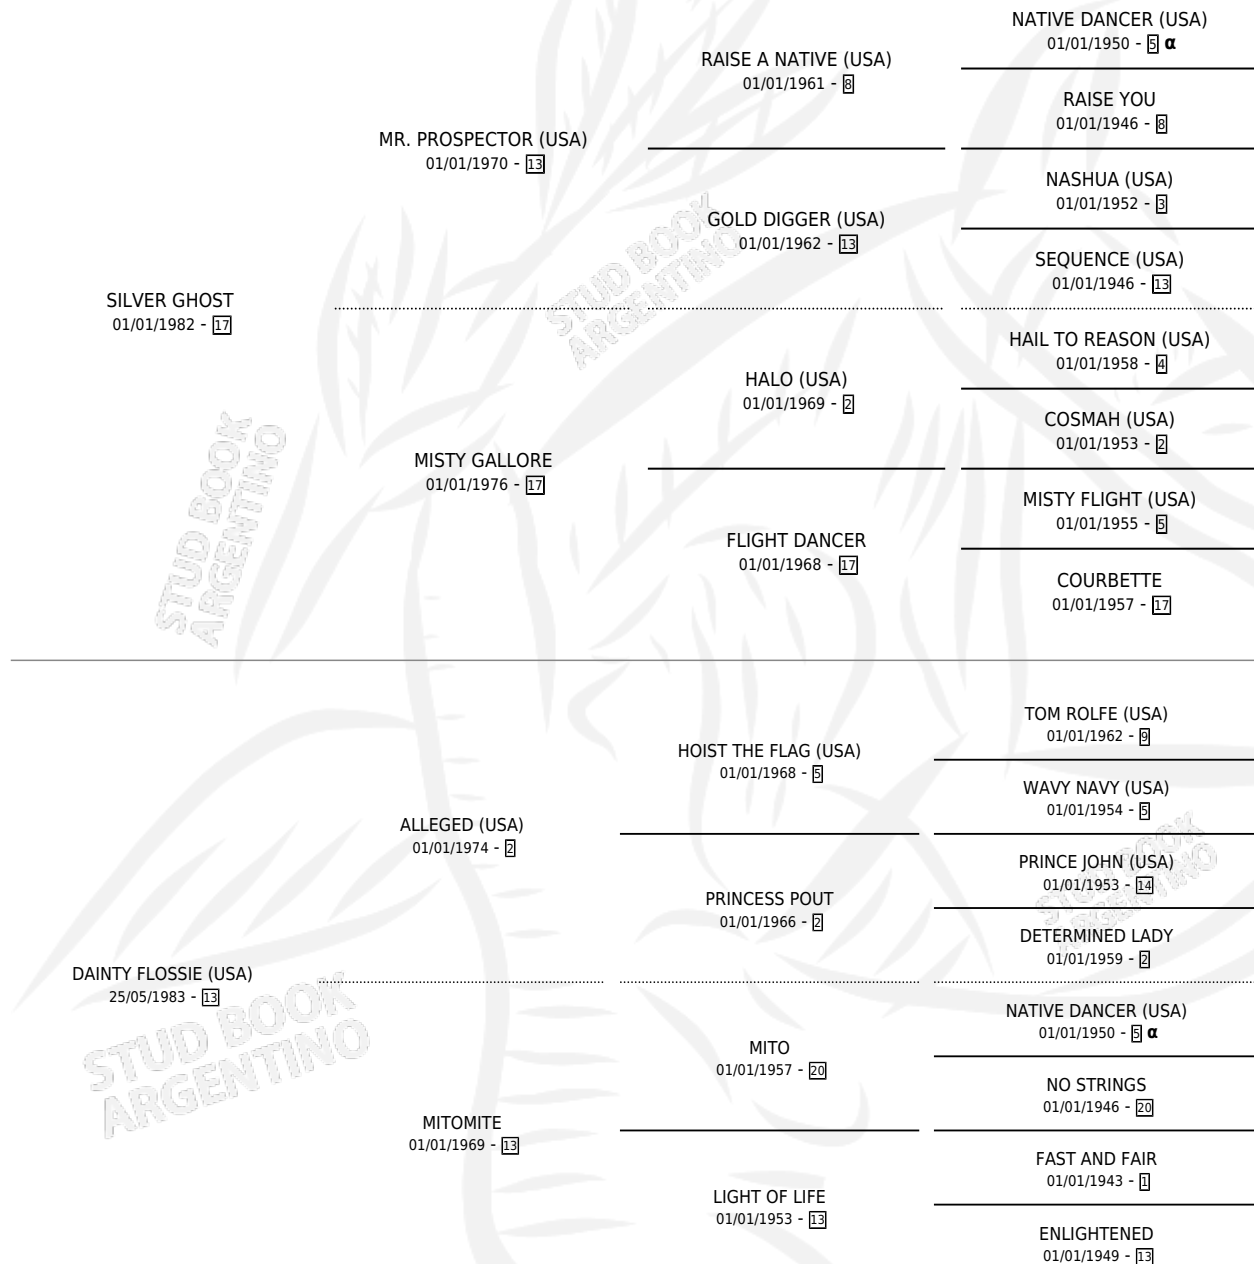

GINA (USA)

por SILVER GHOST y DAINTY FLOSSIE (USA) por
ALLEGED (USA)

Estados Unidos · Hembra · Tordillo · SP · 25/04/1995
Familia 13 · Volumen web

ESTADO

TIPIFICACIÓN SANGUÍNEA	✓
TIPIFICACIÓN POR ADN	✓
PASAPORTE	X
IDENTIFICACIÓN POR MICROCHIP	X
REPRODUCTOR	✓

Lugar de nacimiento: Estados Unidos
Criador: Extranjero

~

HIJOS

	MACHOS	HEMBRAS
7 NACIERON	2	5
4 CORRIERON	2	2
1 GANARON	1	0
0 GANADORES CL	0 GANADORES GR	0 GANADORES G1

PEDIGREE

INBREEDING : α

EXPORTACIÓN / IMPORTACIÓN

FECHA	MOVIMIENTO	PAÍS
04/03/1999	IMPORTADO	ESTADOS UNIDOS

~

CAMPAÑA

Solo carreras oficiales de Argentina

POR EDAD

EDAD	CC	1°	2°	3°	4°	5°	NP	CLC	CLG	CLCG1	CLGG1	IMPORTE	GANANCIA / CC
4 AÑOS	2	0	1	0	0	0	1	0	0	0	0	\$1,000	\$500
5 AÑOS	5	2	0	1	0	0	2	0	0	0	0	\$8,628	\$1,726
TOTALES	7	2	1	1	0	0	3	0	0	0	0	\$9,628	\$1,375
%		28.6%	14.3%	14.3%	0.0%	0.0%	42.9%	0.0%	0.0%	0.0%	0.0%		

Ganadora de 2 carreras en Palermo y La Plata - \$9,628, a los 5 años.

POR DISTANCIA

HIPODROMO	CC	1°	2°	3°	4°	5°	NP	CLC	CLG	CLCG1	CLGG1	IMPORTE
LA PLATA	1	1	0	0	0	0	0	0	0	0	0	\$4,100
1200 MTS	1	1	0	0	0	0	0	0	0	0	0	\$4,100
SAN ISIDRO	2	0	0	0	0	0	2	0	0	0	0	\$0
1200 MTS	2	0	0	0	0	0	2	0	0	0	0	\$0
PALERMO	4	1	1	1	0	0	1	0	0	0	0	\$5,528
1200 MTS	3	1	1	1	0	0	0	0	0	0	0	\$5,528
1400 MTS	1	0	0	0	0	0	1	0	0	0	0	\$0