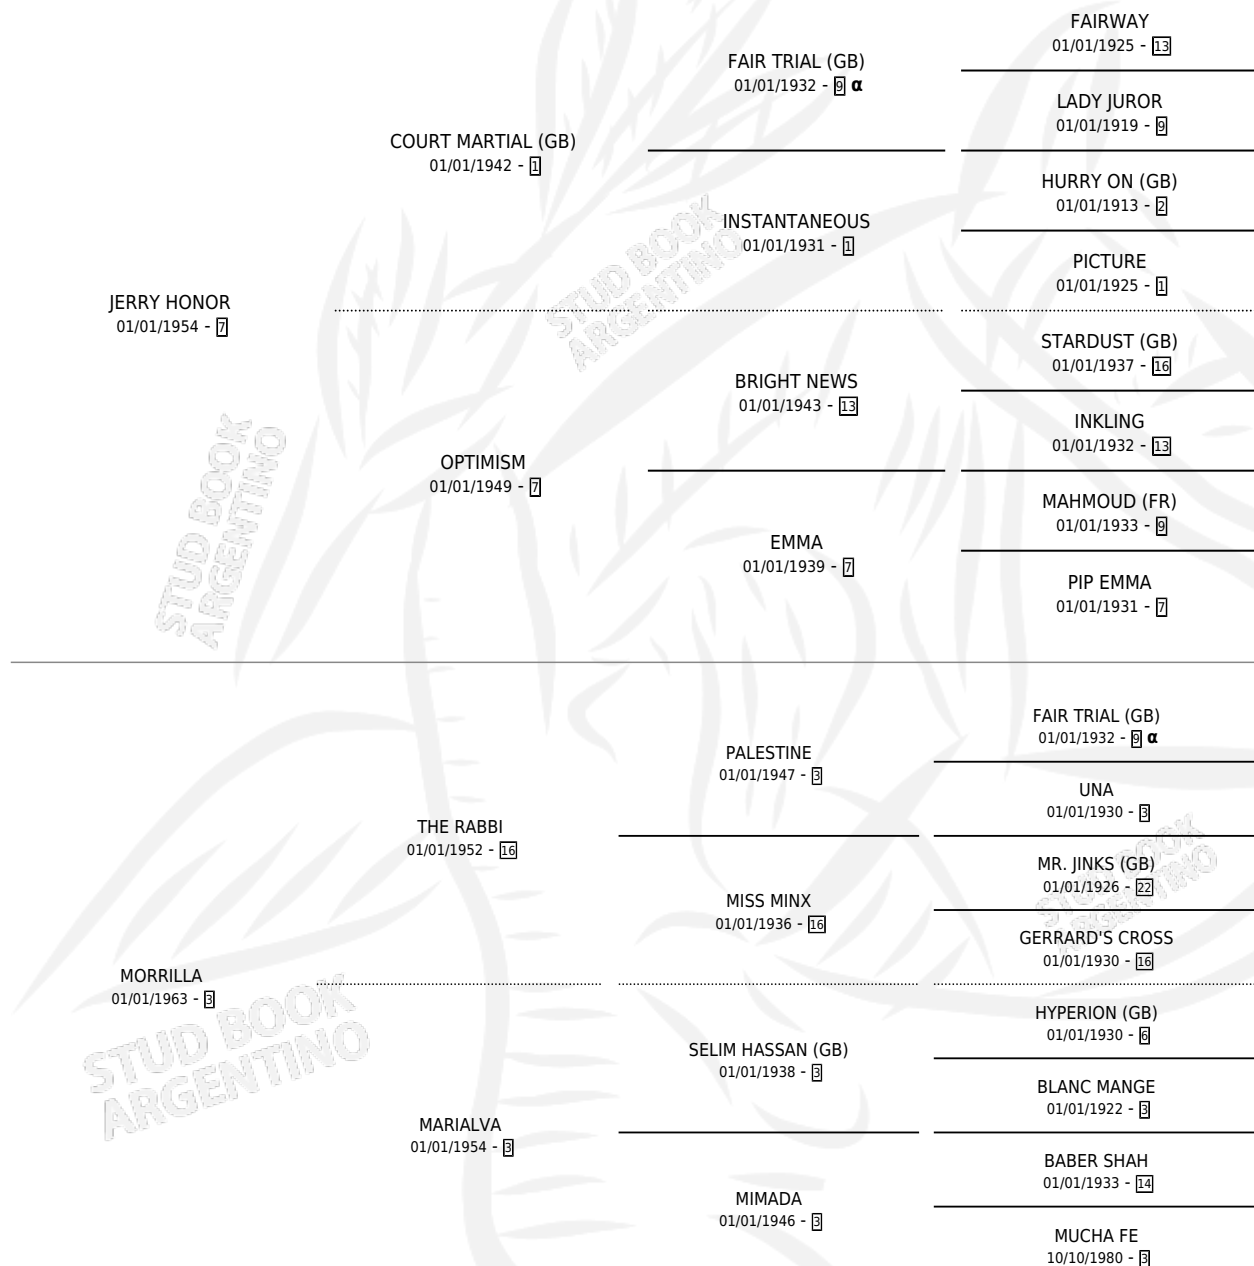

DON ASCENSIO

por **JERRY HONOR** y **MORRILLA** por **THE RABBI**

Argentina · Macho · Zaino · SP · 01/01/1973
Familia 3 · Volumen 28

ESTADO

TIPIFICACIÓN SANGUÍNEA	X
TIPIFICACIÓN POR ADN	X
PASAPORTE	X
IDENTIFICACIÓN POR MICROCHIP	X
REPRODUCTOR	✓

Lugar de nacimiento: Campo particular

Criador: Sin dato

~

HIJOS

	MACHOS	HEMBRAS
55 NACIERON	29	25
SIN ACTUACIONES		

PEDIGREE

INBREEDING : α

SERVICIOS PADRILLO