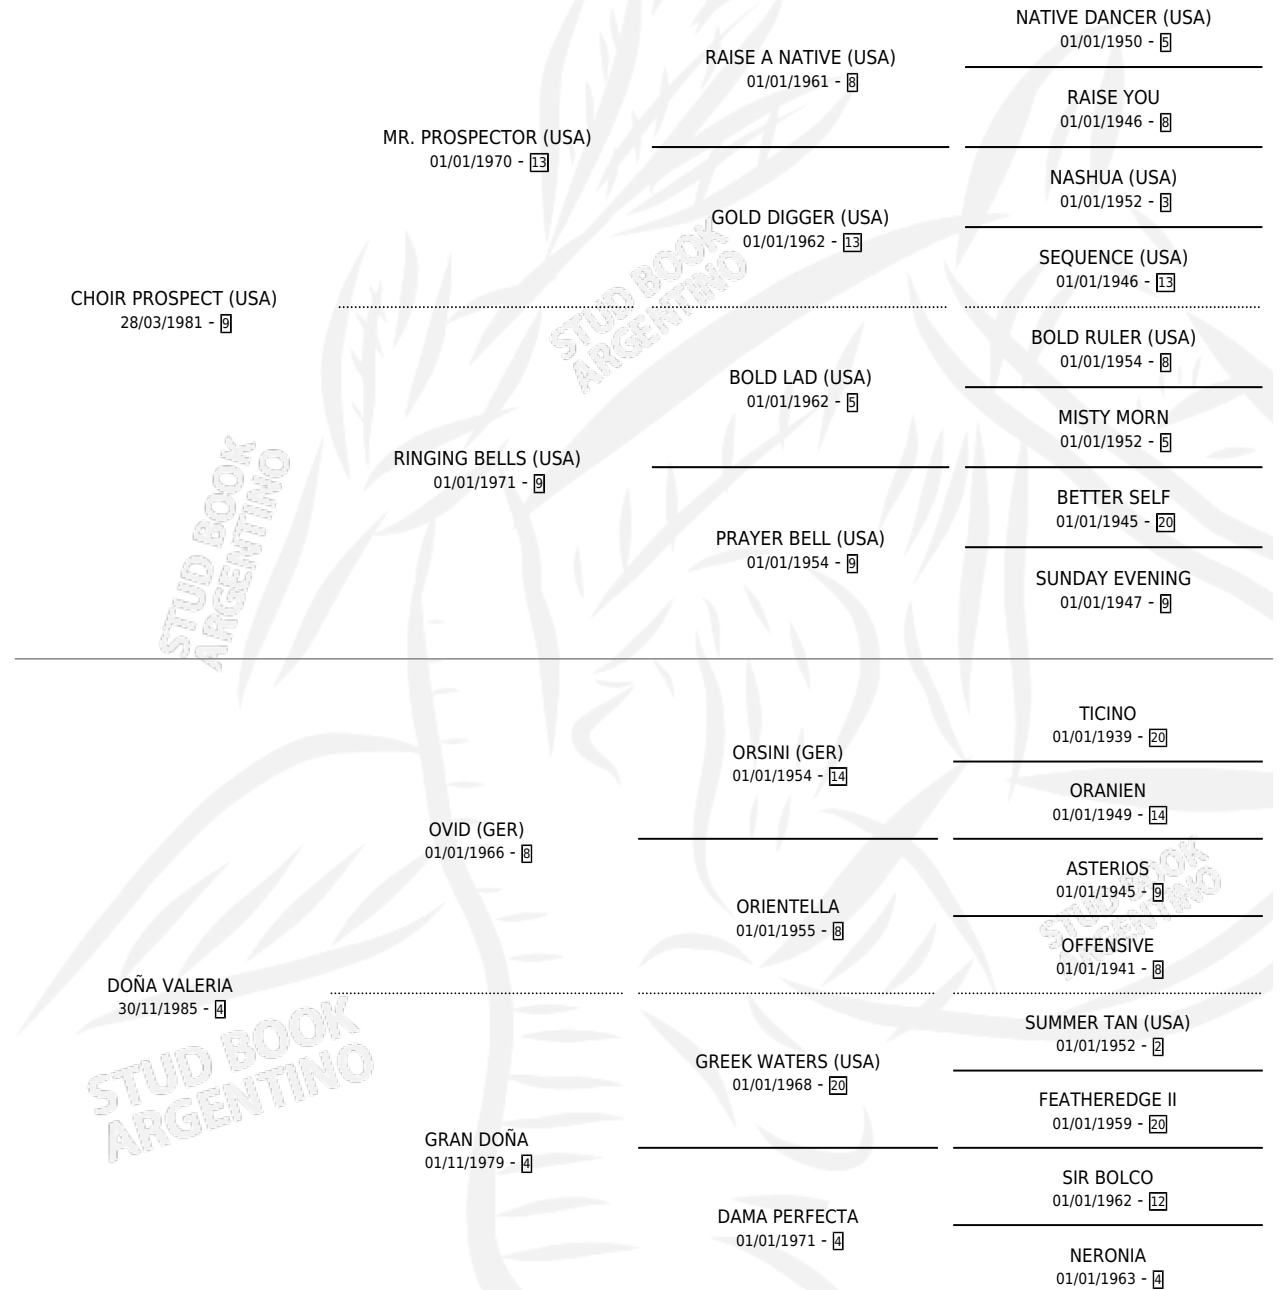

EL SERRUCHO

por **CHOIR PROSPECT (USA)** y **DOÑA VALERIA** por **OVID (GER)**

Argentina · Macho · Zaino · SP · 18/11/1998
Familia 4-c · Volumen 36

ESTADO

TIPIFICACIÓN SANGUÍNEA	✓
TIPIFICACIÓN POR ADN	X
PASAPORTE	X
IDENTIFICACIÓN POR MICROCHIP	X
REPRODUCTOR	X

Lugar de nacimiento: Don Valerio
Criador: Sin dato

PEDIGREE

EL SERRUCHO

Datos oficiales del Stud Book Argentino

Documento generado el 12/06/2026

studbook.org.ar