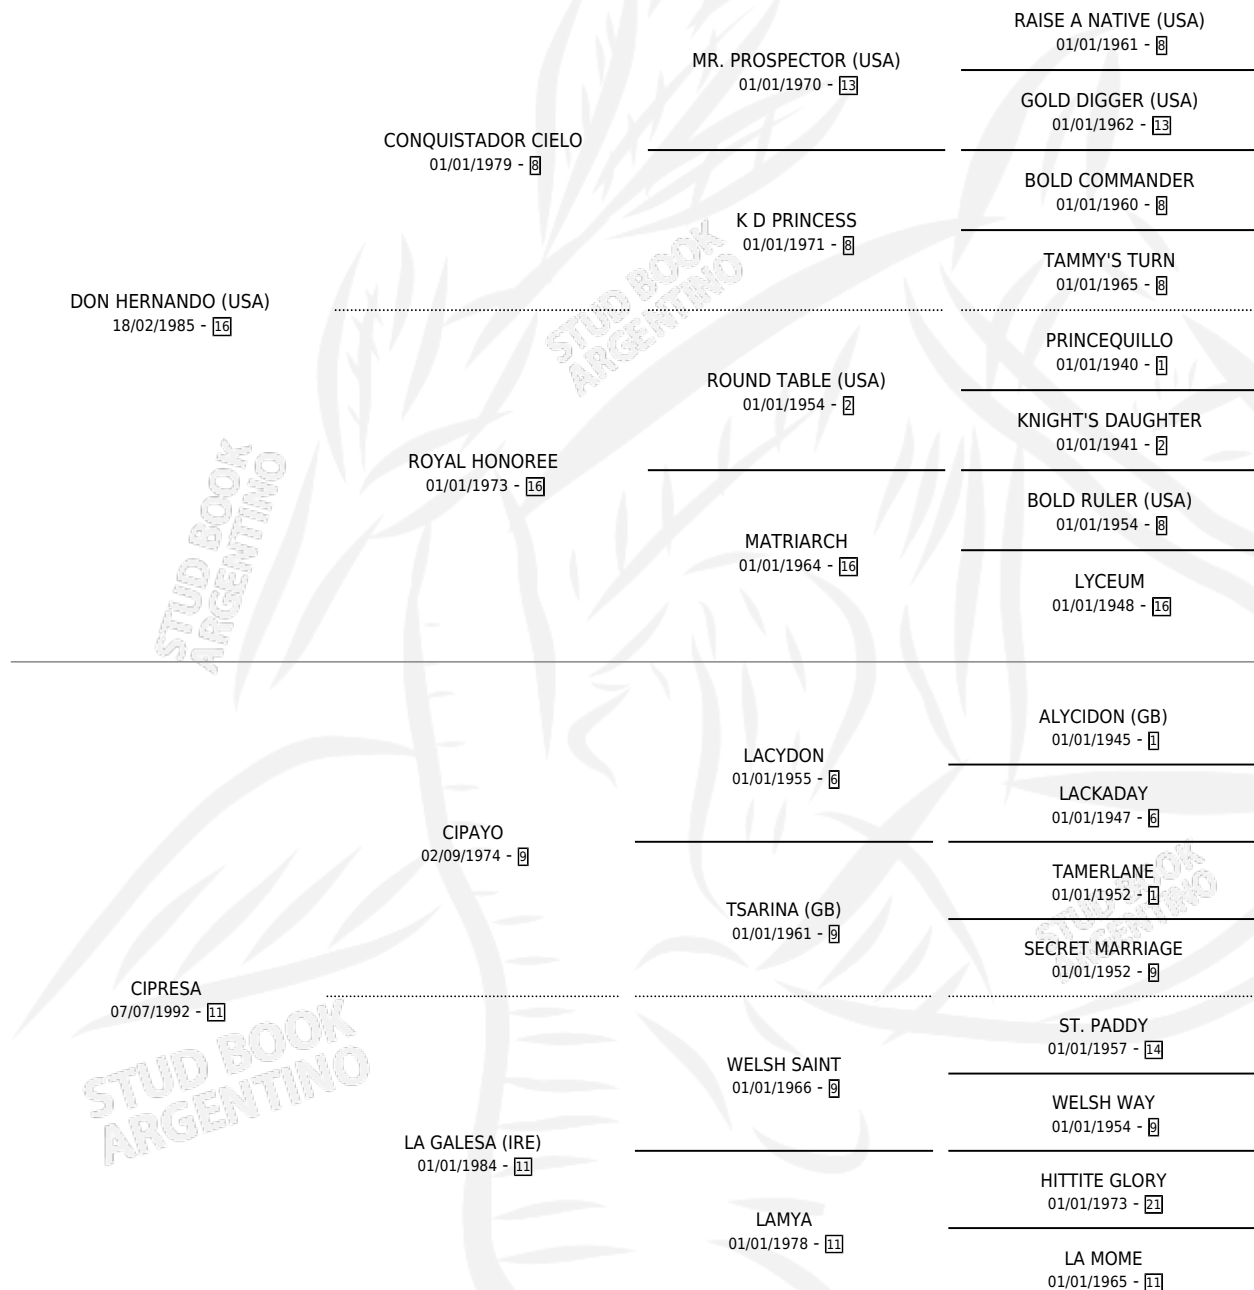

DESESPERADA

por DON HERNANDO (USA) y CIPRESA por CIPAYO

Argentina · Hembra · Zaino Doradillo · SP · 16/08/1998
Familia 11-d · Volumen 36

ESTADO

TIPIFICACIÓN SANGUÍNEA	✓
TIPIFICACIÓN POR ADN	X
PASAPORTE	X
IDENTIFICACIÓN POR MICROCHIP	X
REPRODUCTOR	X

Lugar de nacimiento: Don Yeye

Criador: Sin dato

PEDIGREE