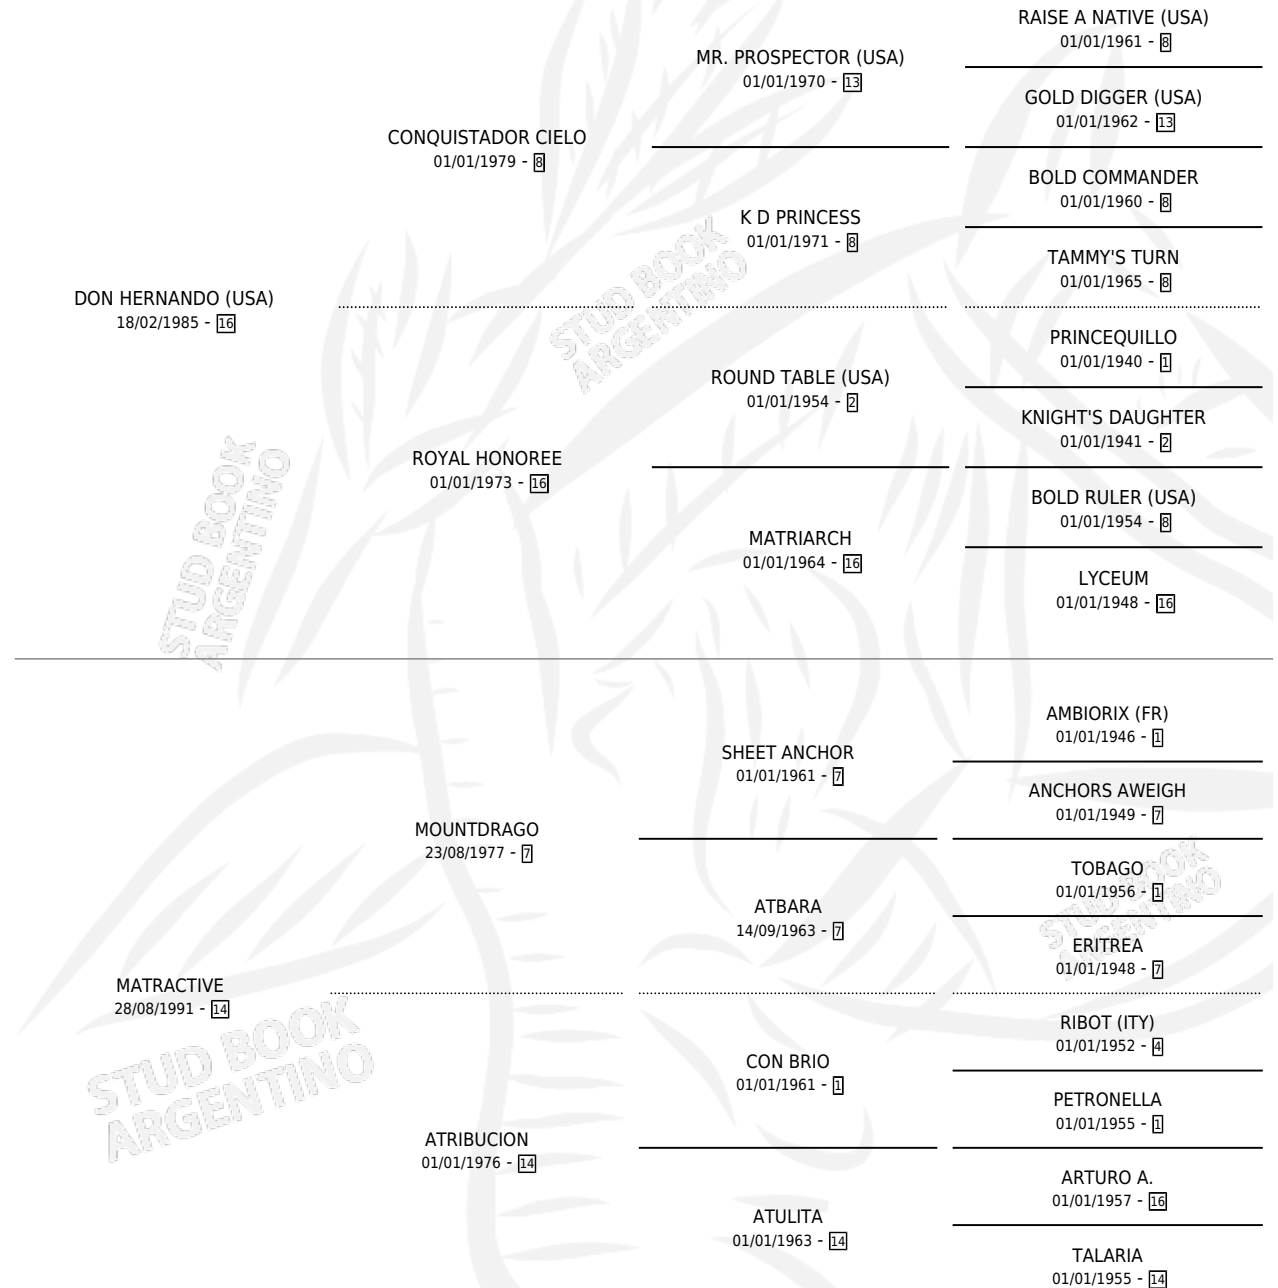

# DIVAGADA

por **DON HERNANDO (USA)** y **MATRACTIVE** por **MOUNTDRAGO**

Argentina · Hembra · Alazan · SP · 14/10/1998  
Familia 14-a · Volumen 36

## ESTADO

TIPIFICACIÓN SANGUÍNEA	X
TIPIFICACIÓN POR ADN	X
PASAPORTE	X
IDENTIFICACIÓN POR MICROCHIP	X
REPRODUCTOR	X

**Lugar de nacimiento:** Don Yeye  
**Criador:** Sin dato

## PEDIGREE