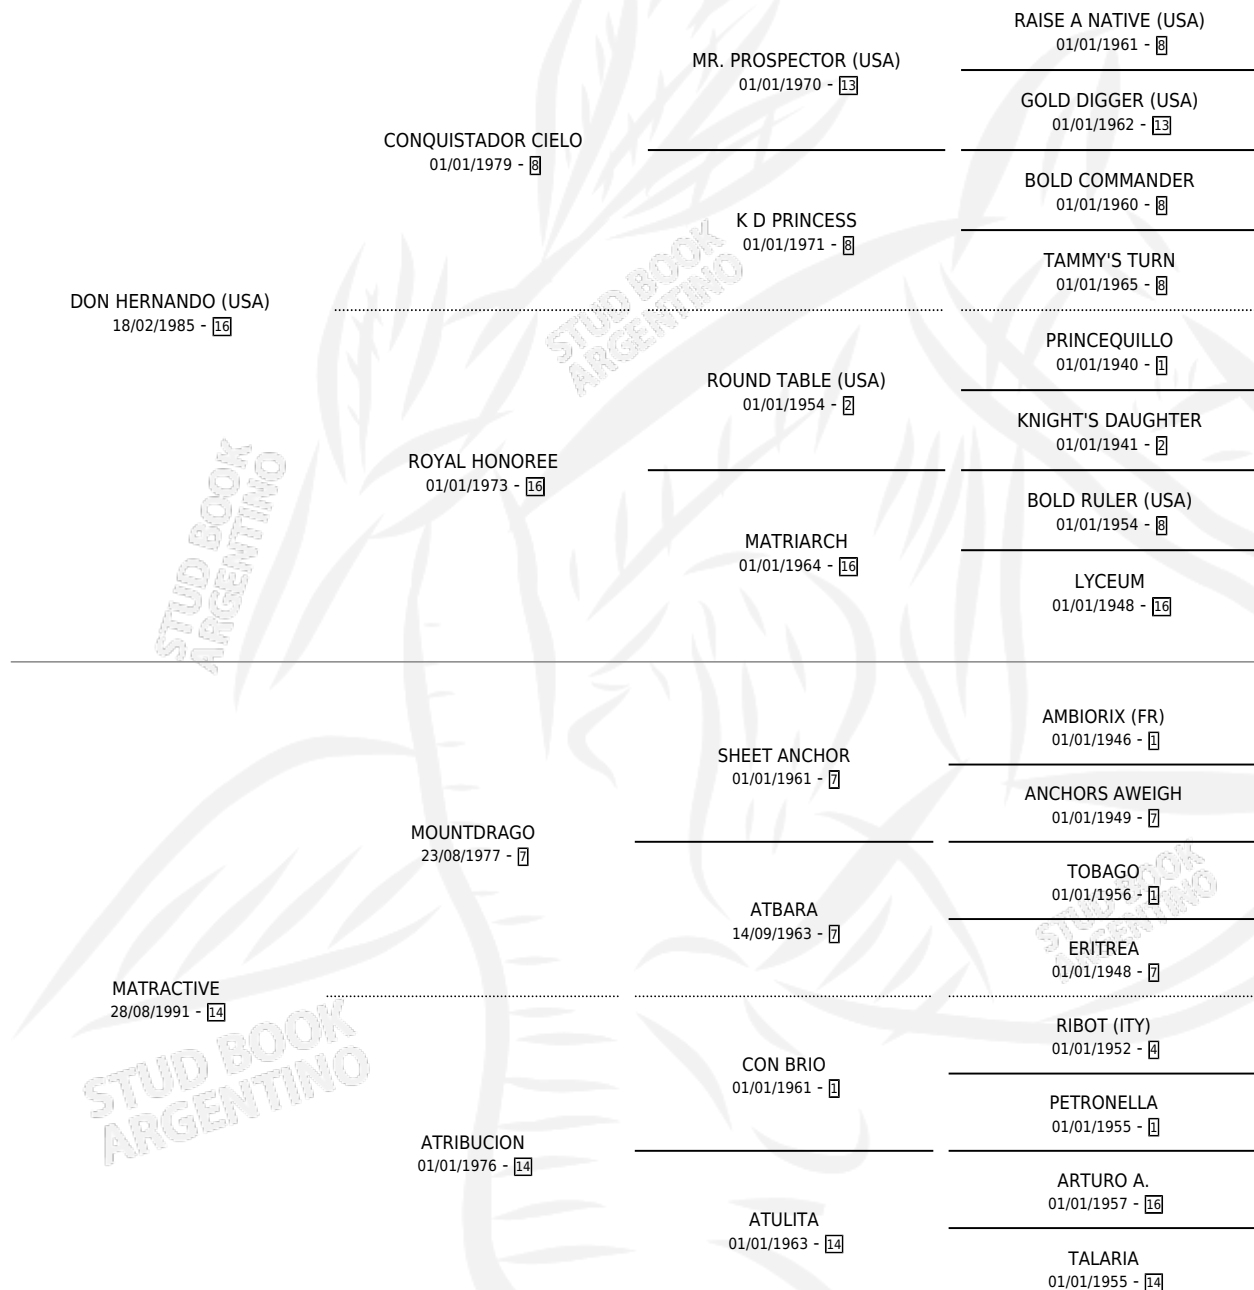

DIVAGADA

por **DON HERNANDO (USA)** y **MATRACTIVE** por **MOUNTDRAGO**

Argentina · Hembra · Alazan · SP · 14/10/1998
Familia 14-a · Volumen 36

ESTADO

TIPIFICACIÓN SANGUÍNEA	X
TIPIFICACIÓN POR ADN	X
PASAPORTE	X
IDENTIFICACIÓN POR MICROCHIP	X
REPRODUCTOR	X

Lugar de nacimiento: Don Yeye

Criador: Sin dato

PEDIGREE