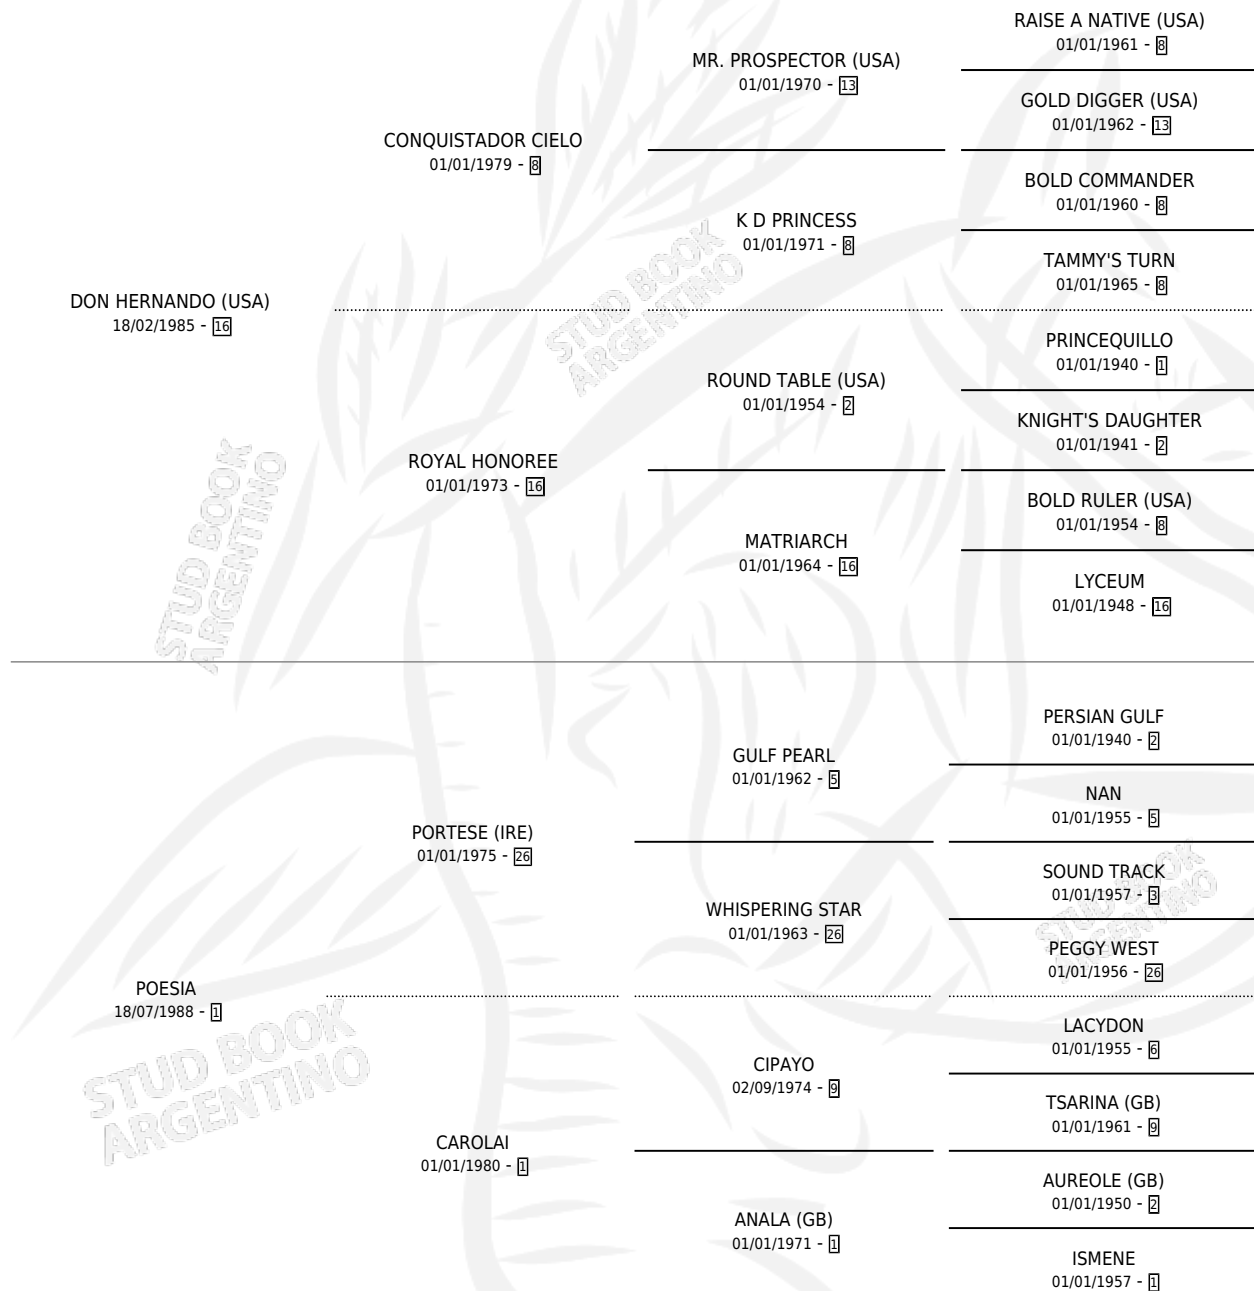

DESCOCADO

por **DON HERNANDO (USA)** y **POESIA por PORTESE (IRE)**

Argentina · Macho · Zaino Doradillo · SP · 20/11/1998
Familia 1-f · Volumen 36

ESTADO

TIPIFICACIÓN SANGUÍNEA	✓
TIPIFICACIÓN POR ADN	X
PASAPORTE	X
IDENTIFICACIÓN POR MICROCHIP	X
REPRODUCTOR	X

Lugar de nacimiento: Don Yeye

Criador: Sin dato

PEDIGREE

CAMPAÑA

Solo carreras oficiales de Argentina

POR EDAD

EDAD	CC	1°	2°	3°	4°	5°	NP	CLC	CLG	CLCG1	CLGG1	IMPORTE	GANANCIA / CC
5 AÑOS	3	0	0	0	0	2	1	0	0	0	0	\$0	\$0
6 AÑOS	2	2	0	0	0	0	0	0	0	0	0	\$12,000	\$6,000
TOTALES	5	2	0	0	0	2	1	0	0	0	0	\$12,000	\$2,400
%		40.0%	0.0%	0.0%	0.0%	40.0%	20.0%	0.0%	0.0%	0.0%	0.0%		

Ganador de 2 carreras en Palermo - \$12,000, a los 6 años.

POR DISTANCIA

HIPODROMO	CC	1°	2°	3°	4°	5°	NP	CLC	CLG	CLCG1	CLGG1	IMPORTE
PALERMO	5	2	0	0	0	2	1	0	0	0	0	\$12,000
1200 MTS	2	1	0	0	0	0	1	0	0	0	0	\$6,000
1000 MTS	3	1	0	0	0	2	0	0	0	0	0	\$6,000