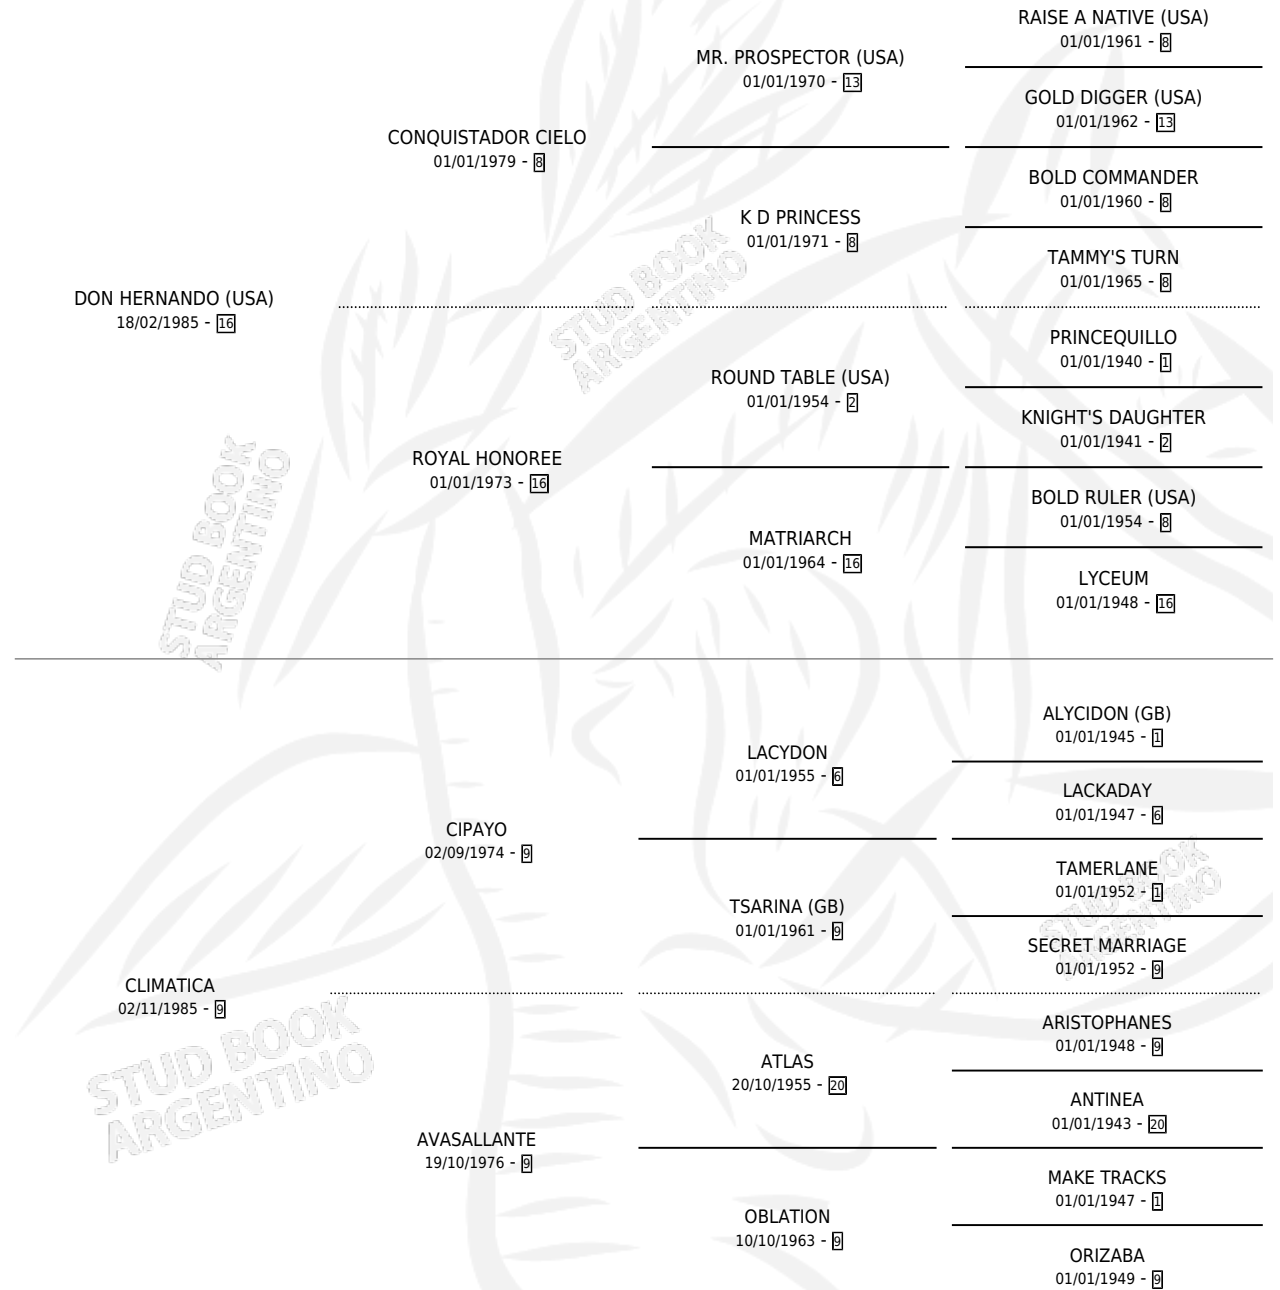

DESACTIVADA

por DON HERNANDO (USA) y CLIMATICA por CIPAYO

Argentina · Hembra · Alazan · SP · 14/11/1998
Familia 9-g · Volumen 36

ESTADO

TIPIFICACIÓN SANGUÍNEA	X
TIPIFICACIÓN POR ADN	X
PASAPORTE	X
IDENTIFICACIÓN POR MICROCHIP	X
REPRODUCTOR	X

Lugar de nacimiento: Don Yeye

Criador: Sin dato

PEDIGREE