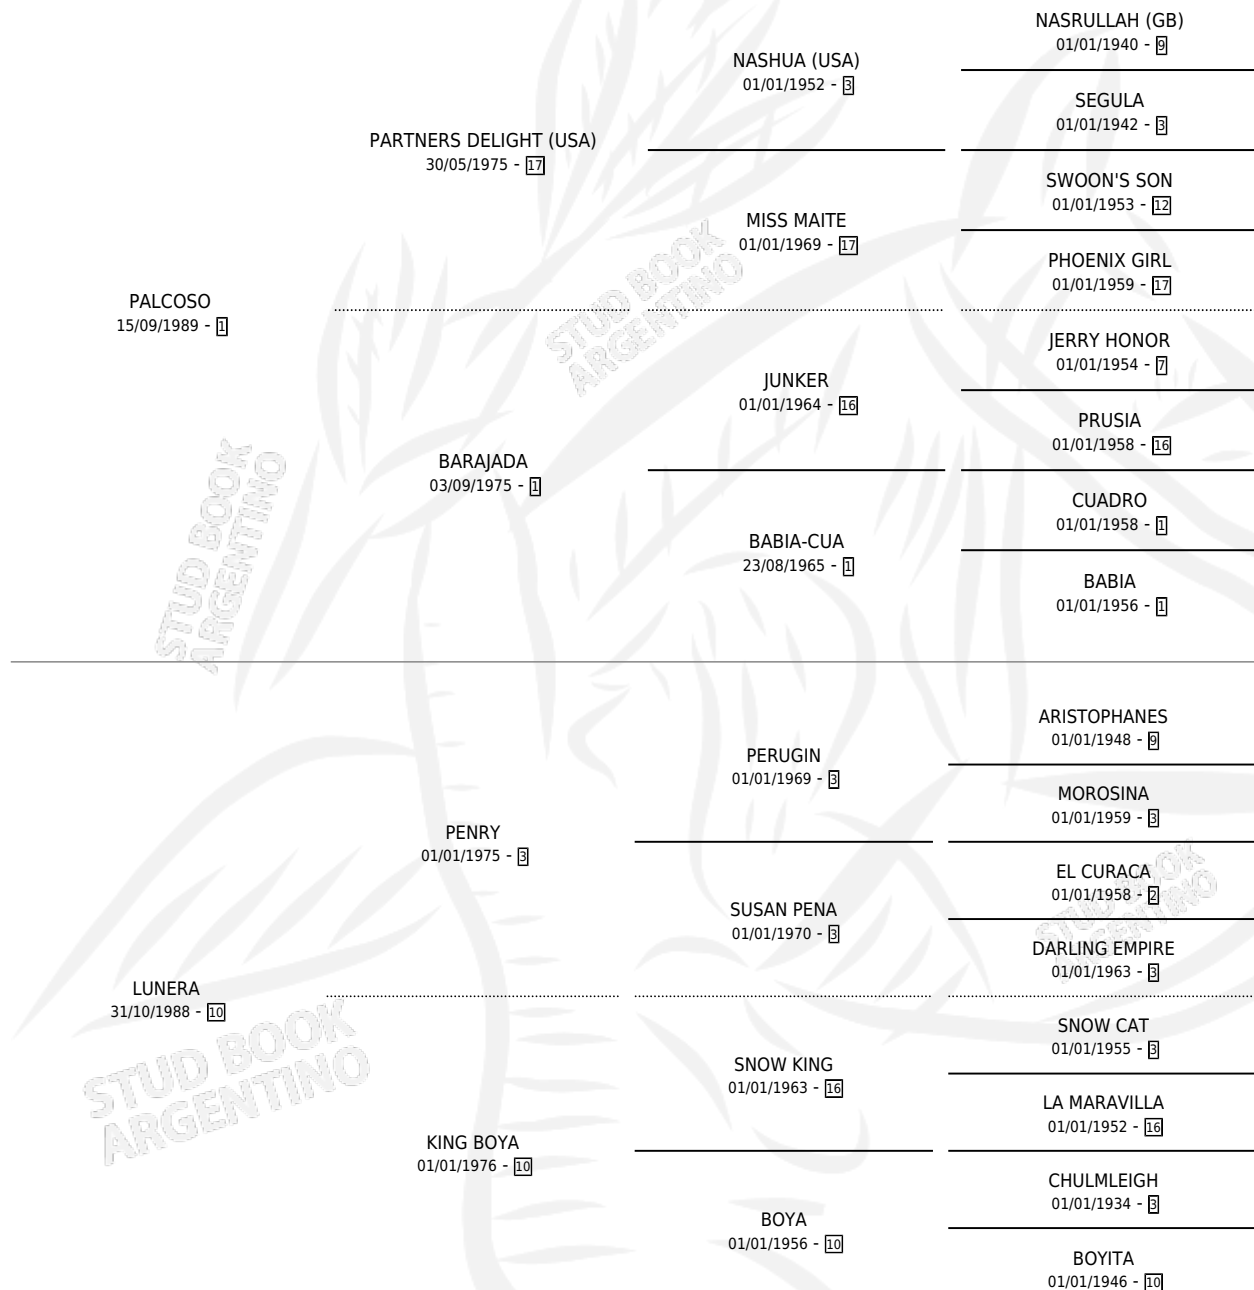

PALAMILONGA

por **PALCOSO** y **LUNERA** por **PENRY**

Argentina · Hembra · Zaino Colorado · SP · 28/10/1998
Familia 10-e · Volumen 36

ESTADO

TIPIFICACIÓN SANGUÍNEA	✓
TIPIFICACIÓN POR ADN	✓
PASAPORTE	X
IDENTIFICACIÓN POR MICROCHIP	X
REPRODUCTOR	✓

Lugar de nacimiento: Las Guineas

Criador: Las Guineas

~

HIJOS

	MACHOS	HEMBRAS
2 NACIERON	0	2
1 CORRIERON	0	1

SIN ACTUACIONES

PEDIGREE

CAMPAÑA

Solo carreras oficiales de Argentina

POR EDAD

EDAD	CC	1°	2°	3°	4°	5°	NP	CLC	CLG	CLCG1	CLGG1	IMPORTE	GANANCIA / CC
4 AÑOS	5	1	0	0	0	0	4	0	0	0	0	\$3,400	\$680
5 AÑOS	5	0	0	0	0	0	5	0	0	0	0	\$0	\$0
TOTALES	10	1	0	0	0	0	9	0	0	0	0	\$3,400	\$340
%		10.0%	0.0%	0.0%	0.0%	0.0%	90.0%	0.0%	0.0%	0.0%	0.0%		