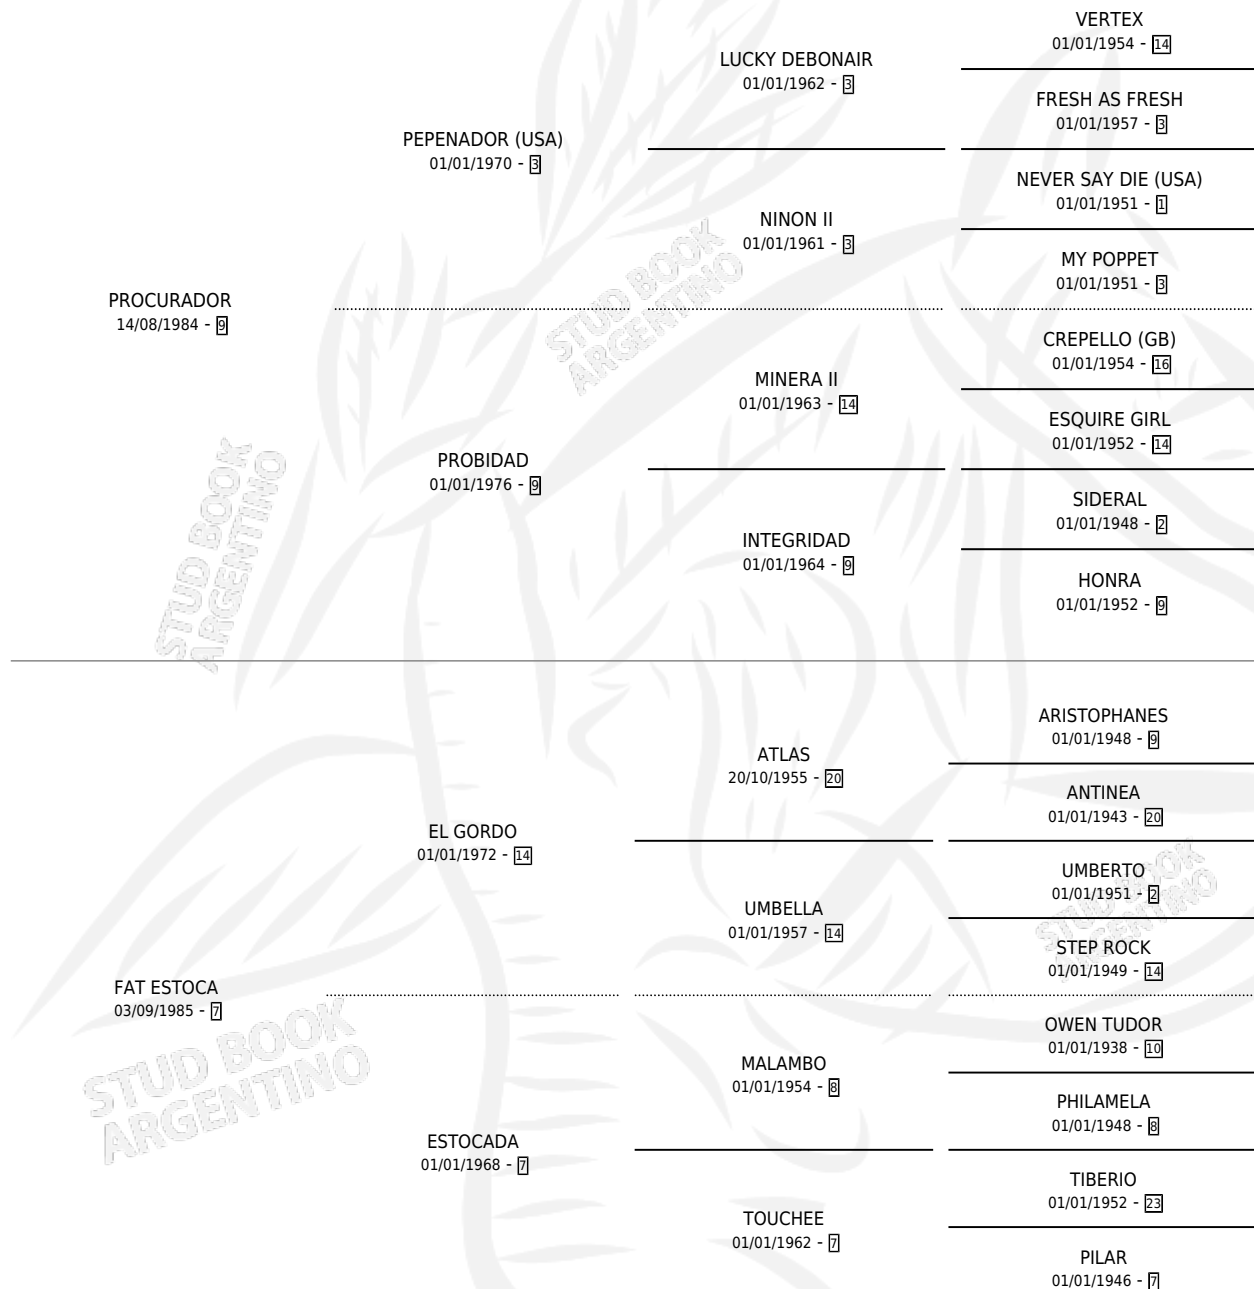

RODAR FAT

por PROCURADOR y FAT ESTOCA por EL GORDO

Argentina · Hembra · Zaino · SP · 14/11/1998
Familia 7 · Volumen 36

ESTADO

TIPIFICACIÓN SANGUÍNEA	✓
TIPIFICACIÓN POR ADN	✓
PASAPORTE	X
IDENTIFICACIÓN POR MICROCHIP	X
REPRODUCTOR	✓

Lugar de nacimiento: La Guacha

Criador: Sin dato

~

HIJOS

	MACHOS	HEMBRAS
8 NACIERON	4	4
3 CORRIERON	2	1

SIN ACTUACIONES

PEDIGREE

S

cimientos 8 / Efectividad 66.67%

PADRILLO	PRODUCTO	CRIADOR	1ER SERVICIO	ÚLTIMO SERVICIO
DREAMER EMPEROR	Ø		10/10/2015	10/10/2015
RODAR FAT	Ø		08/12/2014	11/12/2014
DILIVIUM	Ø		29/10/2012	02/11/2012
DILIVIUM	PUNTO VERDE (M Z, 19/10/2012)	L ARGENT	28/10/2011	28/10/2011
DILIVIUM	Ø		17/10/2010	20/10/2010
DILIVIUM	REO FATAL (M A, 02/10/2010)	L ARGENT	30/09/2009	02/10/2009
DAGAR	DAGA SANTA (H ZT, 06/09/2009)	L ARGENT	22/09/2008	26/09/2008
DAGAR	EL BOLIVAR (M A, 14/09/2008)	L ARGENT	01/10/2007	03/10/2007
DAGAR	DAGA FATAL (H Z, 19/09/2007)	L ARGENT	05/09/2006	16/10/2006
DAGAR	DAGARTON (M TZ, 30/08/2006) •MURIÓ EL 03/04/2007•	L ARGENT	11/09/2005	14/09/2005
DAGAR	DAGA ZETA (H T, 04/09/2005)	L ARGENT	20/09/2004	26/09/2004
PESUELLO	LA CHAMID (H Z, 13/09/2004) •MURIÓ EL 25/01/2005•	L ARGENT	08/09/2003	12/09/2003