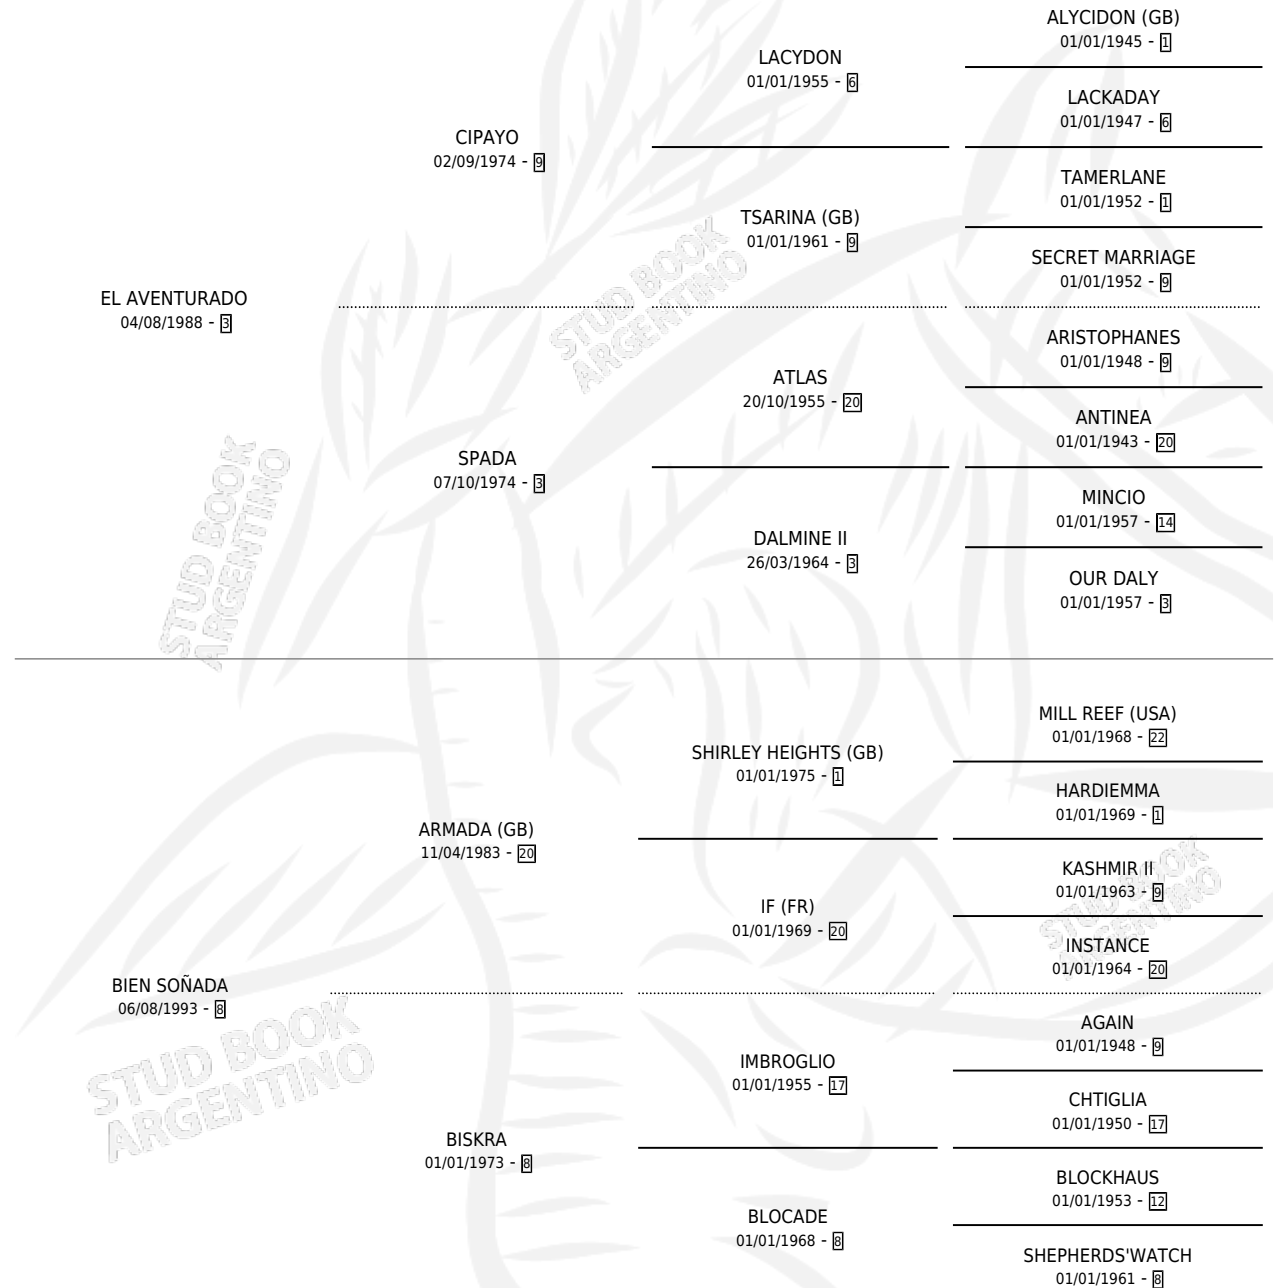

SUEÑO OSADO

por EL AVENTURADO y BIEN SOÑADA por ARMADA (GB)

Argentina · Macho · Zaino · SP · 06/11/1998
Familia 8-f · Volumen 36

ESTADO

TIPIFICACIÓN SANGUÍNEA	✓
TIPIFICACIÓN POR ADN	X
PASAPORTE	X
IDENTIFICACIÓN POR MICROCHIP	X
REPRODUCTOR	X

Lugar de nacimiento: Vadarkblar

Criador: Vadarkblar

PEDIGREE

EXPORTACIÓN / IMPORTACIÓN

FECHA	MOVIMIENTO	PAÍS
15/04/2002	EXPORTADO	PANAMA

~

CAMPAÑA

Solo carreras oficiales de Argentina

Ganador de 2 carreras en San Isidro y La Plata - \$8,500, a los 3 años.

POR DISTANCIA

HIPODROMO	CC	1°	2°	3°	4°	5°	NP	CLC	CLG	CLCG1	CLGG1	IMPORTE
LA PLATA	1	1	0	0	0	0	0	0	0	0	0	\$3,500
1600 MTS	1	1	0	0	0	0	0	0	0	0	0	\$3,500
SAN ISIDRO	4	1	0	0	0	0	3	1	0	0	0	\$5,000
1600 MTS	3	1	0	0	0	0	2	0	0	0	0	\$5,000
1500 MTS	1	0	0	0	0	0	1	1	0	0	0	\$0