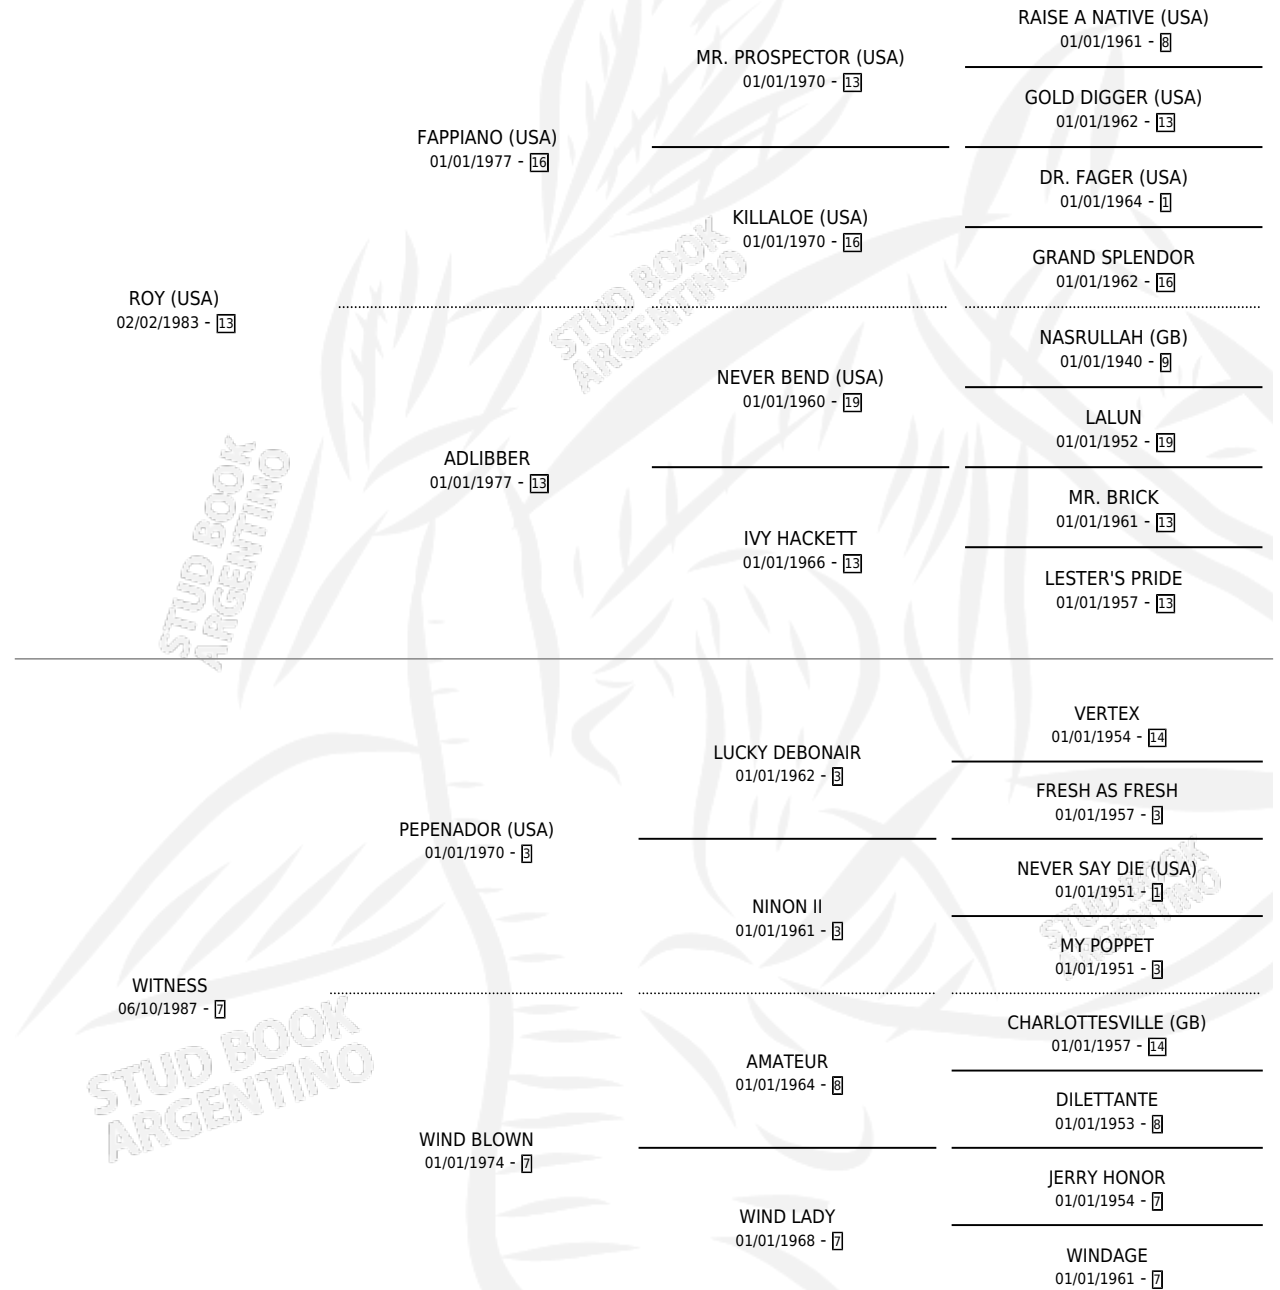

WORLD POWER

por ROY (USA) y WITNESS por PEPENADOR (USA)

Argentina · Macho · Alazan · SP · 04/11/1998
Familia 7 · Volumen 36

ESTADO

TIPIFICACIÓN SANGUÍNEA	✓
TIPIFICACIÓN POR ADN	X
PASAPORTE	X
IDENTIFICACIÓN POR MICROCHIP	X
REPRODUCTOR	X

Lugar de nacimiento: Vacacion

Criador: Vacacion

PEDIGREE