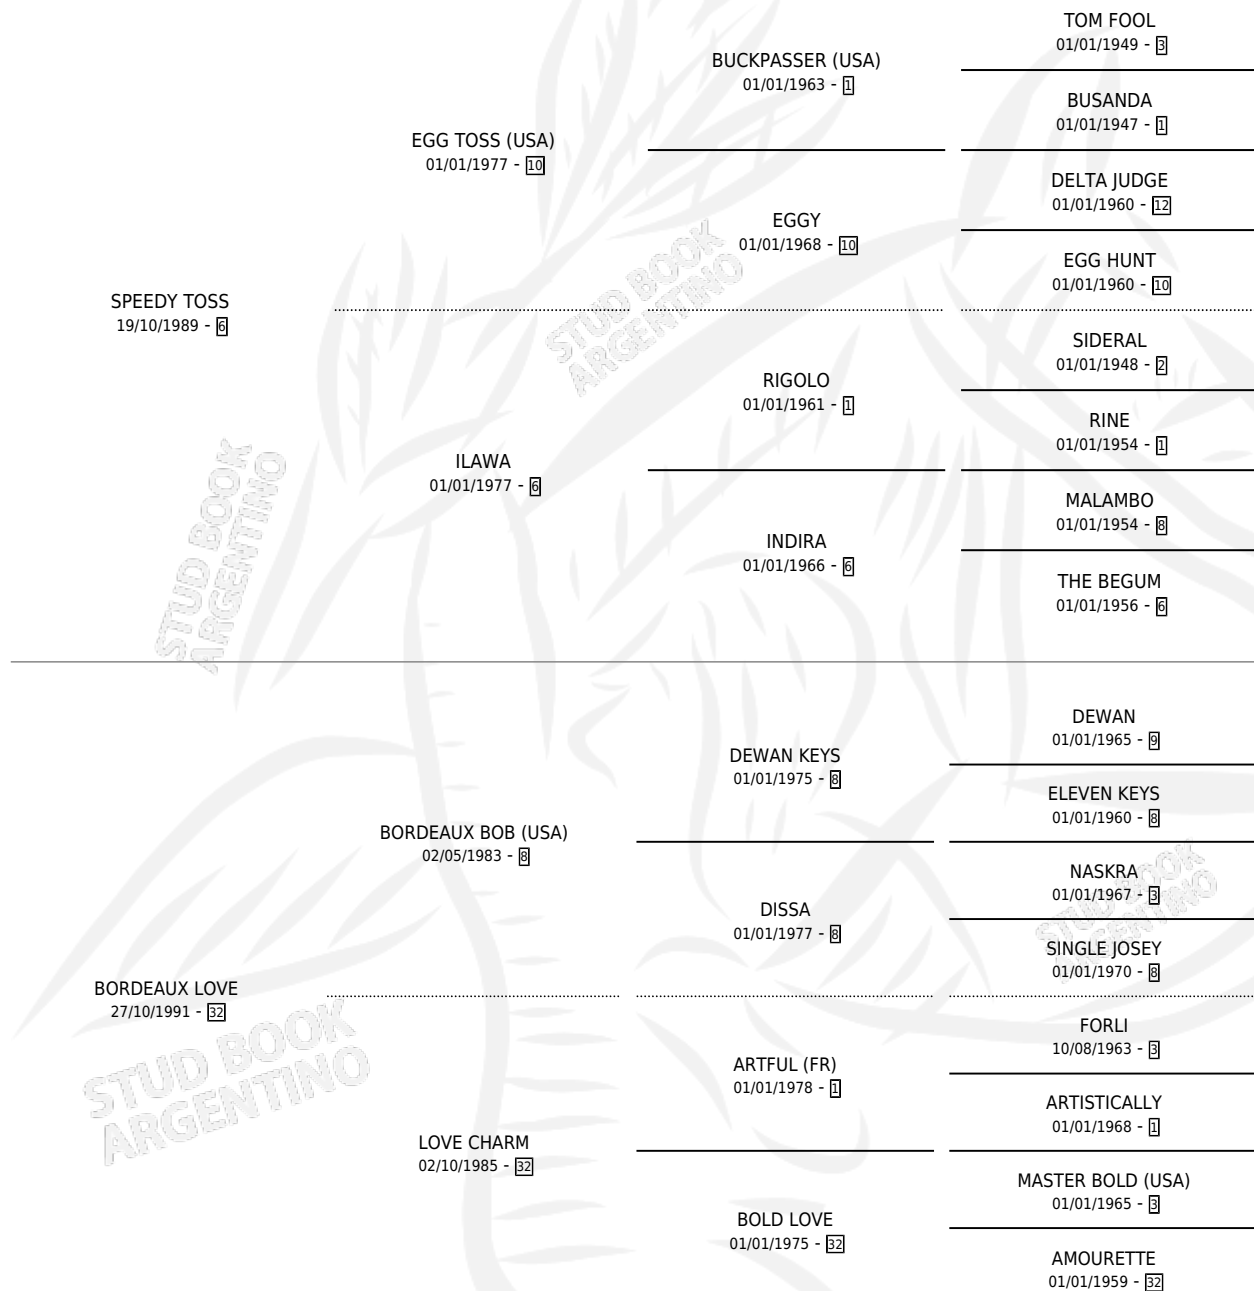

FABULOSO EMI

por **SPEEDY TOSS** y **BORDEAUX LOVE** por **BORDEAUX BOB (USA)**

Argentina · Macho · Alazan · SP · 28/09/1998
Familia 32 · Volumen 36

ESTADO

TIPIFICACIÓN SANGUÍNEA	✓
TIPIFICACIÓN POR ADN	X
PASAPORTE	X
IDENTIFICACIÓN POR MICROCHIP	X
REPRODUCTOR	X

Lugar de nacimiento: Emi Mochi

Criador: Sin dato

PEDIGREE