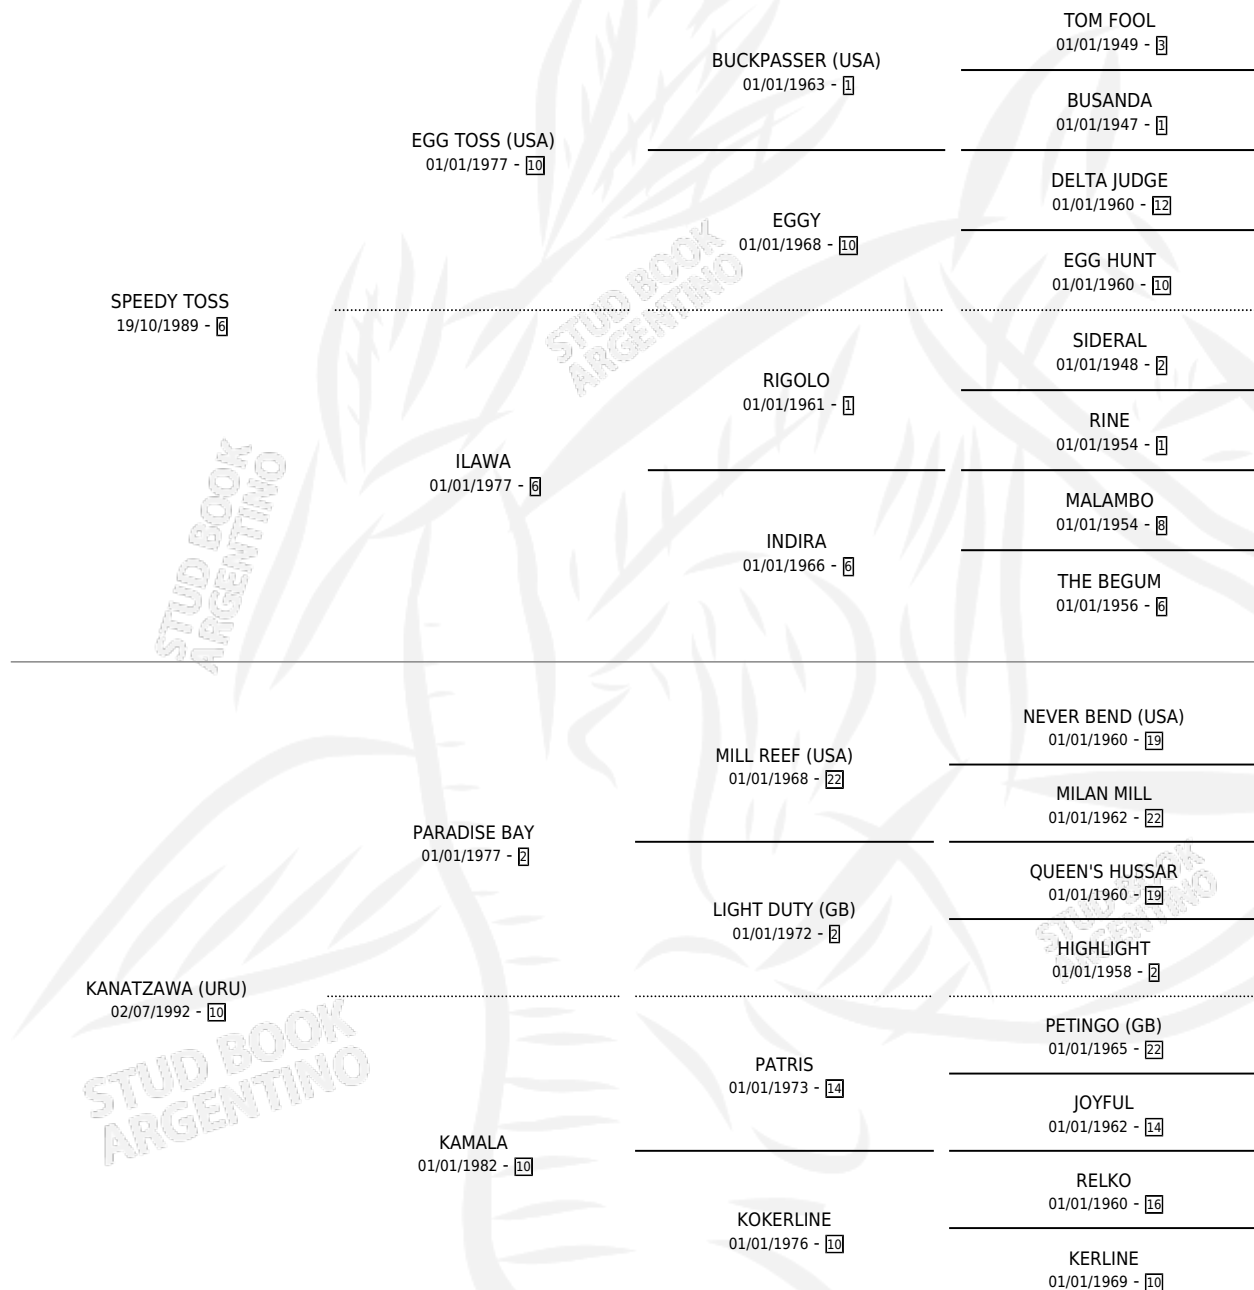

# KIMONO VELOSS

por **SPEEDY TOSS** y **KANATZAWA (URU)** por **PARADISE BAY**

Argentina · Macho · Alazan · SP · 05/10/1998  
Familia 10-d · Volumen 36

## ESTADO

TIPIFICACIÓN SANGUÍNEA	X
TIPIFICACIÓN POR ADN	X
PASAPORTE	X
IDENTIFICACIÓN POR MICROCHIP	X
REPRODUCTOR	X

**Lugar de nacimiento:** San Rafael del Reparo  
**Criador:** Sin dato

## PEDIGREE