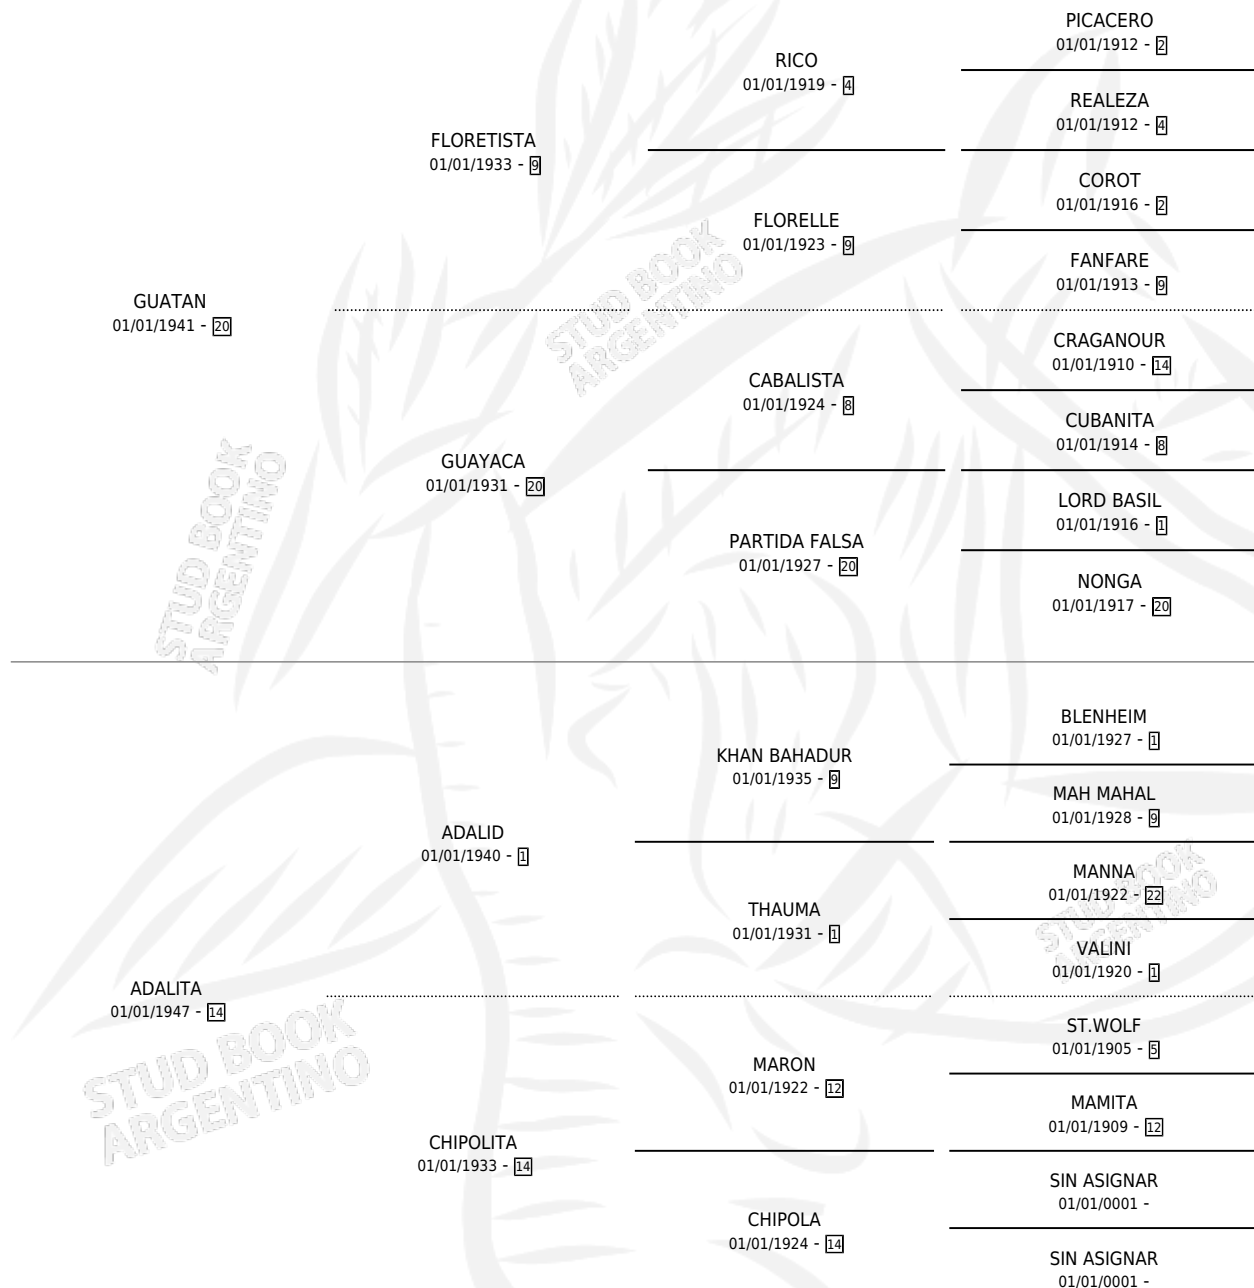

ADULTA

por **GUATAN** y **ADALITA** por **ADALID**

Argentina · Hembra · Zaino · SP · 01/01/1961
Familia 14 · Volumen 24

ESTADO

TIPIFICACIÓN SANGUÍNEA	X
TIPIFICACIÓN POR ADN	X
PASAPORTE	X
IDENTIFICACIÓN POR MICROCHIP	X
REPRODUCTOR	X

Lugar de nacimiento: Campo particular

Criador: Sin dato

~

HIJOS

	MACHOS	HEMBRAS
5 NACIERON	1	4
SIN ACTUACIONES		

PEDIGREE