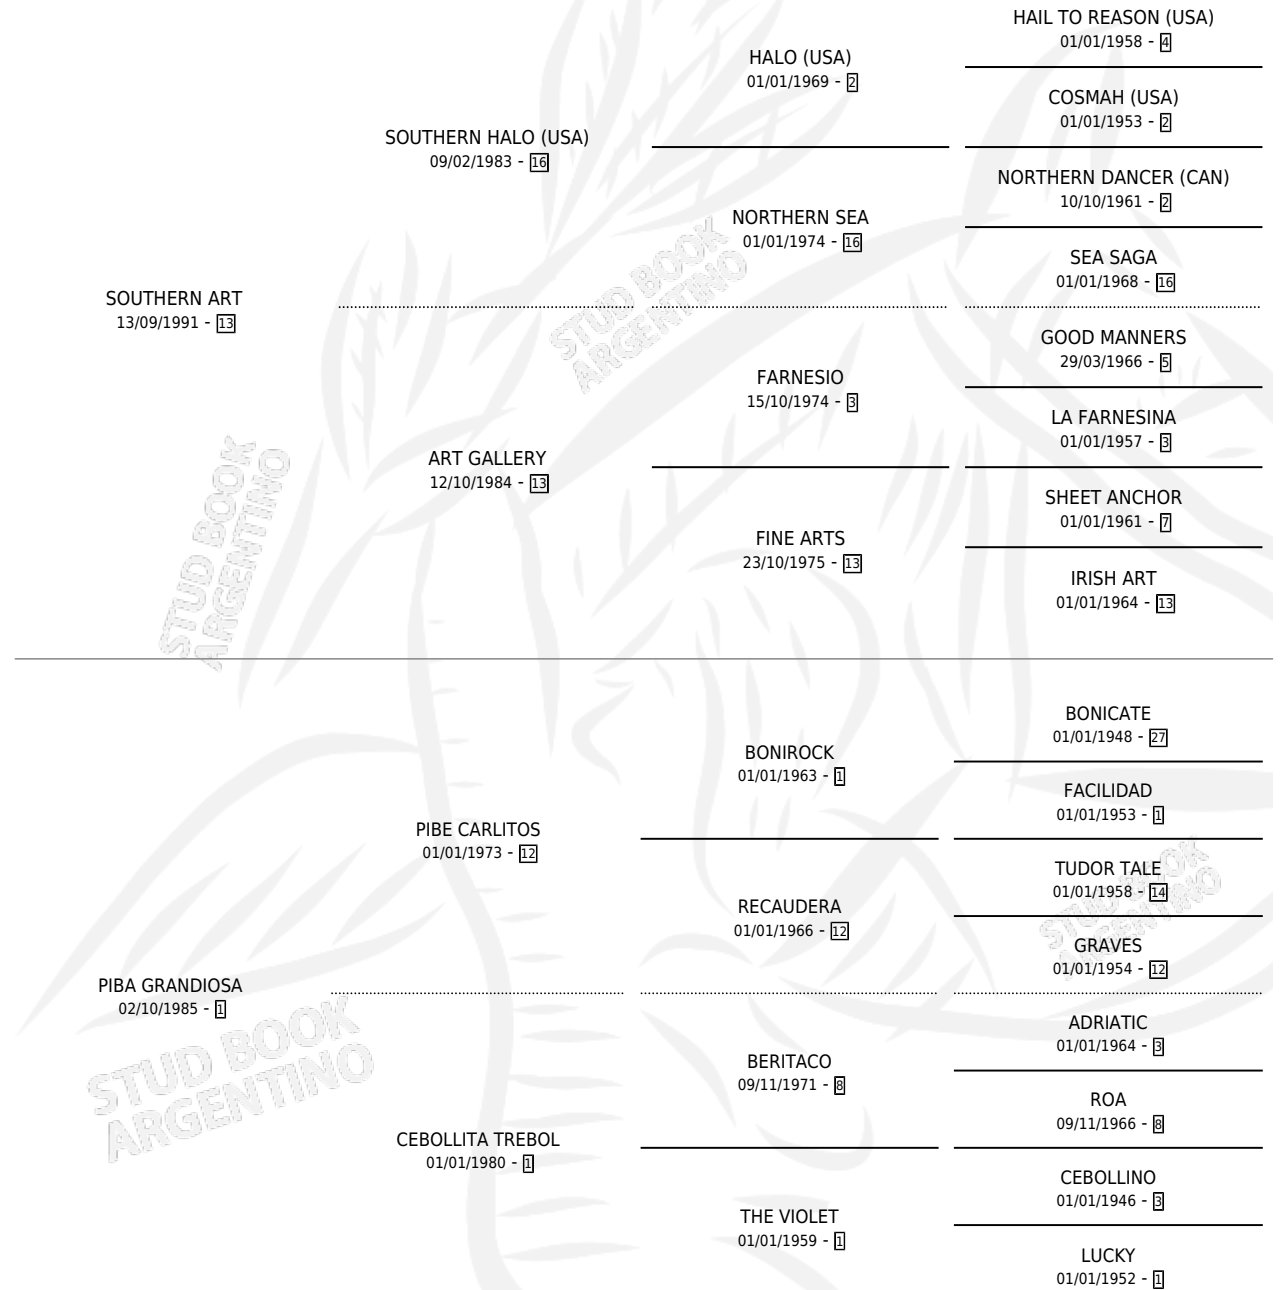

ARG CARIHOPE

por SOUTHERN ART y PIBA GRANDIOSA por PIBE CARLITOS

Argentina · Macho · Alazan Tostado · SP · 09/12/1998
Familia 1 · Volumen 36

ESTADO

TIPIFICACIÓN SANGUÍNEA	✓
TIPIFICACIÓN POR ADN	X
PASAPORTE	X
IDENTIFICACIÓN POR MICROCHIP	X
REPRODUCTOR	X

Lugar de nacimiento: Campo particular

Criador: Sin dato

PEDIGREE

CAMPAÑA

Solo carreras oficiales de Argentina

POR EDAD

EDAD	CC	1°	2°	3°	4°	5°	NP	CLC	CLG	CLCG1	CLGG1	IMPORTE	GANANCIA / CC
4 AÑOS	1	0	0	0	0	0	1	0	0	0	0	\$0	\$0
6 AÑOS	4	0	1	0	0	0	3	0	0	0	0	\$1,320	\$330
TOTALES	5	0	1	0	0	0	4	0	0	0	0	\$1,320	\$264
%		0.0%	20.0%	0.0%	0.0%	0.0%	80.0%	0.0%	0.0%	0.0%	0.0%		

Placés en Palermo en 5 carreras disputadas.

POR DISTANCIA

HIPODROMO	CC	1°	2°	3°	4°	5°	NP	CLC	CLG	CLCG1	CLGG1	IMPORTE
PALERMO	5	0	1	0	0	0	4	0	0	0	0	\$1,320
1200 MTS	2	0	1	0	0	0	1	0	0	0	0	\$1,320
1000 MTS	3	0	0	0	0	0	3	0	0	0	0	\$0