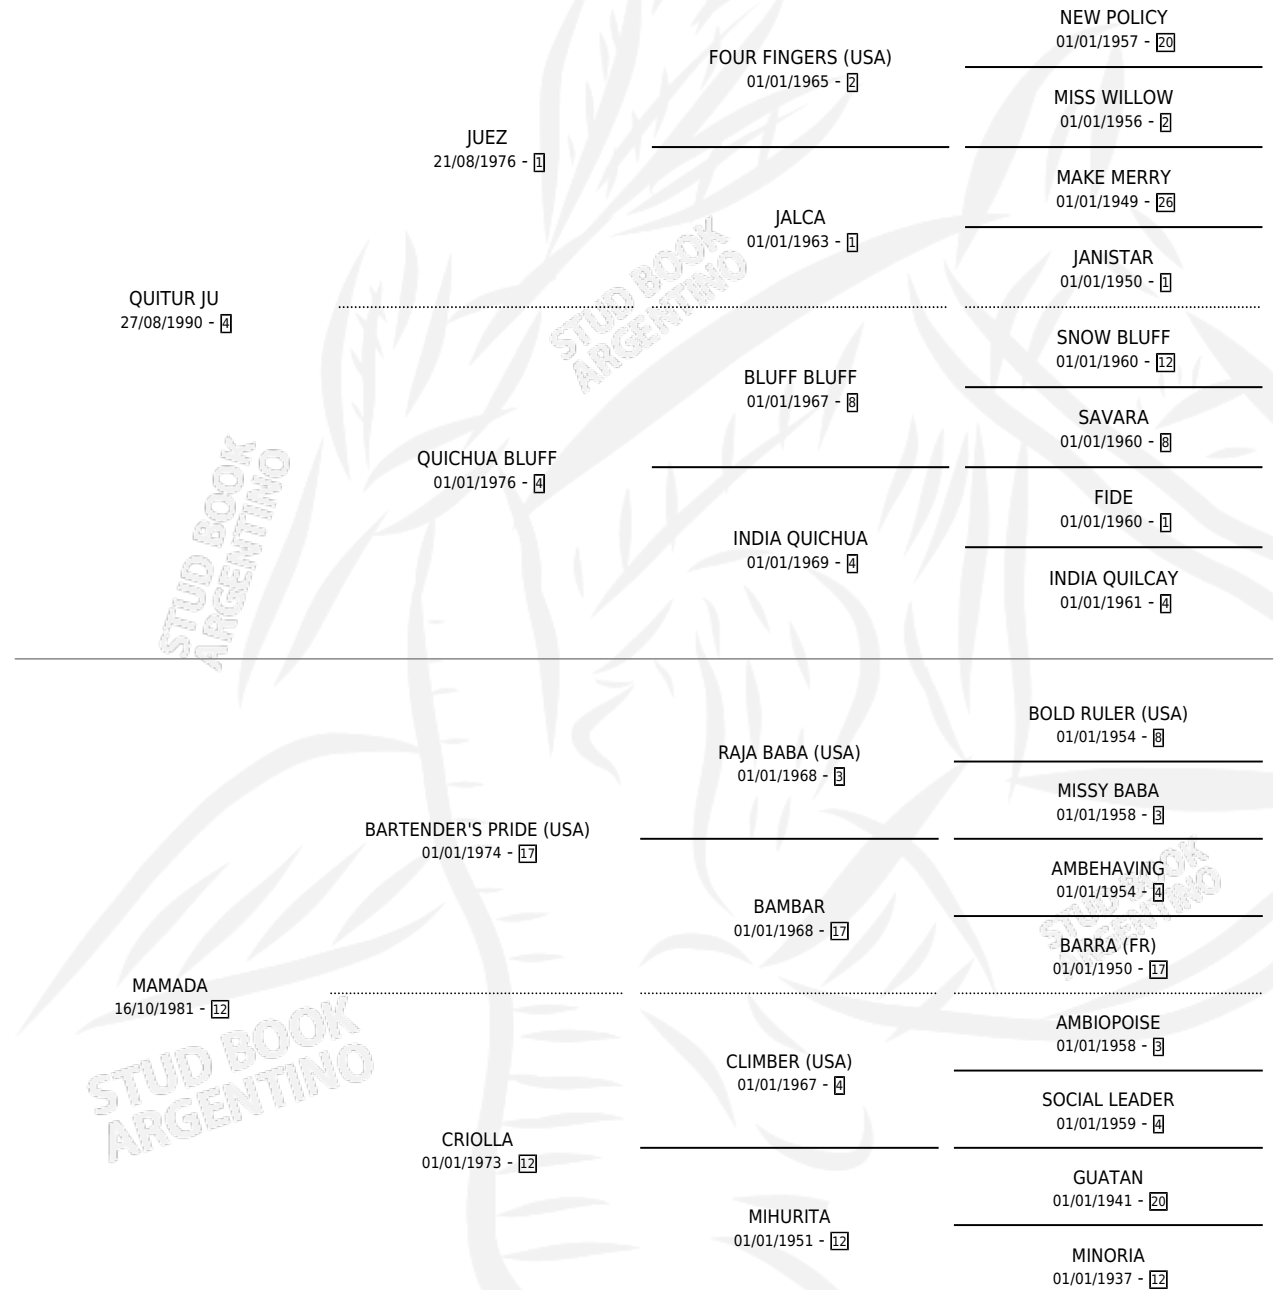

MAQUADA

por QUITUR JU y MAMADA por BARTENDER'S PRIDE (USA)

Argentina · Hembra · Alazan · SP · 20/10/1998
Familia 12-b · Volumen 36

ESTADO

TIPIFICACIÓN SANGUÍNEA	✓
TIPIFICACIÓN POR ADN	✓
PASAPORTE	X
IDENTIFICACIÓN POR MICROCHIP	X
REPRODUCTOR	✓

Lugar de nacimiento: El Turf
Criador: Etchechoury Juan Carlos

~

HIJOS

	MACHOS	HEMBRAS
5 NACIERON	0	5
SIN ACTUACIONES		

PEDIGREE