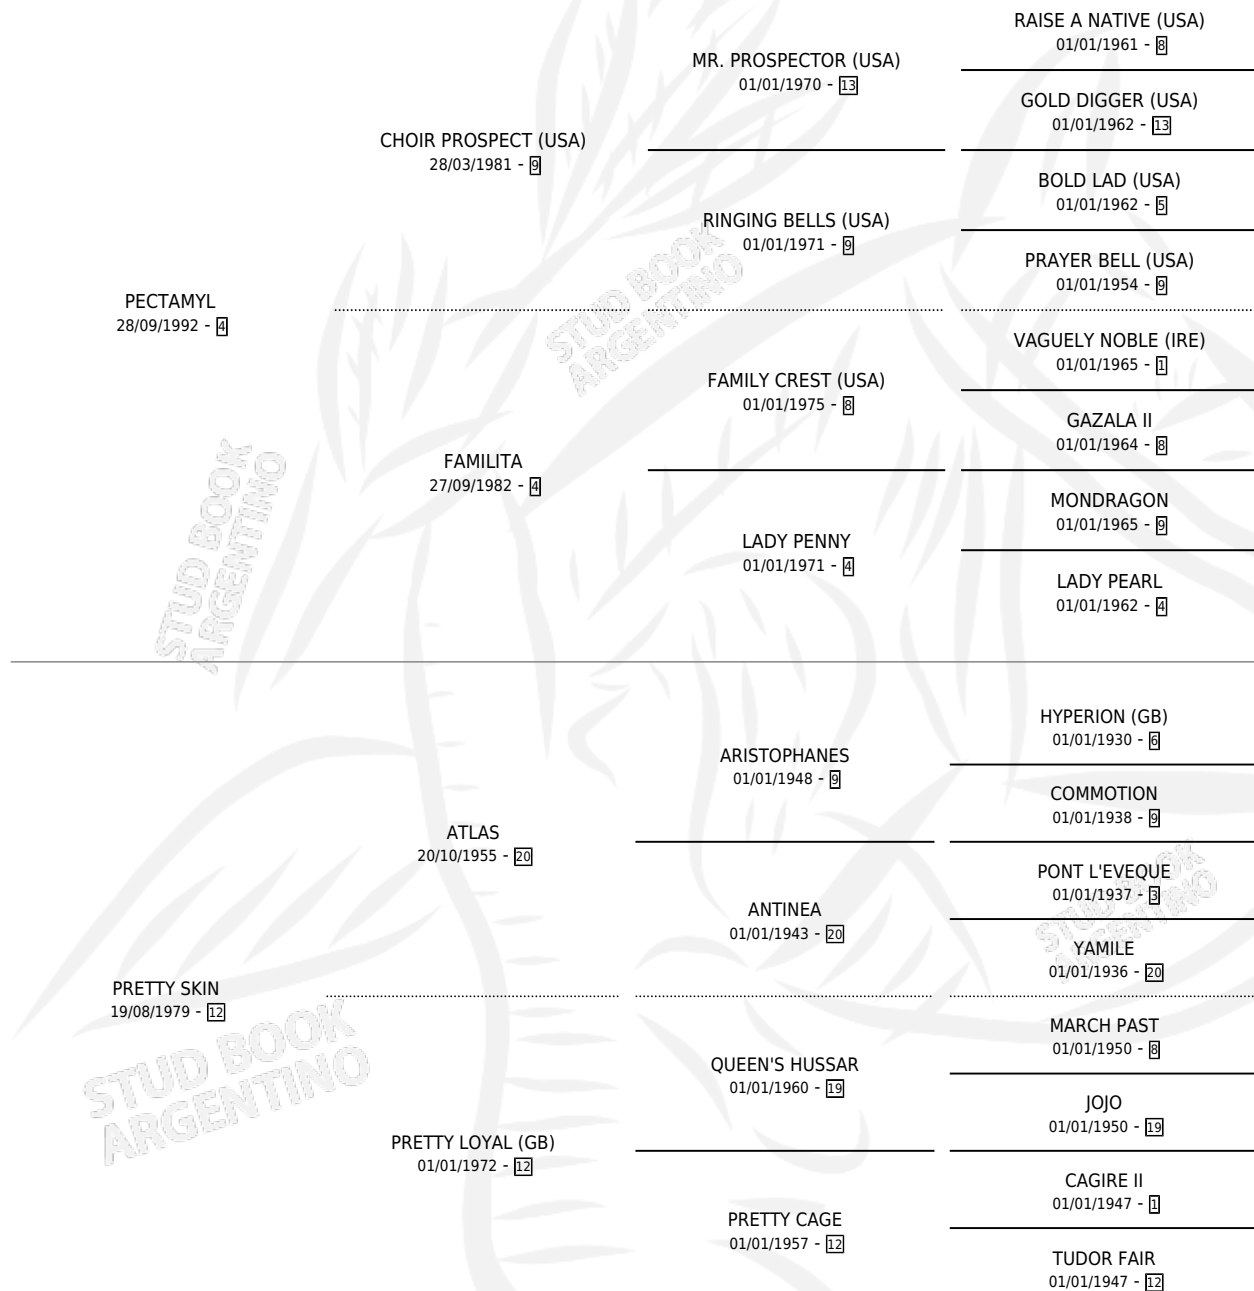

PECTA

por PECTAMYL y PRETTY SKIN por ATLAS

Argentina · Hembra · Alazan · SP · 12/12/1998
Familia 12 · Volumen 36

ESTADO

TIPIFICACIÓN SANGUÍNEA	X
TIPIFICACIÓN POR ADN	X
PASAPORTE	X
IDENTIFICACIÓN POR MICROCHIP	X
REPRODUCTOR	X

Lugar de nacimiento: Los Caldenes

Criador: Sin dato

PEDIGREE

PECTA

Datos oficiales del Stud Book Argentino

Documento generado el 04/05/2026

studbook.org.ar