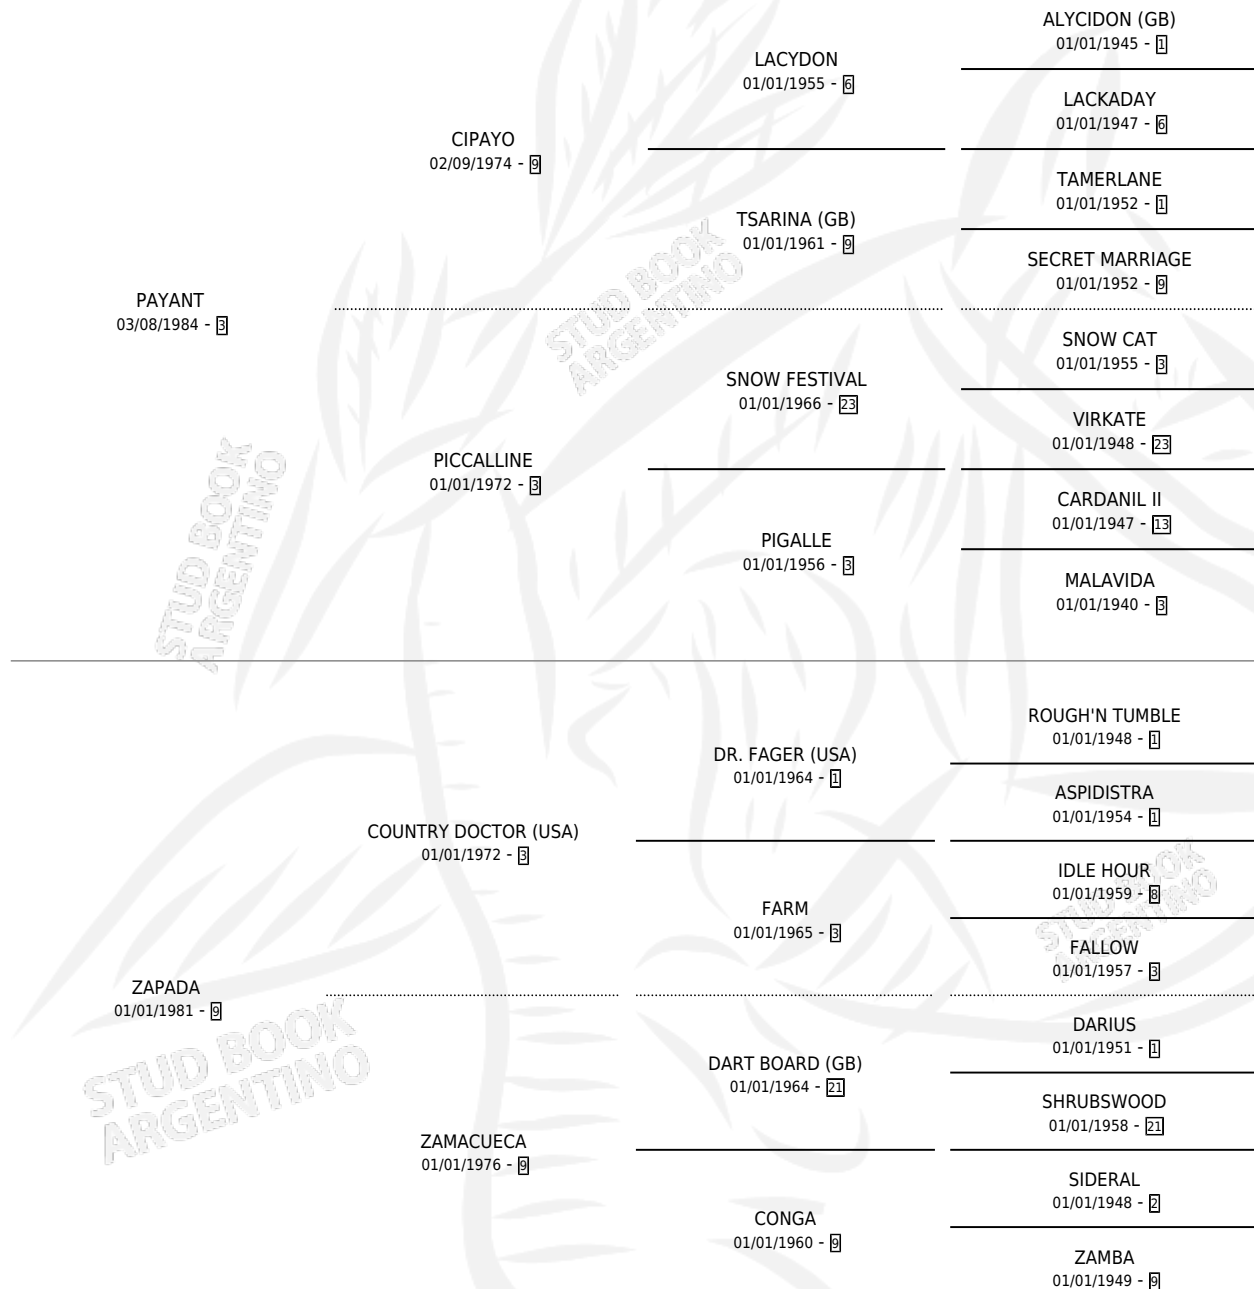

ZAPA YANT

por PAYANT y ZAPADA por COUNTRY DOCTOR (USA)

Argentina · Hembra · Alazan · SP · 01/11/1998
Familia 9-g · Volumen 36

ESTADO

TIPIFICACIÓN SANGUÍNEA	✓
TIPIFICACIÓN POR ADN	✓
PASAPORTE	X
IDENTIFICACIÓN POR MICROCHIP	X
REPRODUCTOR	✓

Lugar de nacimiento: Maria del Sol
Criador: Sin dato

~

HIJOS

	MACHOS	HEMBRAS
4 NACIERON	2	2
SIN ACTUACIONES		

PEDIGREE

CAMPAÑA

Solo carreras oficiales de Argentina

POR EDAD