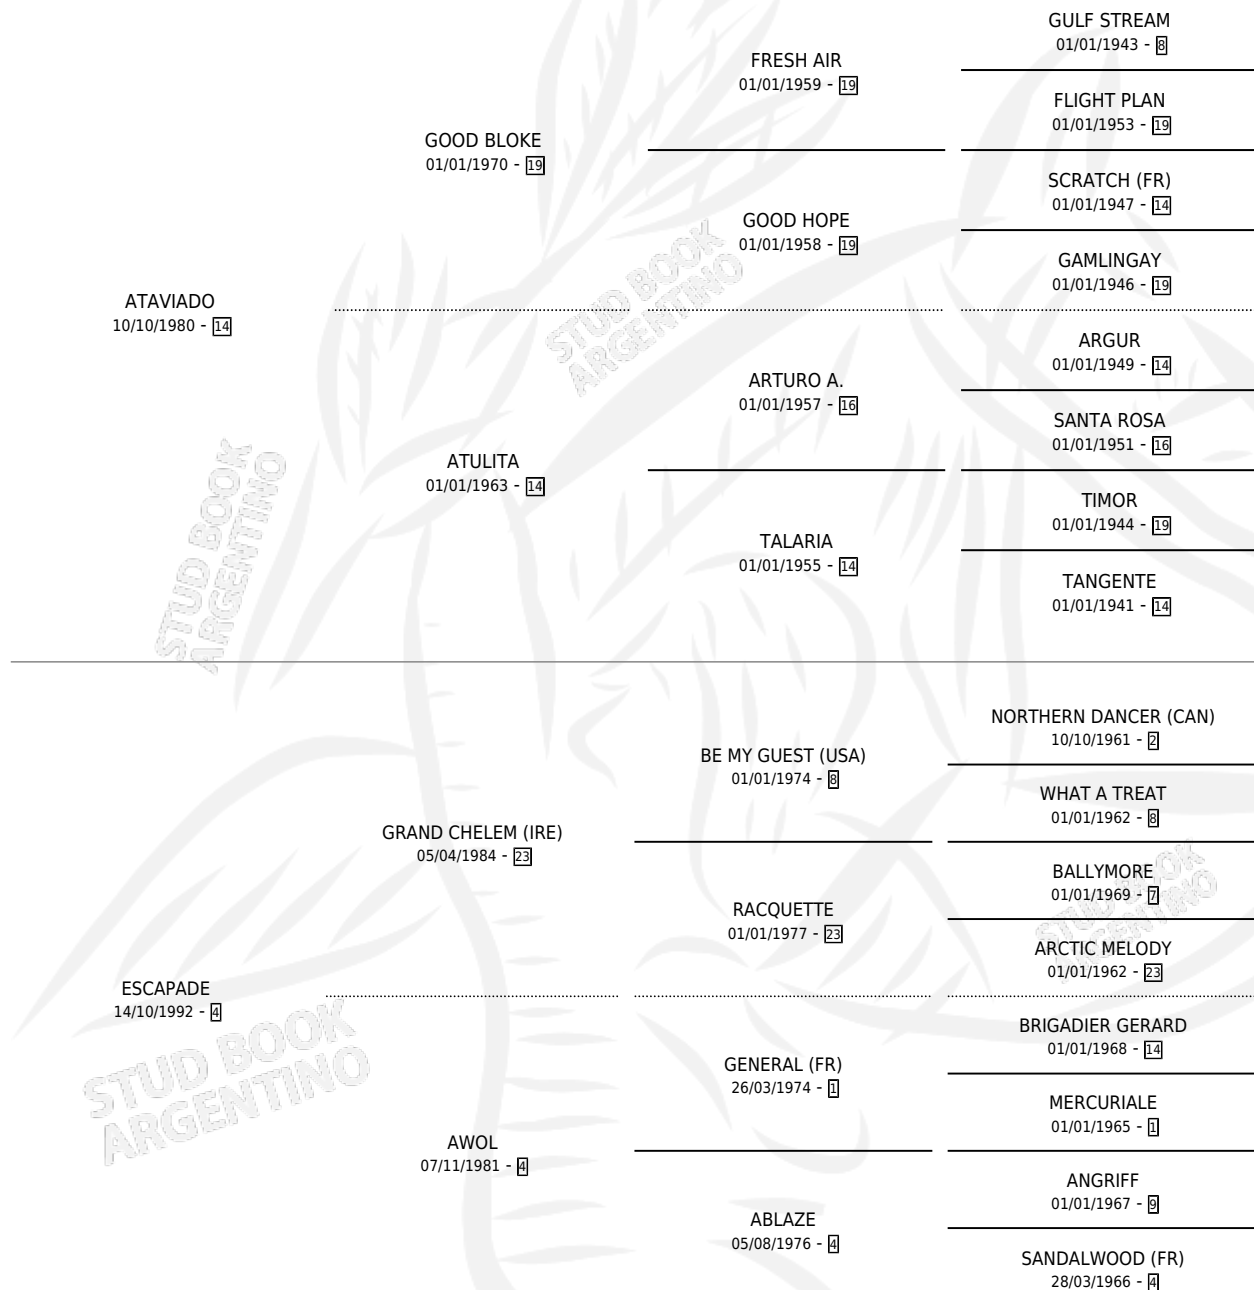

ESCABULLA

por **ATAVIADO** y **ESCAPADE** por **GRAND CHELEM (IRE)**

Argentina · Hembra · Zaino Colorado · SP · 10/10/1998
Familia 4-c · Volumen 36

ESTADO

TIPIFICACIÓN SANGUÍNEA	✓
TIPIFICACIÓN POR ADN	✓
PASAPORTE	X
IDENTIFICACIÓN POR MICROCHIP	X
REPRODUCTOR	✓

Lugar de nacimiento: Don Yayo

Criador: Sin dato

~

HIJOS

	MACHOS	HEMBRAS
11 NACIERON	7	4
8 CORRIERON	5	3
3 GANARON	2	1
0 GANADORES CL	0 GANADORES GR	0 GANADORES G1

PEDIGREE