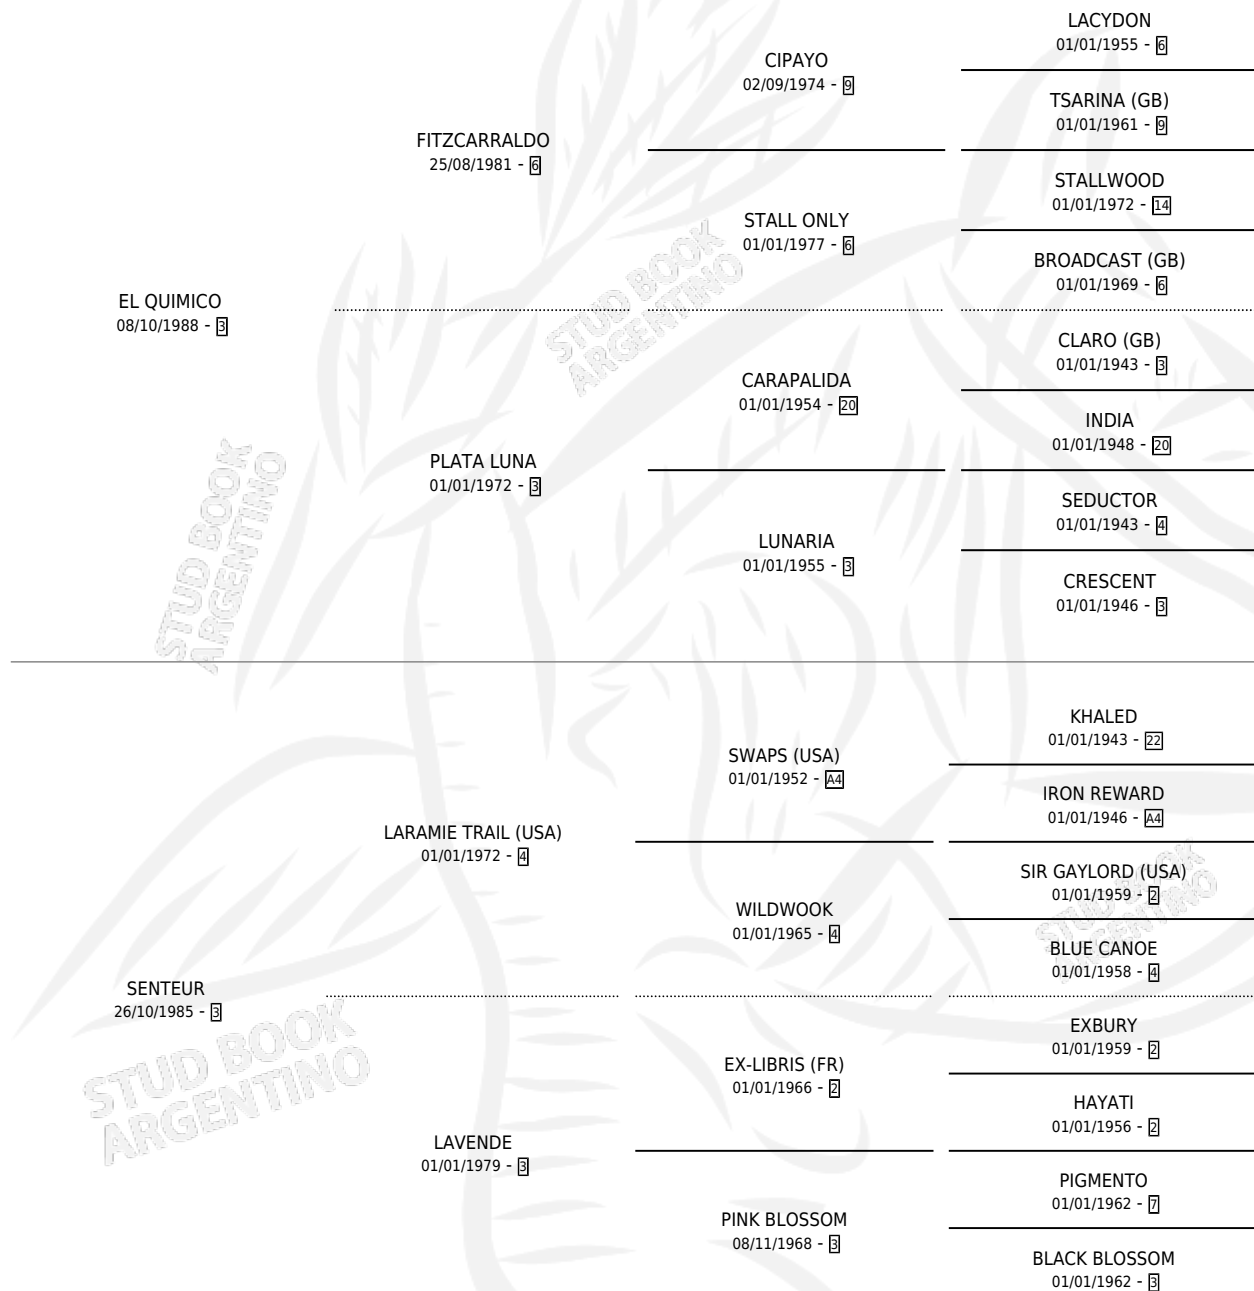

SILVER TRACK

por EL QUIMICO y SENTEUR por LARAMIE TRAIL (USA)

Argentina · Macho · Alazan · SP · 25/11/1998
Familia 3-n · Volumen 36

ESTADO

TIPIFICACIÓN SANGUÍNEA	X
TIPIFICACIÓN POR ADN	X
PASAPORTE	X
IDENTIFICACIÓN POR MICROCHIP	X
REPRODUCTOR	X

Lugar de nacimiento: Doña Nieves

Criador: Sin dato

PEDIGREE

SILVER TRACK

Datos oficiales del Stud Book Argentino

Documento generado el 05/05/2026

studbook.org.ar