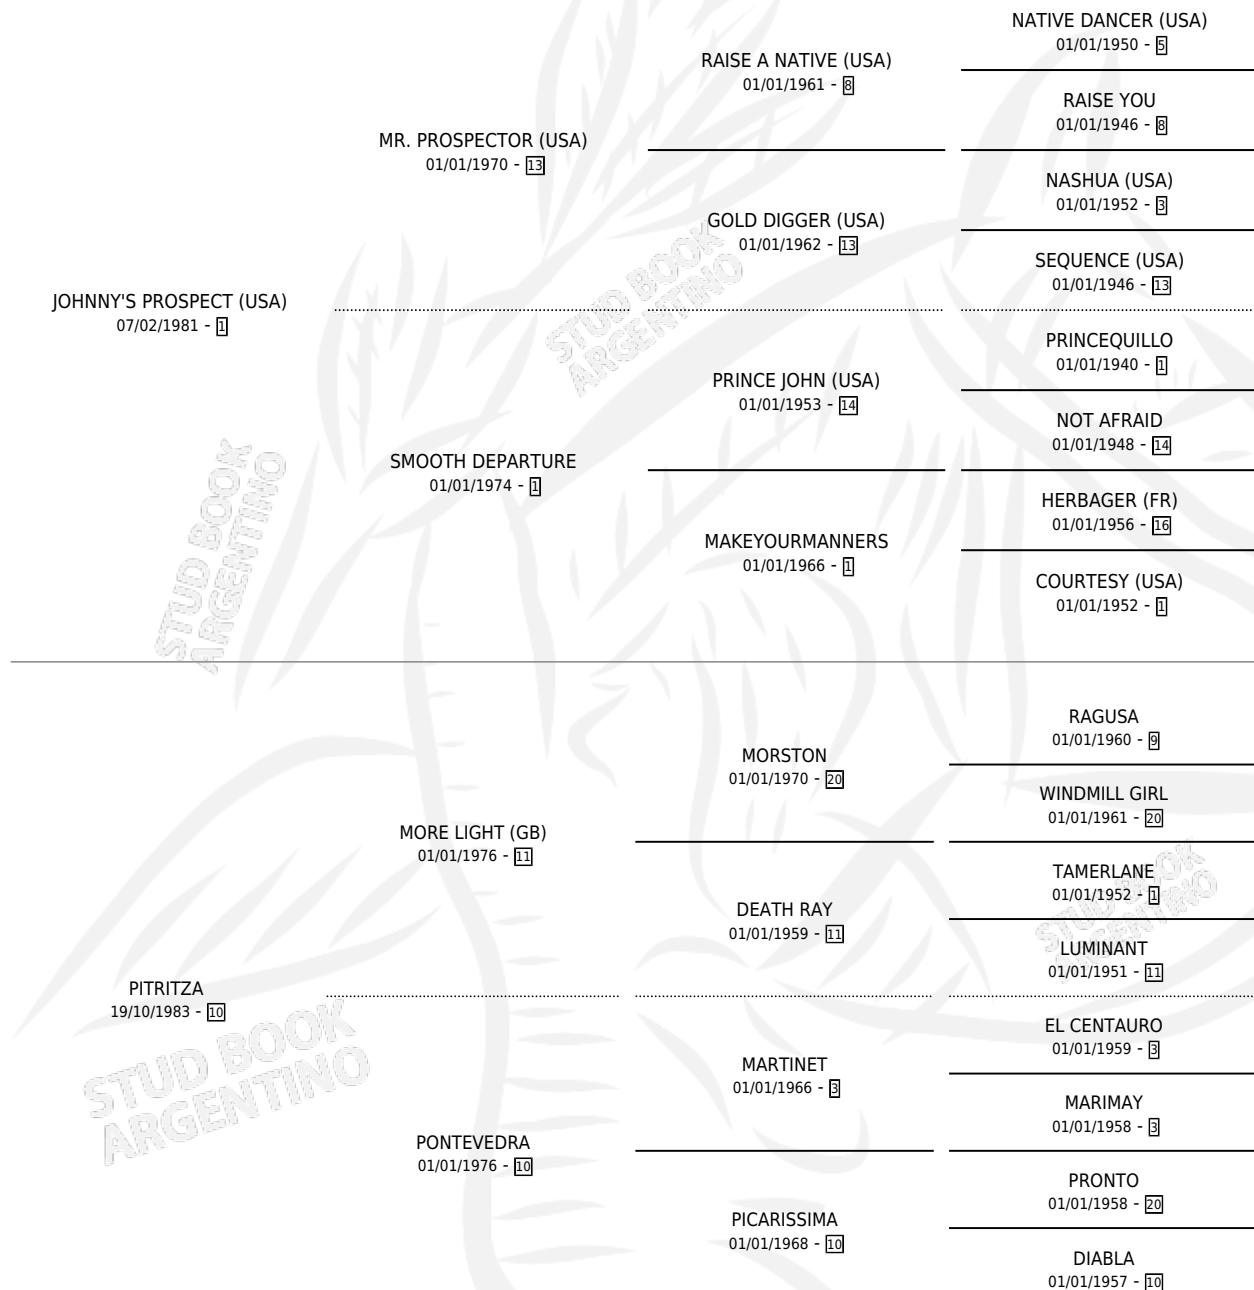

TRASH LIGHT

por **JOHNNY'S PROSPECT (USA)** y **PITRITZA** por **MORE LIGHT (GB)**

Argentina · Hembra · Zaino · SP · 14/11/1998
Familia 10-a · Volumen 36

ESTADO

TIPIFICACIÓN SANGUÍNEA	✓
TIPIFICACIÓN POR ADN	✓
PASAPORTE	X
IDENTIFICACIÓN POR MICROCHIP	X
REPRODUCTOR	✓

Lugar de nacimiento: Carampangue

Criador: Sin dato

~

HIJOS

	MACHOS	HEMBRAS
5 NACIERON	3	2
2 CORRIERON	2	0

SIN ACTUACIONES

PEDIGREE