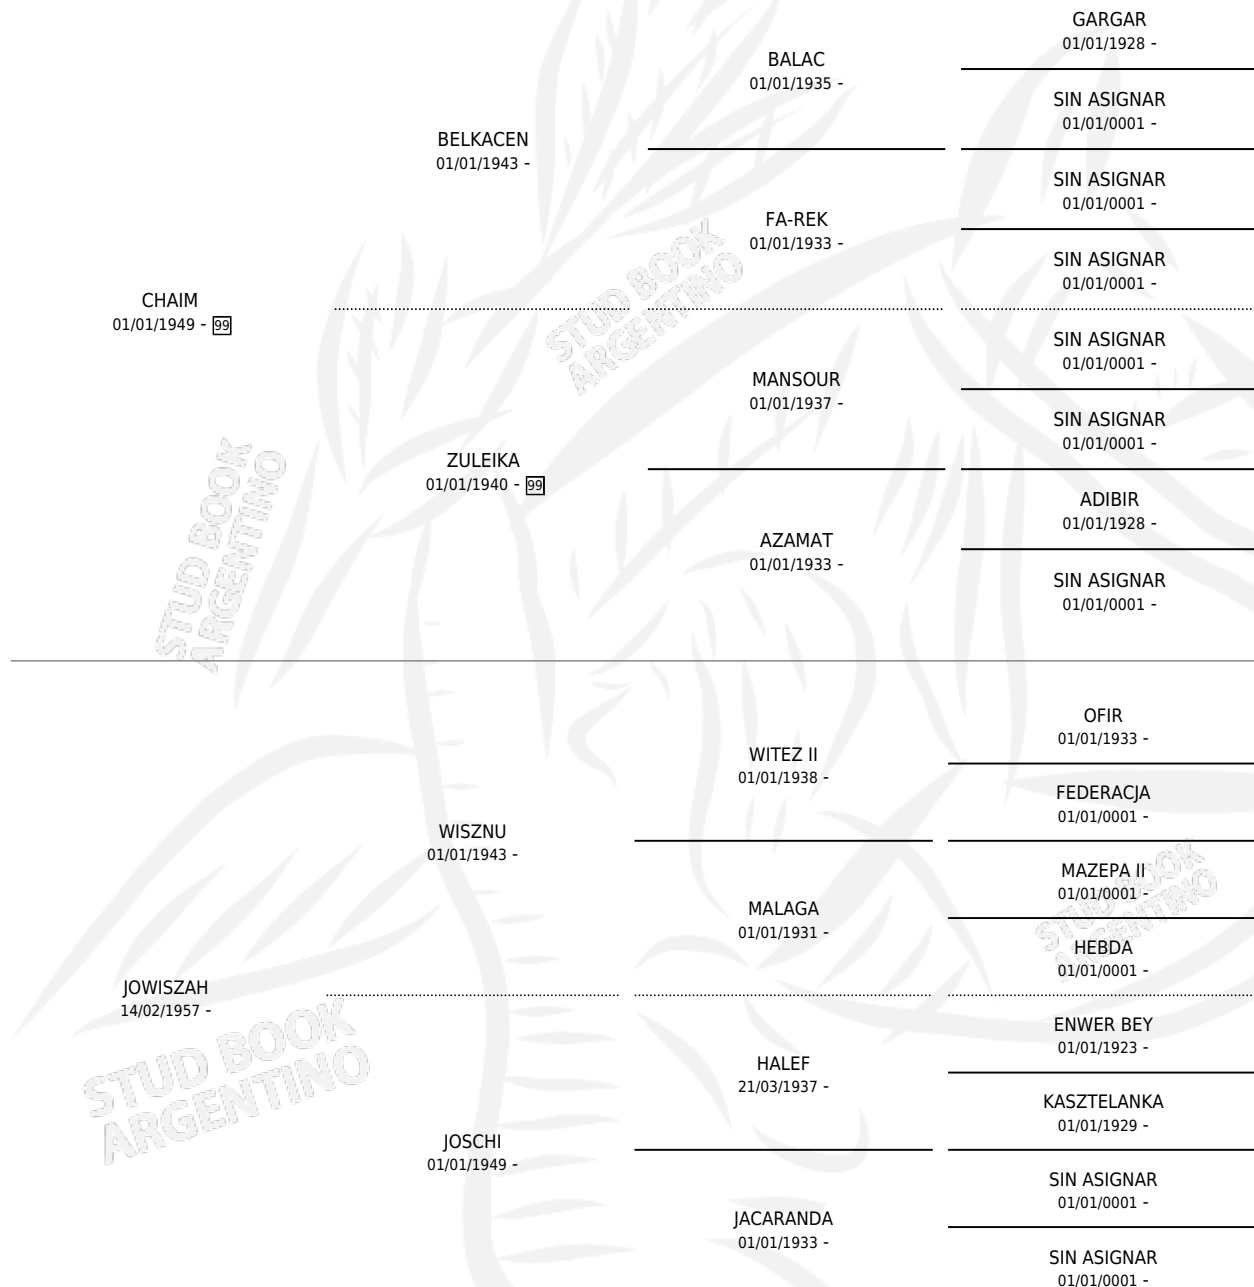

FIADOR

por CHAIM y JOWISZAH por WISZNU

Argentina · Macho · Alazan · AP · 24/09/1973
Familia · Volumen 28

ESTADO

TIPIFICACIÓN SANGUÍNEA	✓
TIPIFICACIÓN POR ADN	X
PASAPORTE	X
IDENTIFICACIÓN POR MICROCHIP	X
REPRODUCTOR	✓

Lugar de nacimiento: Campo particular
Criador: Ramos Mejia Rafael Maria

~

HIJOS

	MACHOS	HEMBRAS
24 NACIERON	11	13
SIN ACTUACIONES		

PEDIGREE

SERVICIOS PADRILLO

TEMPORADA	HARAS	SERVICIO	NAC.	EFFECTIVIDAD
1990	SOLYMAN	1	1	100 %
1989	LA CHANA	14	10	71.43 %
1988	LA CHANA	9	7	77.78 %
1986	IMPORTADO EN VIENTRE	6	0	0.00 %
1985	IMPORTADO EN VIENTRE	7	0	0.00 %