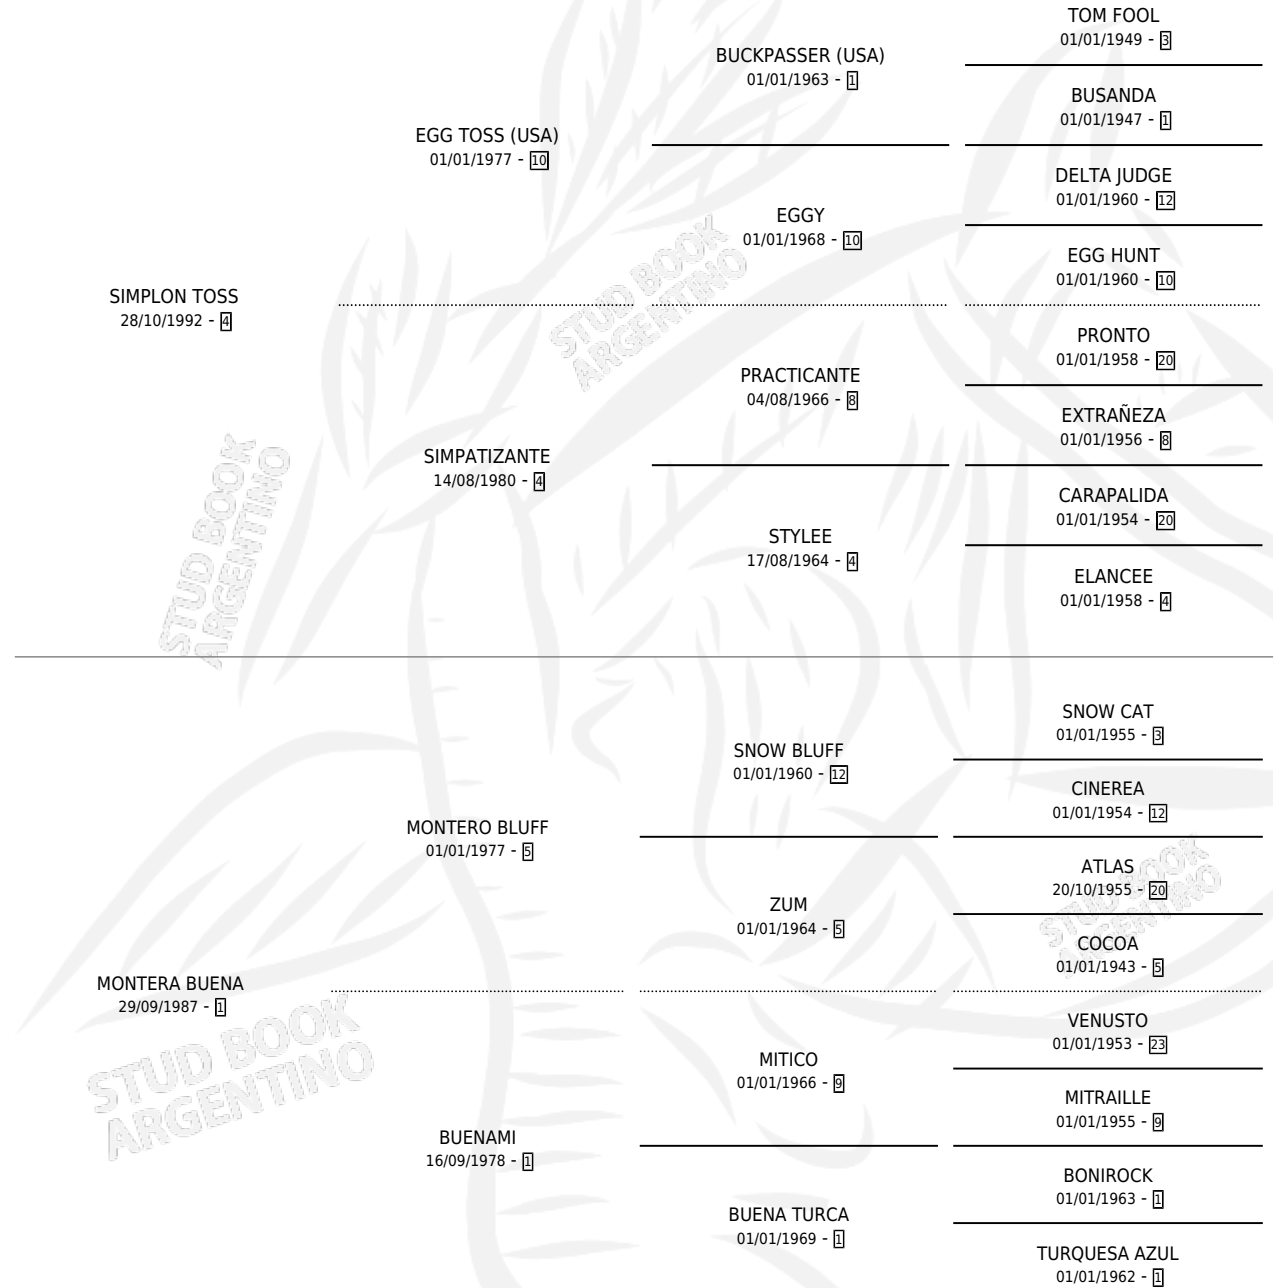

MATIAS TOSS

por SIMPLON TOSS y MONTERA BUENA por MONTERO BLUFF

Argentina · Macho · Zaino · SP · 14/11/1998
Familia 1 · Volumen 36

ESTADO

TIPIFICACIÓN SANGUÍNEA	X
TIPIFICACIÓN POR ADN	X
PASAPORTE	X
IDENTIFICACIÓN POR MICROCHIP	X
REPRODUCTOR	X

Lugar de nacimiento: La Inesita
Criador: Sin dato

PEDIGREE

MATIAS TOSS

Datos oficiales del Stud Book Argentino

Documento generado el 12/05/2026

studbook.org.ar