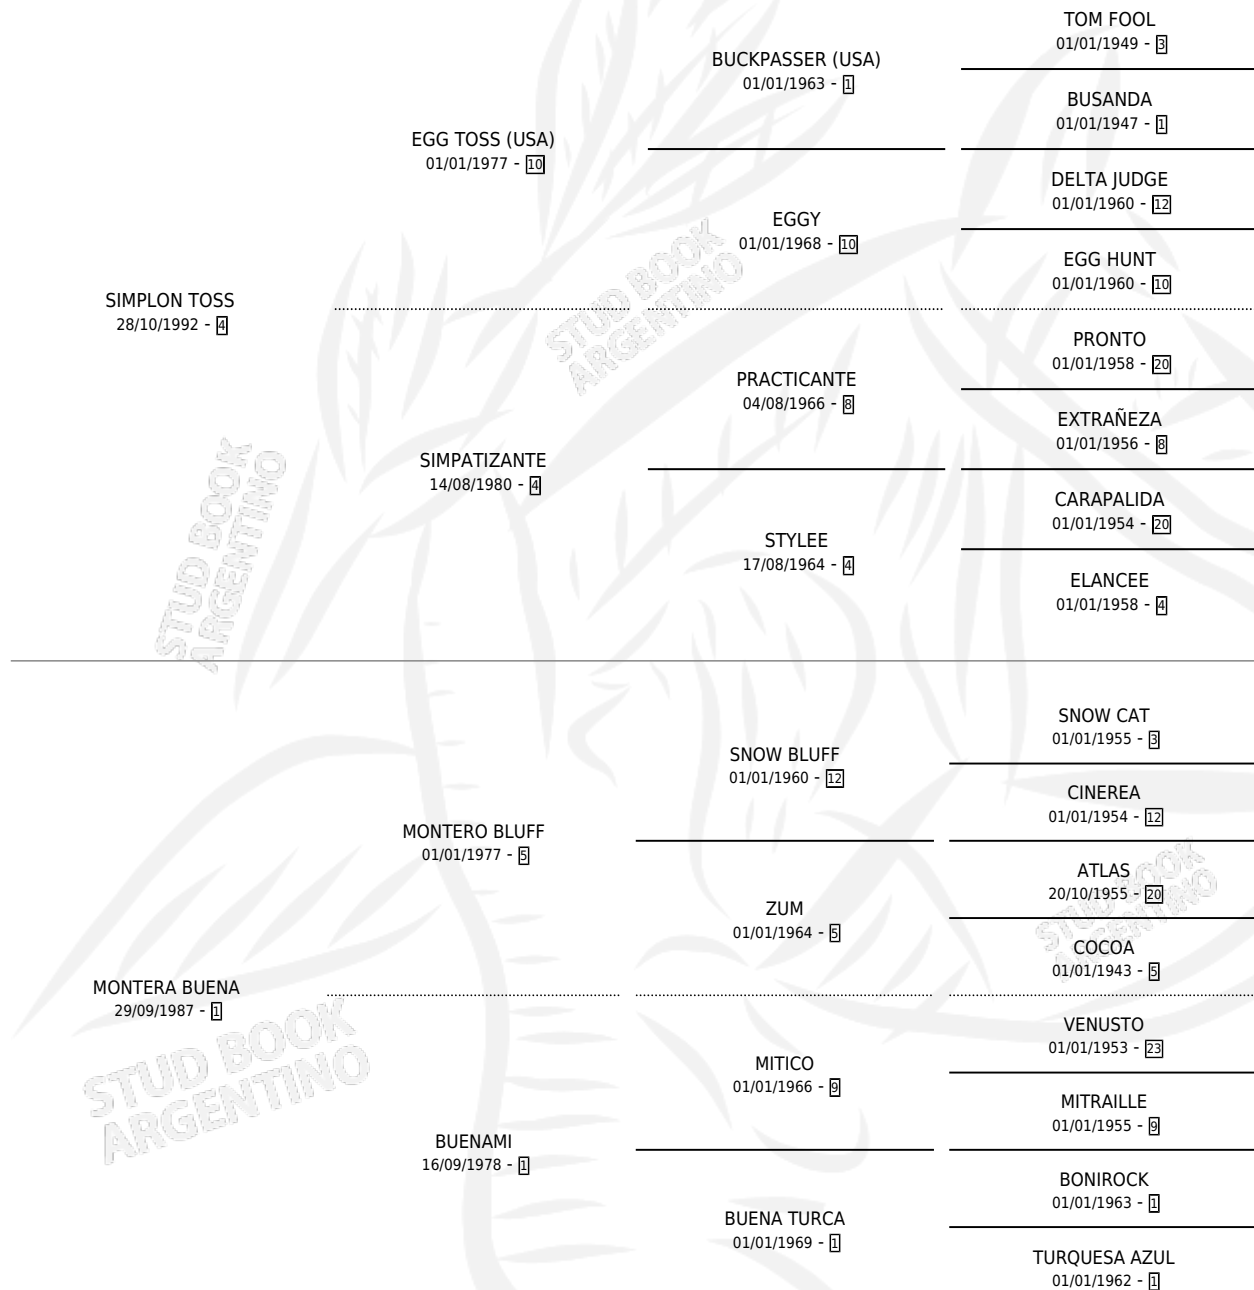

MATIAS TOSS

por SIMPLON TOSS y MONTERA BUENA por MONTERO BLUFF

Argentina · Macho · Zaino · SP · 14/11/1998
Familia 1 · Volumen 36

ESTADO

TIPIFICACIÓN SANGUÍNEA	X
TIPIFICACIÓN POR ADN	X
PASAPORTE	X
IDENTIFICACIÓN POR MICROCHIP	X
REPRODUCTOR	X

Lugar de nacimiento: La Inesita
Criador: Sin dato

PEDIGREE

MATIAS TOSS

Datos oficiales del Stud Book Argentino

Documento generado el 14/05/2026

studbook.org.ar