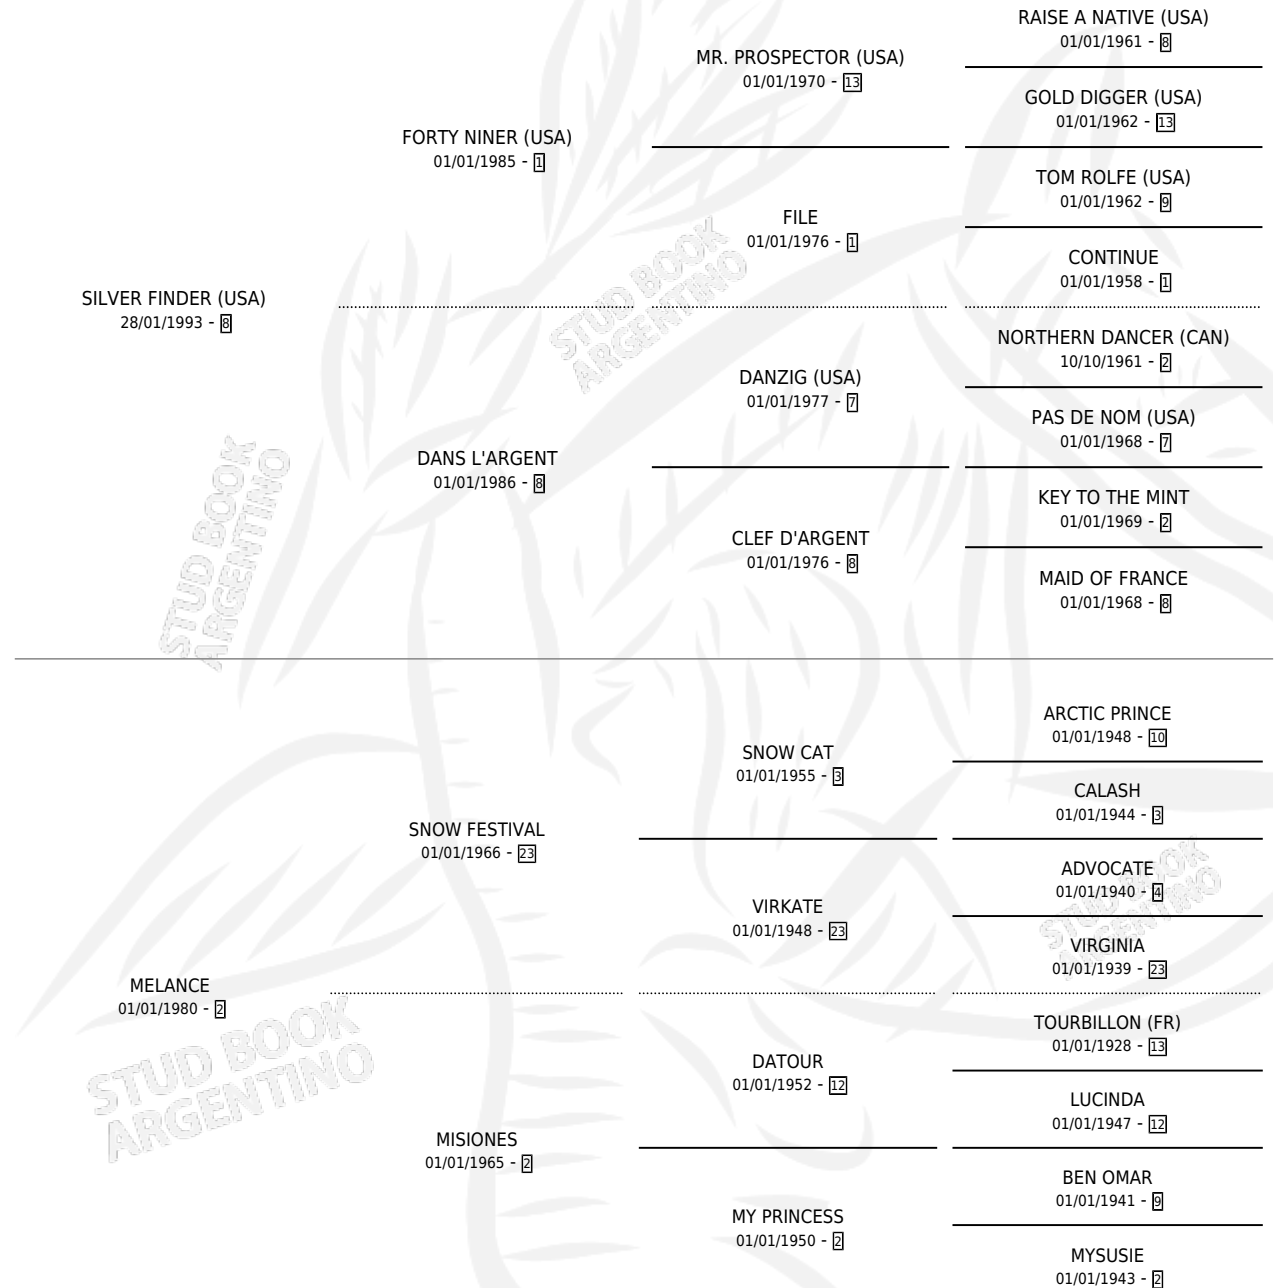

MEDISANT

por **SILVER FINDER (USA)** y **MELANCE** por **SNOW FESTIVAL**

Argentina · Macho · Alazan Tostado · SP · 27/10/1998
Familia 2-f · Volumen 36

ESTADO

TIPIFICACIÓN SANGUÍNEA	✓
TIPIFICACIÓN POR ADN	X
PASAPORTE	X
IDENTIFICACIÓN POR MICROCHIP	X
REPRODUCTOR	X

Lugar de nacimiento: Las Ortigas

Criador: Las Ortigas

PEDIGREE

CAMPAÑA

Solo carreras oficiales de Argentina

POR EDAD

EDAD	CC	1°	2°	3°	4°	5°	NP	CLC	CLG	CLCG1	CLGG1	IMPORTE	GANANCIA / CC
5 AÑOS	17	3	1	6	1	1	5	0	0	0	0	\$23,554	\$1,386
6 AÑOS	3	0	0	0	0	0	3	0	0	0	0	\$0	\$0
TOTALES	20	3	1	6	1	1	8	0	0	0	0	\$23,554	\$1,178
%		15.0%	5.0%	30.0%	5.0%	5.0%	40.0%	0.0%	0.0%	0.0%	0.0%		

Ganador de 3 carreras en San Isidro y Palermo - \$23,554, a los 5 años.

POR DISTANCIA

HIPODROMO	CC	1°	2°	3°	4°	5°	NP	CLC	CLG	CLCG1	CLGG1	IMPORTE
LA PLATA	3	0	0	0	0	0	3	0	0	0	0	\$0
1200 MTS	1	0	0	0	0	0	1	0	0	0	0	\$0
1400 MTS	1	0	0	0	0	0	1	0	0	0	0	\$0
1600 MTS	1	0	0	0	0	0	1	0	0	0	0	\$0
SAN ISIDRO	13	2	1	6	0	1	3	0	0	0	0	\$18,041
1400 MTS	5	2	0	1	0	1	1	0	0	0	0	\$12,788
1200 MTS	7	0	1	4	0	0	2	0	0	0	0	\$4,465
1100 MTS	1	0	0	1	0	0	0	0	0	0	0	\$788
PALERMO	4	1	0	0	1	0	1	0	0	0	0	\$5,513
1400 MTS	3	1	0	0	1	0	0	0	0	0	0	\$5,513
1300 MTS	1	0	0	0	0	0	1	0	0	0	0	\$0