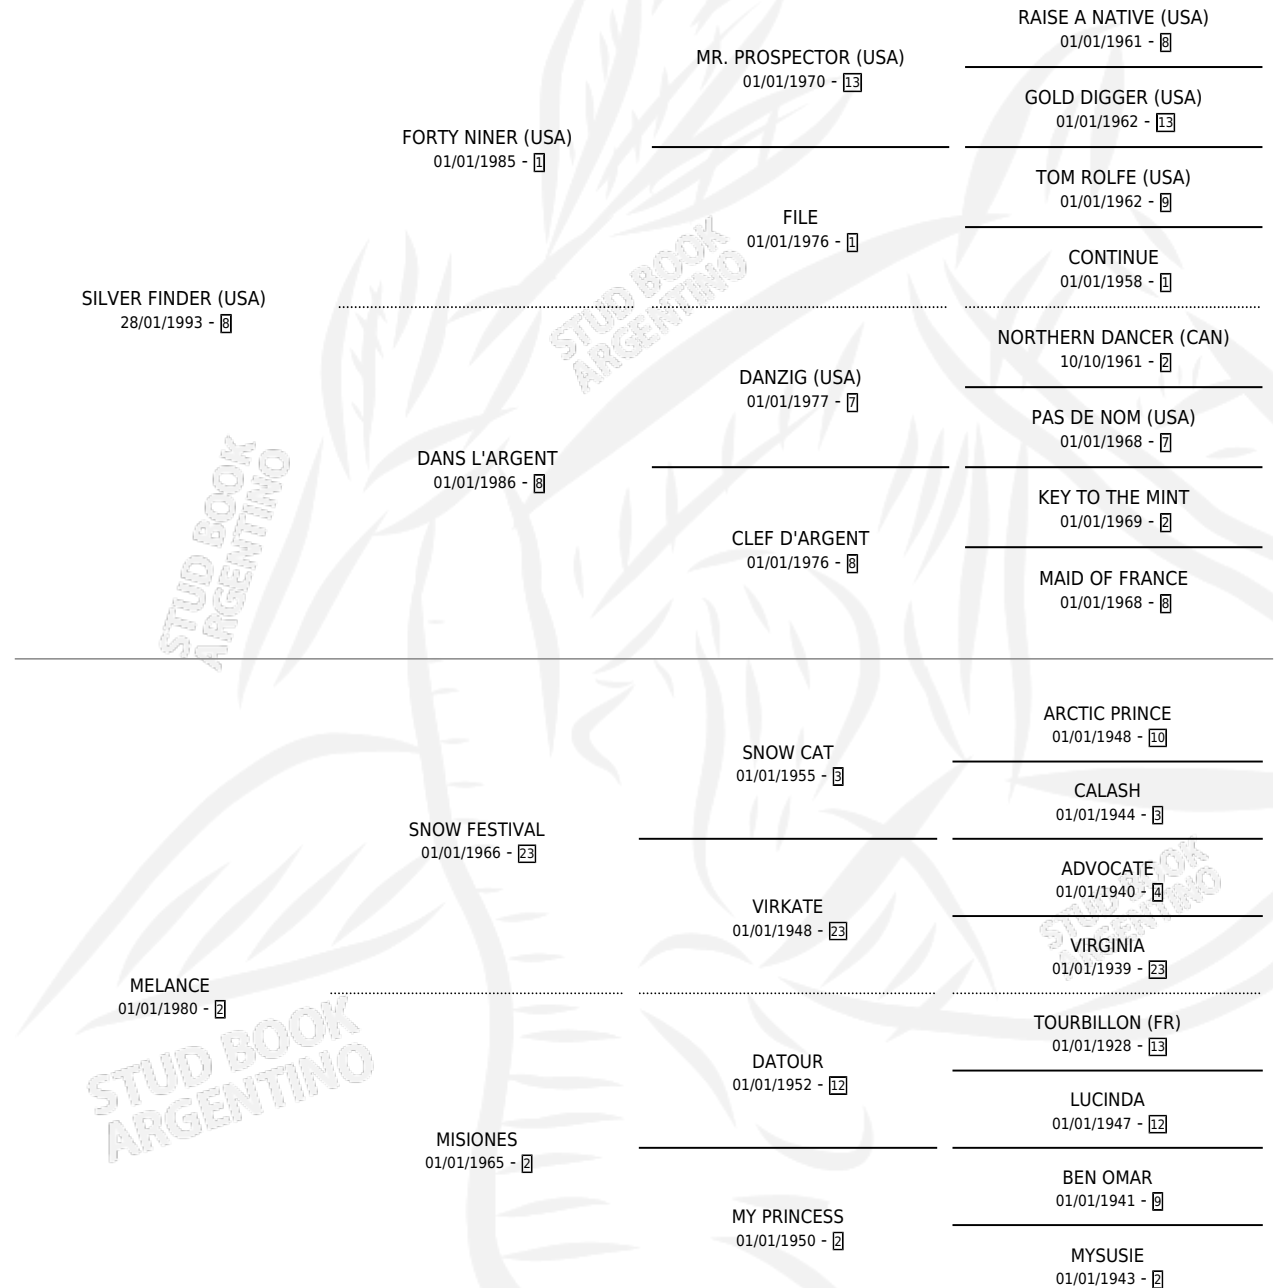

MEDISANT

por **SILVER FINDER (USA)** y **MELANCE** por **SNOW FESTIVAL**

Argentina · Macho · Alazan Tostado · SP · 27/10/1998
Familia 2-f · Volumen 36

ESTADO

TIPIFICACIÓN SANGUÍNEA	✓
TIPIFICACIÓN POR ADN	X
PASAPORTE	X
IDENTIFICACIÓN POR MICROCHIP	X
REPRODUCTOR	X

Lugar de nacimiento: Las Ortigas
Criador: Las Ortigas

PEDIGREE

CAMPAÑA

Solo carreras oficiales de Argentina

POR EDAD

EDAD	CC	1°	2°	3°	4°	5°	NP	CLC	CLG	CLCG1	CLGG1	IMPORTE	GANANCIA / CC
5 AÑOS	17	3	1	6	1	1	5	0	0	0	0	\$23,554	\$1,386
6 AÑOS	3	0	0	0	0	0	3	0	0	0	0	\$0	\$0
TOTALES	20	3	1	6	1	1	8	0	0	0	0	\$23,554	\$1,178
%		15.0%	5.0%	30.0%	5.0%	5.0%	40.0%	0.0%	0.0%	0.0%	0.0%		

Ganador de 3 carreras en San Isidro y Palermo - \$23,554, a los 5 años.

POR DISTANCIA

HIPODROMO	CC	1°	2°	3°	4°	5°	NP	CLC	CLG	CLCG1	CLGG1	IMPORTE
LA PLATA	3	0	0	0	0	0	3	0	0	0	0	\$0
1200 MTS	1	0	0	0	0	0	1	0	0	0	0	\$0
1400 MTS	1	0	0	0	0	0	1	0	0	0	0	\$0
1600 MTS	1	0	0	0	0	0	1	0	0	0	0	\$0
SAN ISIDRO	13	2	1	6	0	1	3	0	0	0	0	\$18,041
1400 MTS	5	2	0	1	0	1	1	0	0	0	0	\$12,788
1200 MTS	7	0	1	4	0	0	2	0	0	0	0	\$4,465
1100 MTS	1	0	0	1	0	0	0	0	0	0	0	\$788
PALERMO	4	1	0	0	1	0	1	0	0	0	0	\$5,513
1400 MTS	3	1	0	0	1	0	0	0	0	0	0	\$5,513
1300 MTS	1	0	0	0	0	0	1	0	0	0	0	\$0