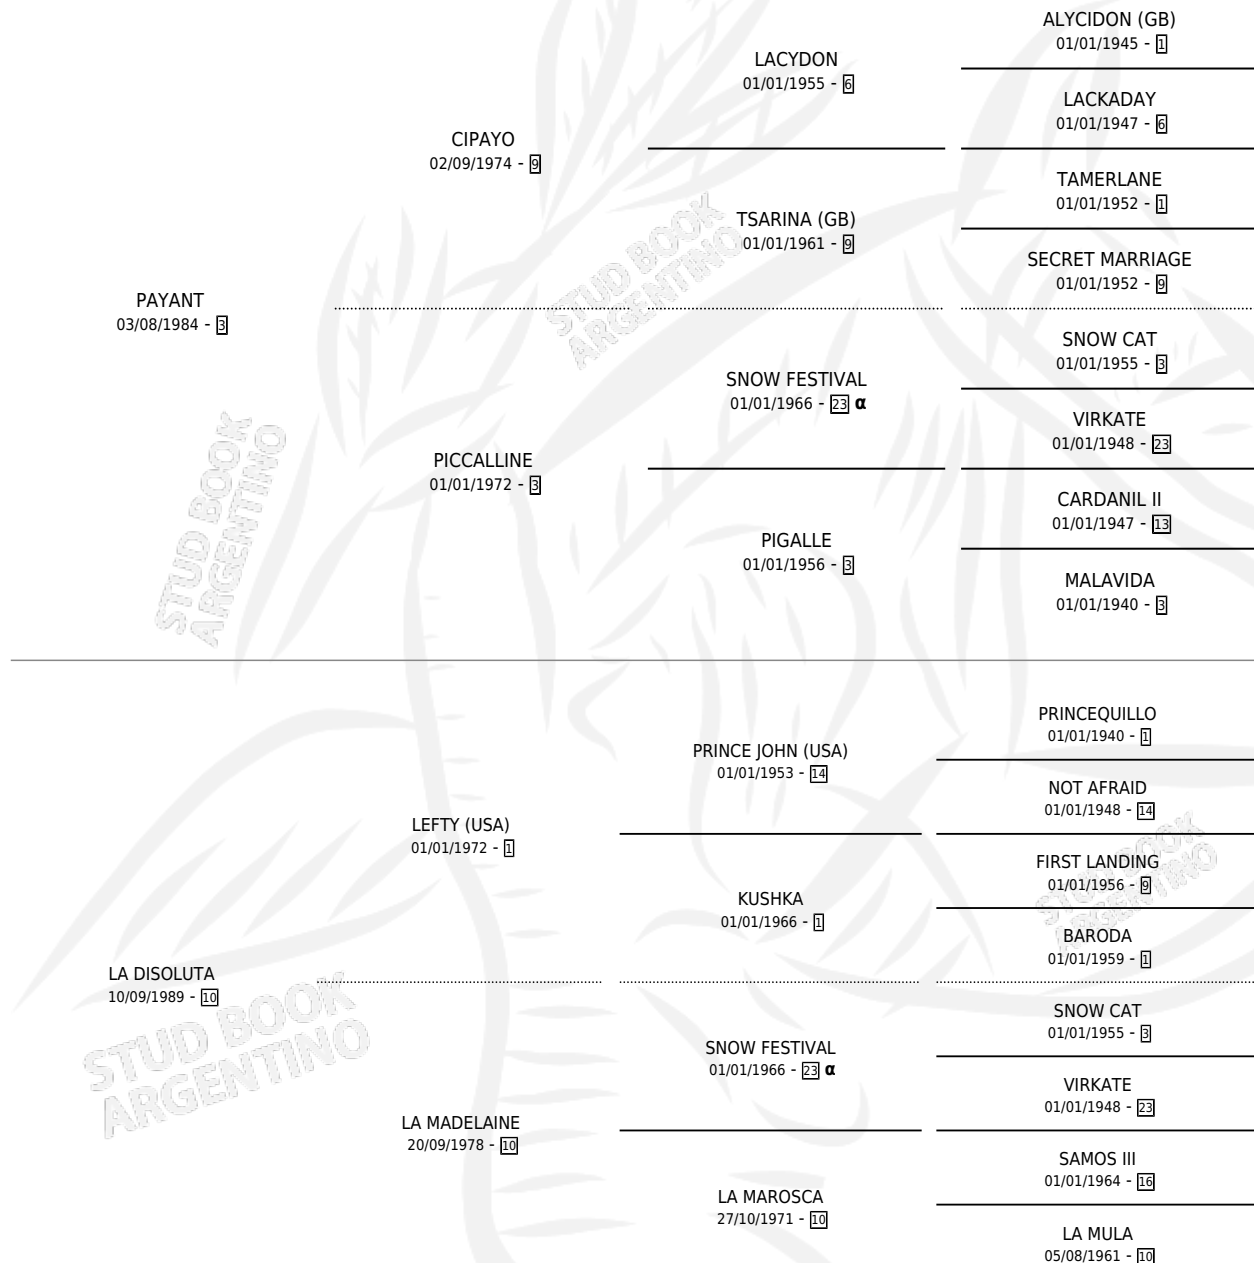

# LA DECIDIDA

por PAYANT y LA DISOLUTA por LEFTY (USA)

Argentina · Hembra · Zaino · SP · 25/09/1998  
Familia 10-a · Volumen 36

## ESTADO

TIPIFICACIÓN SANGUÍNEA	✓
TIPIFICACIÓN POR ADN	X
PASAPORTE	X
IDENTIFICACIÓN POR MICROCHIP	X
REPRODUCTOR	X

**Lugar de nacimiento:** Las Ortigas

**Criador:** Las Ortigas

## PEDIGREE

INBREEDING : α