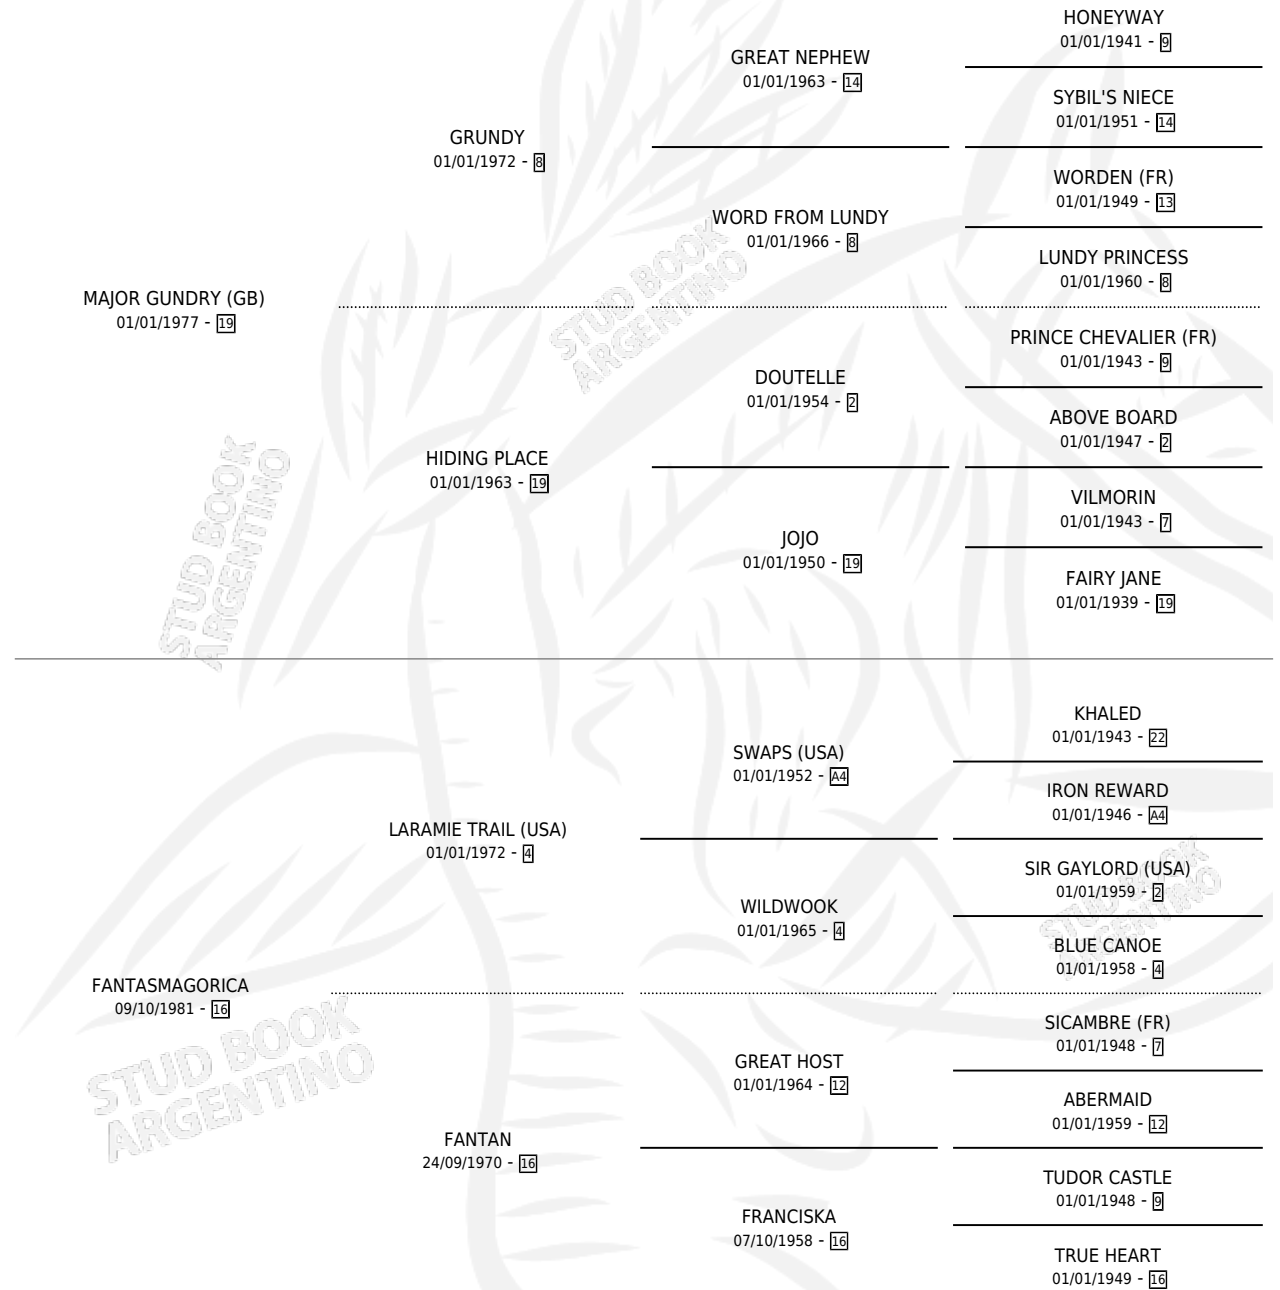

FAN STAR

por MAJOR GUNDRY (GB) y FANTASMAGORICA por LARAMIE TRAIL (USA)

Argentina · Hembra · Zaino · SP · 20/10/1998
Familia 16-f · Volumen 36

ESTADO

TIPIFICACIÓN SANGUÍNEA	✓
TIPIFICACIÓN POR ADN	X
PASAPORTE	X
IDENTIFICACIÓN POR MICROCHIP	X
REPRODUCTOR	X

Lugar de nacimiento: Gran Amigo
Criador: Sin dato

PEDIGREE

FAN STAR

Datos oficiales del Stud Book Argentino

Documento generado el 09/05/2026

studbook.org.ar