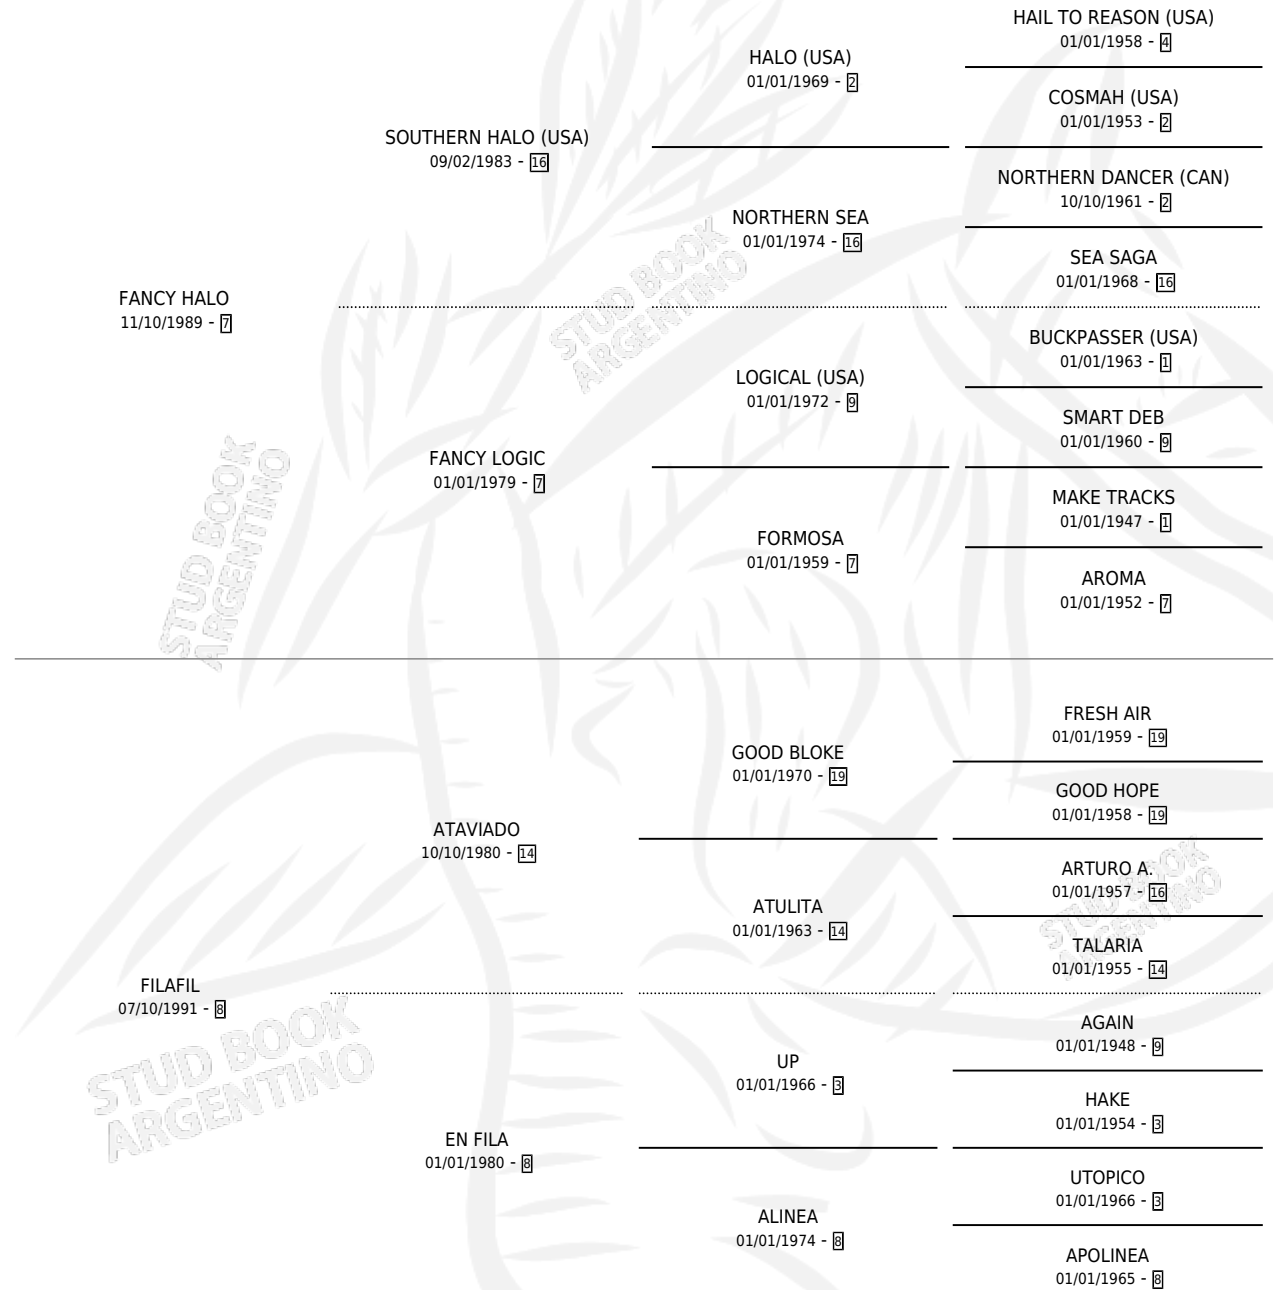

FANCY FIL

por FANCY HALO y FILAFIL por ATAVIADO

Argentina · Macho · Tordillo · SP · 08/11/1998
Familia 8-g · Volumen 36

ESTADO

TIPIFICACIÓN SANGUÍNEA	✓
TIPIFICACIÓN POR ADN	X
PASAPORTE	X
IDENTIFICACIÓN POR MICROCHIP	X
REPRODUCTOR	X

Lugar de nacimiento: Las Dos Hermanas

Criador: Fantini Carlos Alberto

PEDIGREE

CAMPAÑA

Solo carreras oficiales de Argentina

POR EDAD

EDAD	CC	1°	2°	3°	4°	5°	NP	CLC	CLG	CLCG1	CLGG1	IMPORTE	GANANCIA / CC
4 AÑOS	6	0	0	0	0	1	5	0	0	0	0	\$0	\$0
TOTALES	6	0	0	0	0	1	5	0	0	0	0	\$0	\$0
%		0.0%	0.0%	0.0%	0.0%	16.7%	83.3%	0.0%	0.0%	0.0%	0.0%		