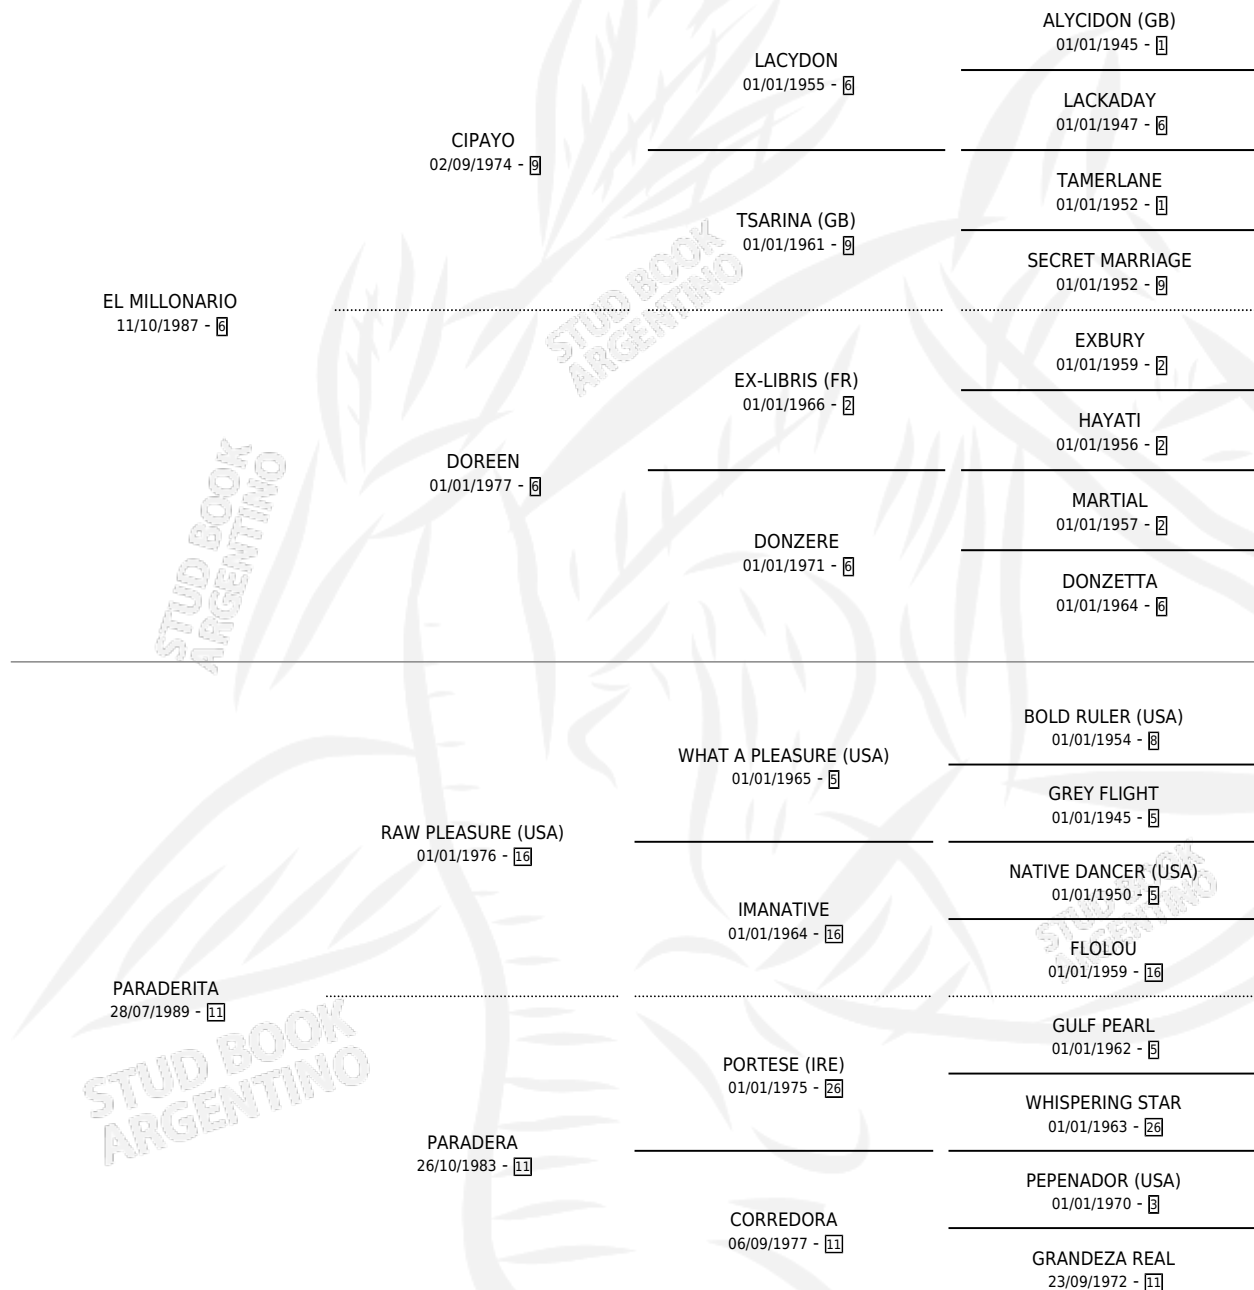

PODEROSA LUCHI

por **EL MILLONARIO** y **PARADERITA** por **RAW PLEASURE (USA)**

Argentina · Hembra · Alazan · SP · 15/11/1998
Familia 11-e · Volumen 36

ESTADO

TIPIFICACIÓN SANGUÍNEA	X
TIPIFICACIÓN POR ADN	X
PASAPORTE	X
IDENTIFICACIÓN POR MICROCHIP	X
REPRODUCTOR	X

Lugar de nacimiento: Heptagono

Criador: Heptagono

PEDIGREE

PODEROSA LUCHI

Datos oficiales del Stud Book Argentino

Documento generado el 02/05/2026

studbook.org.ar