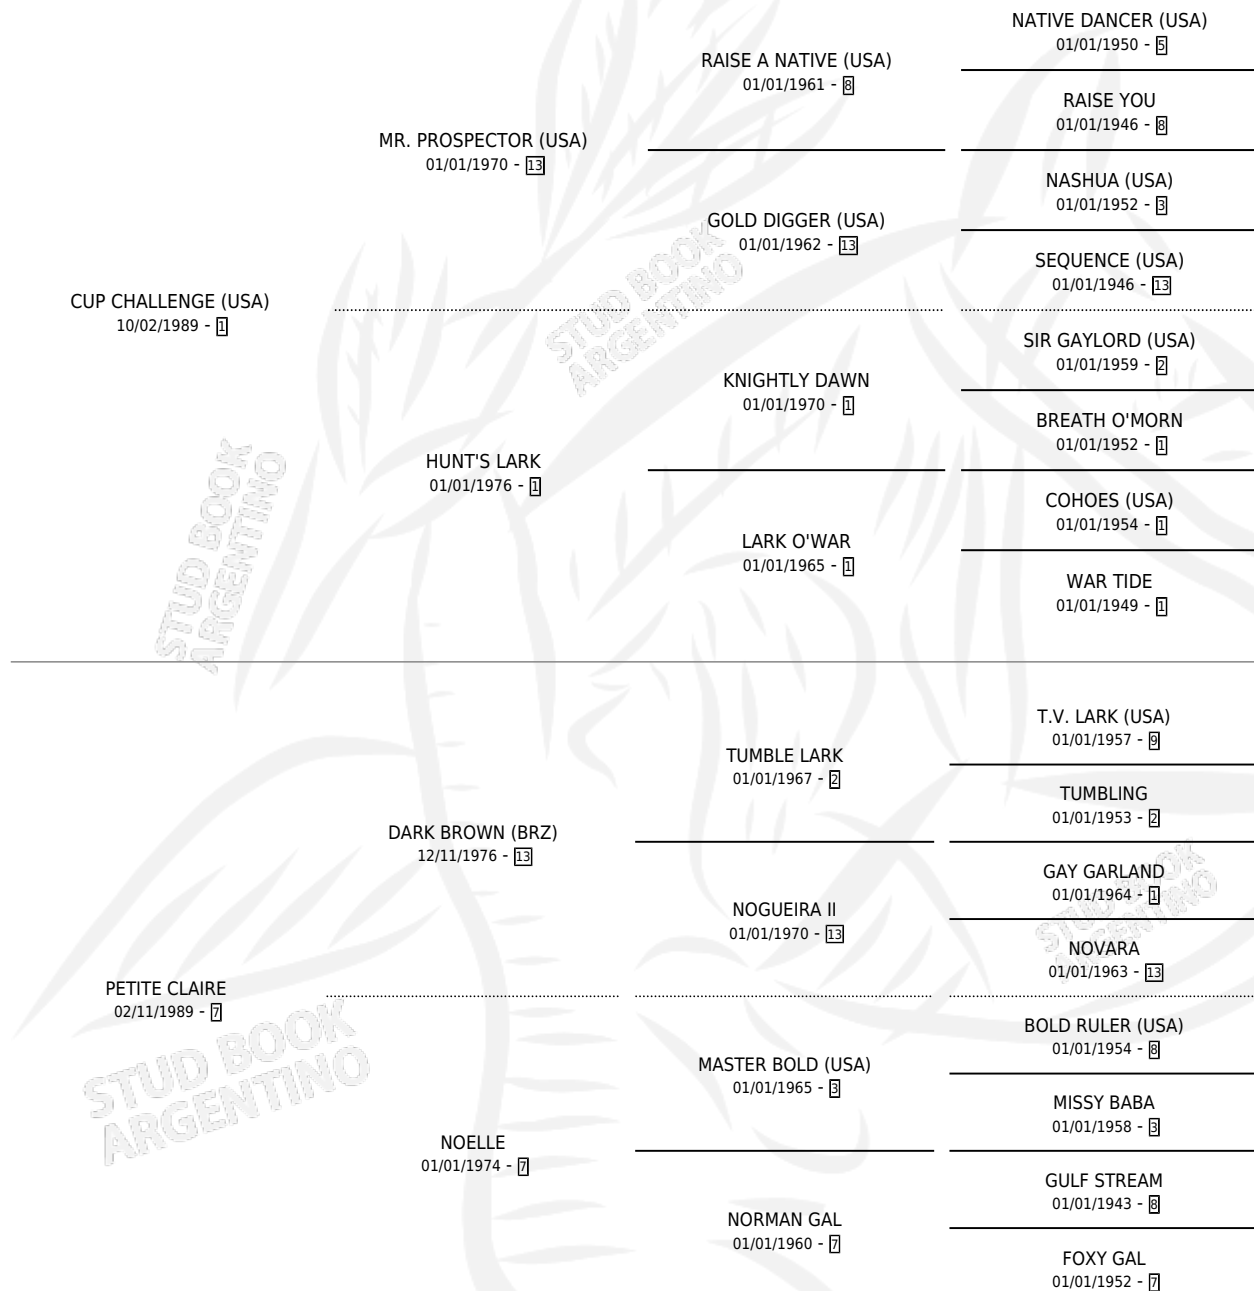

TUNUPA

por CUP CHALLENGE (USA) y PETITE CLAIRE por DARK BROWN (BRZ)

Argentina · Macho · Zaino · SP · 06/10/1998
Familia 7 · Volumen 36

ESTADO

TIPIFICACIÓN SANGUÍNEA	✓
TIPIFICACIÓN POR ADN	X
PASAPORTE	X
IDENTIFICACIÓN POR MICROCHIP	X
REPRODUCTOR	X

Lugar de nacimiento: Rancho Lujan
Criador: Sin dato

PEDIGREE

CAMPAÑA

Solo carreras oficiales de Argentina

POR EDAD

EDAD	CC	1°	2°	3°	4°	5°	NP	CLC	CLG	CLCG1	CLGG1	IMPORTE	GANANCIA / CC
3 AÑOS	2	0	0	0	0	0	2	0	0	0	0	\$0	\$0
TOTALES	2	0	0	0	0	0	2	0	0	0	0	\$0	\$0
%		0.0%	0.0%	0.0%	0.0%	0.0%	100%	0.0%	0.0%	0.0%	0.0%		