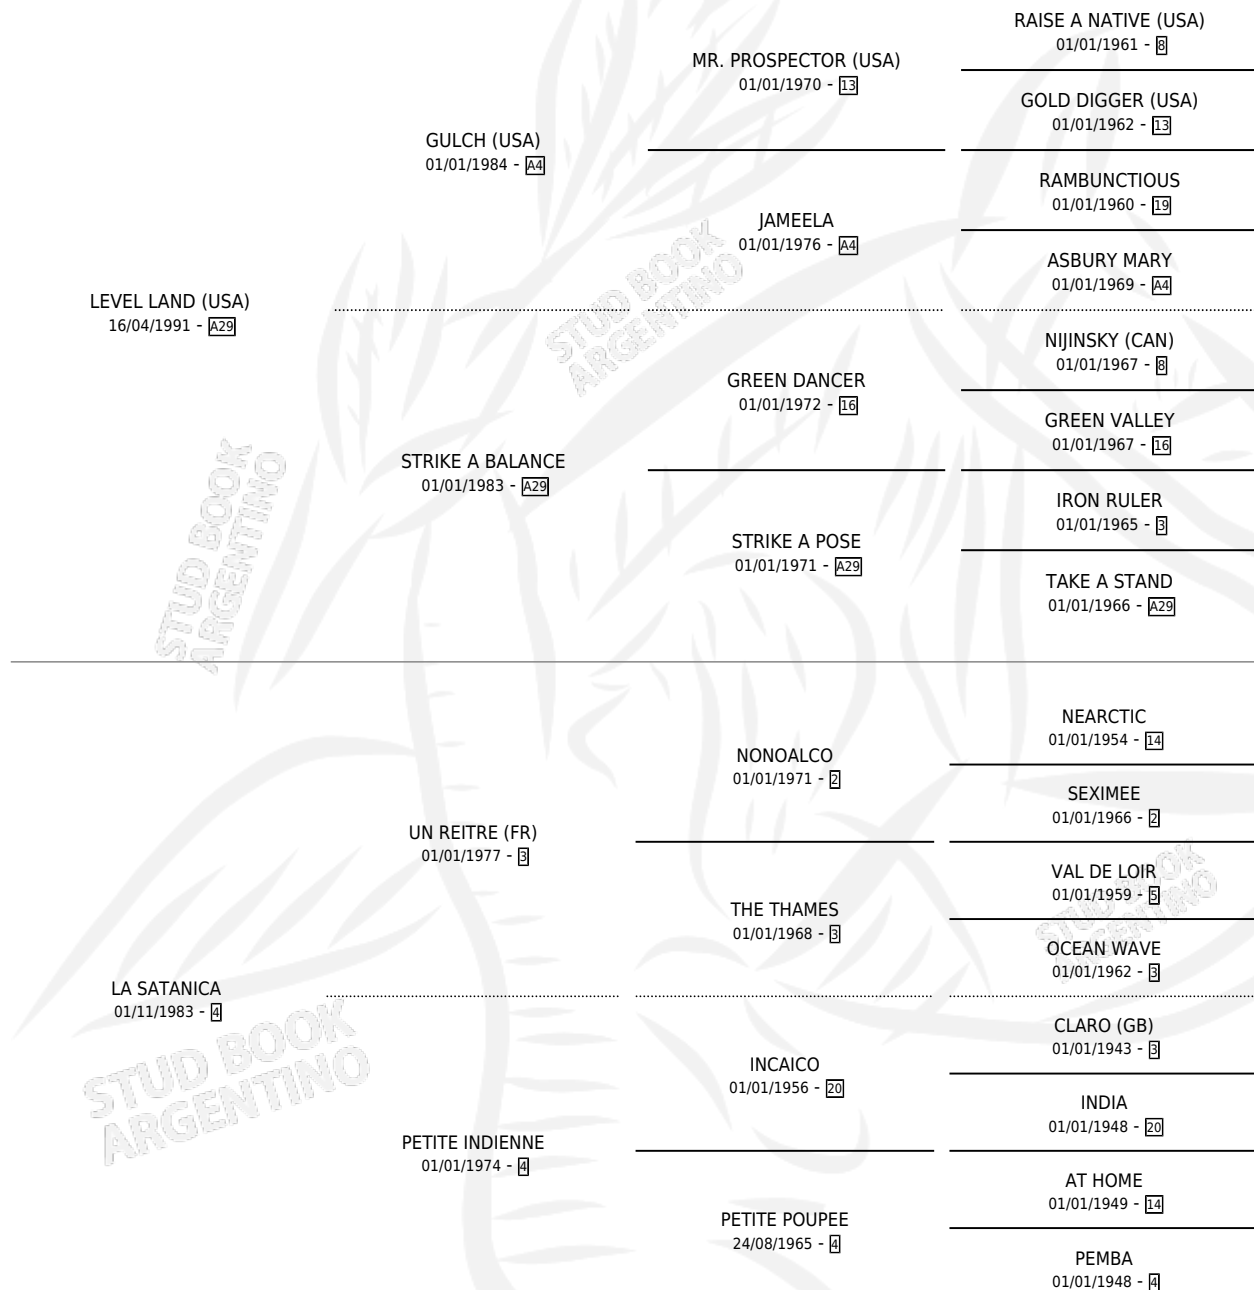

SATAN LEVEL

por LEVEL LAND (USA) y LA SATANICA por UN REITRE (FR)

Argentina · Macho · Alazan · SP · 16/11/1998
Familia 4-k · Volumen 36

ESTADO

TIPIFICACIÓN SANGUÍNEA	✓
TIPIFICACIÓN POR ADN	X
PASAPORTE	X
IDENTIFICACIÓN POR MICROCHIP	X
REPRODUCTOR	X

Lugar de nacimiento: Parque Tobelma
Criador: Sin dato

PEDIGREE

SATAN LEVEL

Datos oficiales del Stud Book Argentino

Documento generado el 05/05/2026

studbook.org.ar