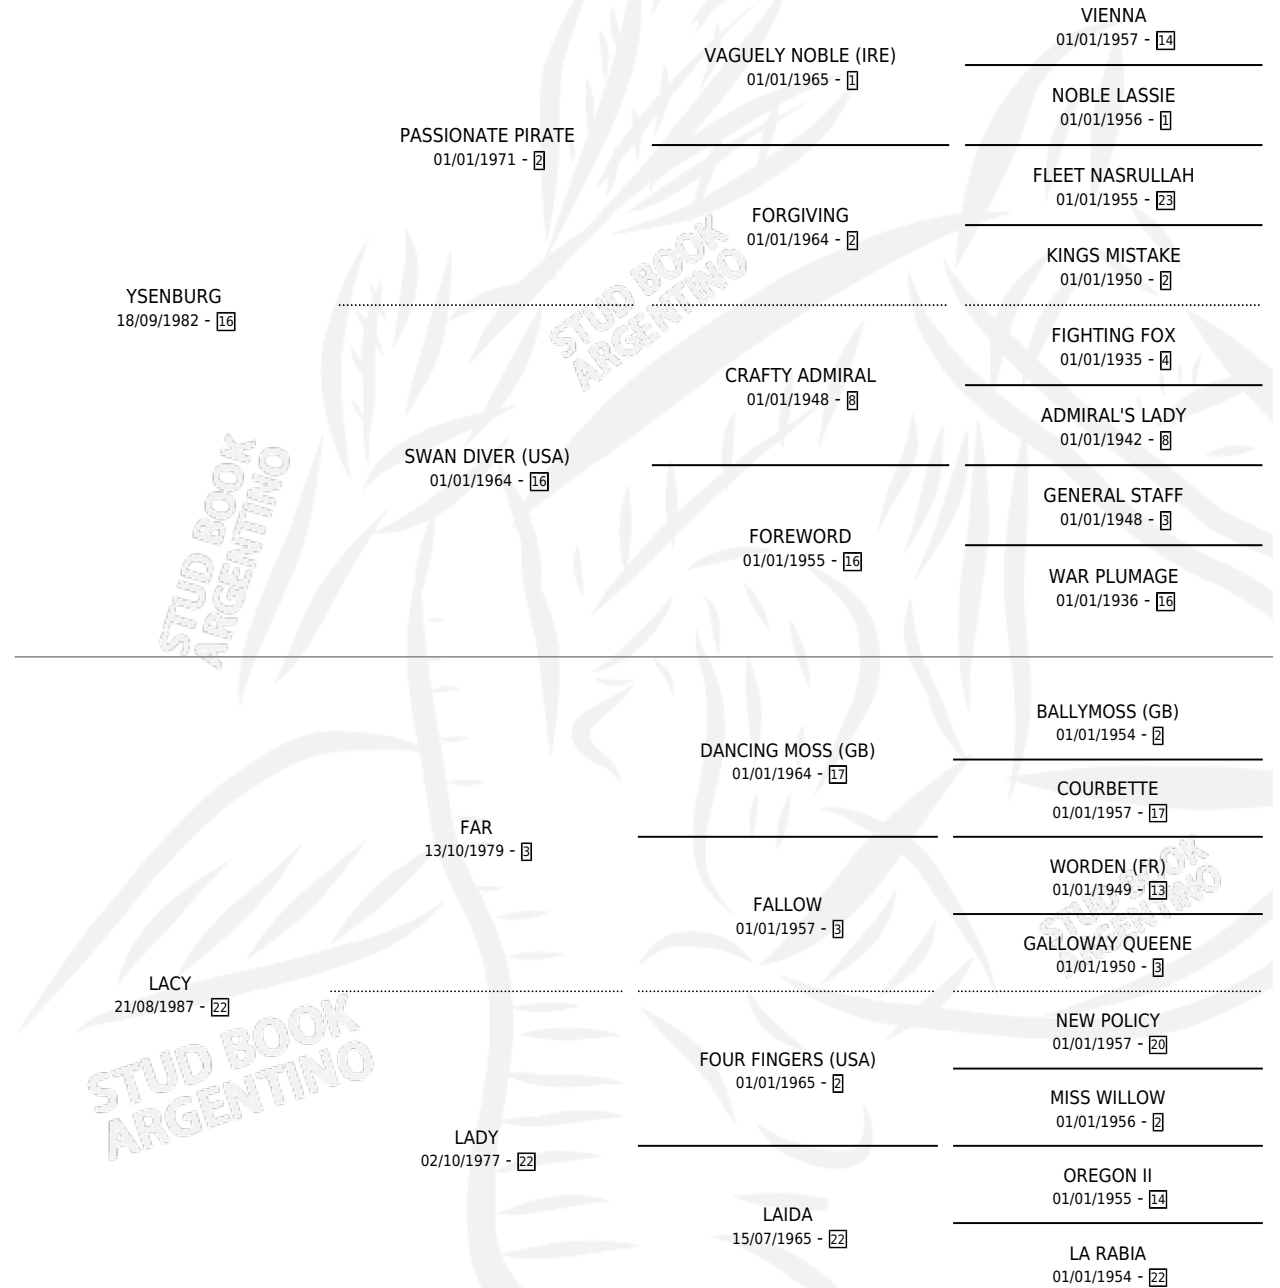

CHOCHIK BURG

por YSENBURG y LACY por FAR

Argentina · Macho · Zaino · SP · 16/11/1998
Familia 22-d · Volumen 36

ESTADO

TIPIFICACIÓN SANGUÍNEA	X
TIPIFICACIÓN POR ADN	X
PASAPORTE	X
IDENTIFICACIÓN POR MICROCHIP	X
REPRODUCTOR	X

Lugar de nacimiento: Los Colorados

Criador: Los Colorados

PEDIGREE

CHOCHIK BURG

Datos oficiales del Stud Book Argentino

Documento generado el 12/05/2026

studbook.org.ar