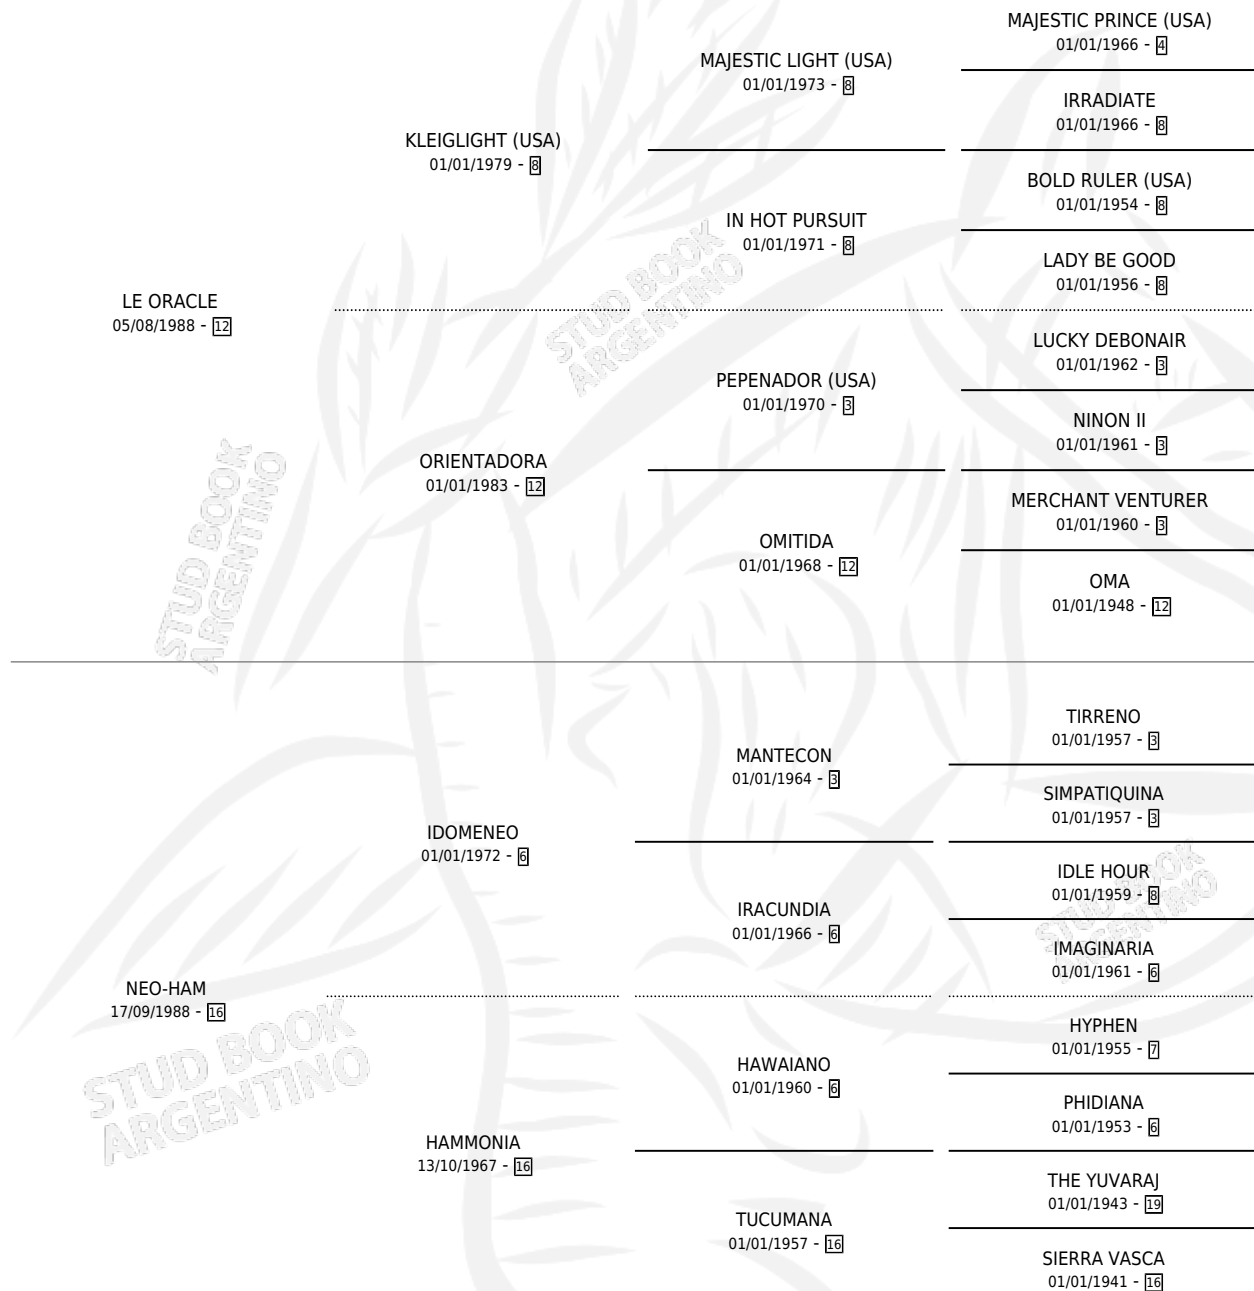

EL DESCARTE

por LE ORACLE y NEO-HAM por IDOMENEO

Argentina · Macho · Zaino · SP · 14/11/1998
Familia 16-e · Volumen 36

ESTADO

TIPIFICACIÓN SANGUÍNEA	X
TIPIFICACIÓN POR ADN	X
PASAPORTE	X
IDENTIFICACIÓN POR MICROCHIP	X
REPRODUCTOR	X

Lugar de nacimiento: Los Ñanduces

Criador: Cosa Nostra

PEDIGREE

EL DESCARTE

Datos oficiales del Stud Book Argentino

Documento generado el 14/05/2026

studbook.org.ar