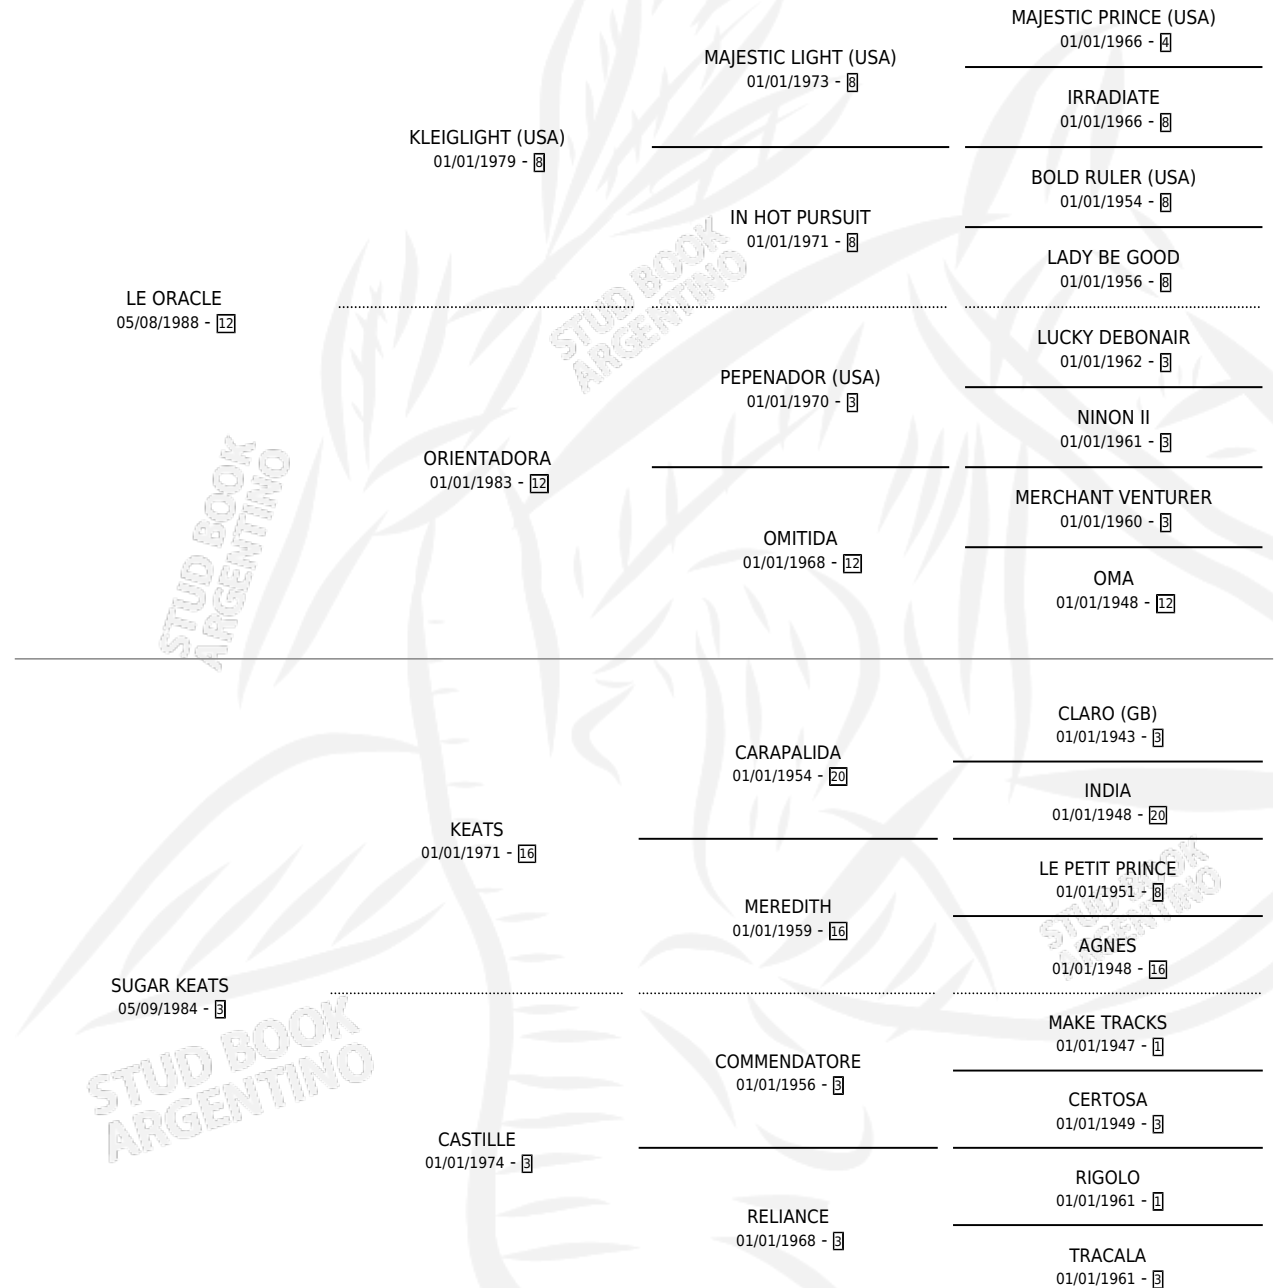

ÑANDU LITO

por LE ORACLE y SUGAR KEATS por KEATS

Argentina · Macho · Alazan · SP · 15/11/1998
Familia 3-n · Volumen 36

ESTADO

TIPIFICACIÓN SANGUÍNEA	✓
TIPIFICACIÓN POR ADN	X
PASAPORTE	X
IDENTIFICACIÓN POR MICROCHIP	X
REPRODUCTOR	X

Lugar de nacimiento: Los Ñanduces

Criador: Sin dato

PEDIGREE