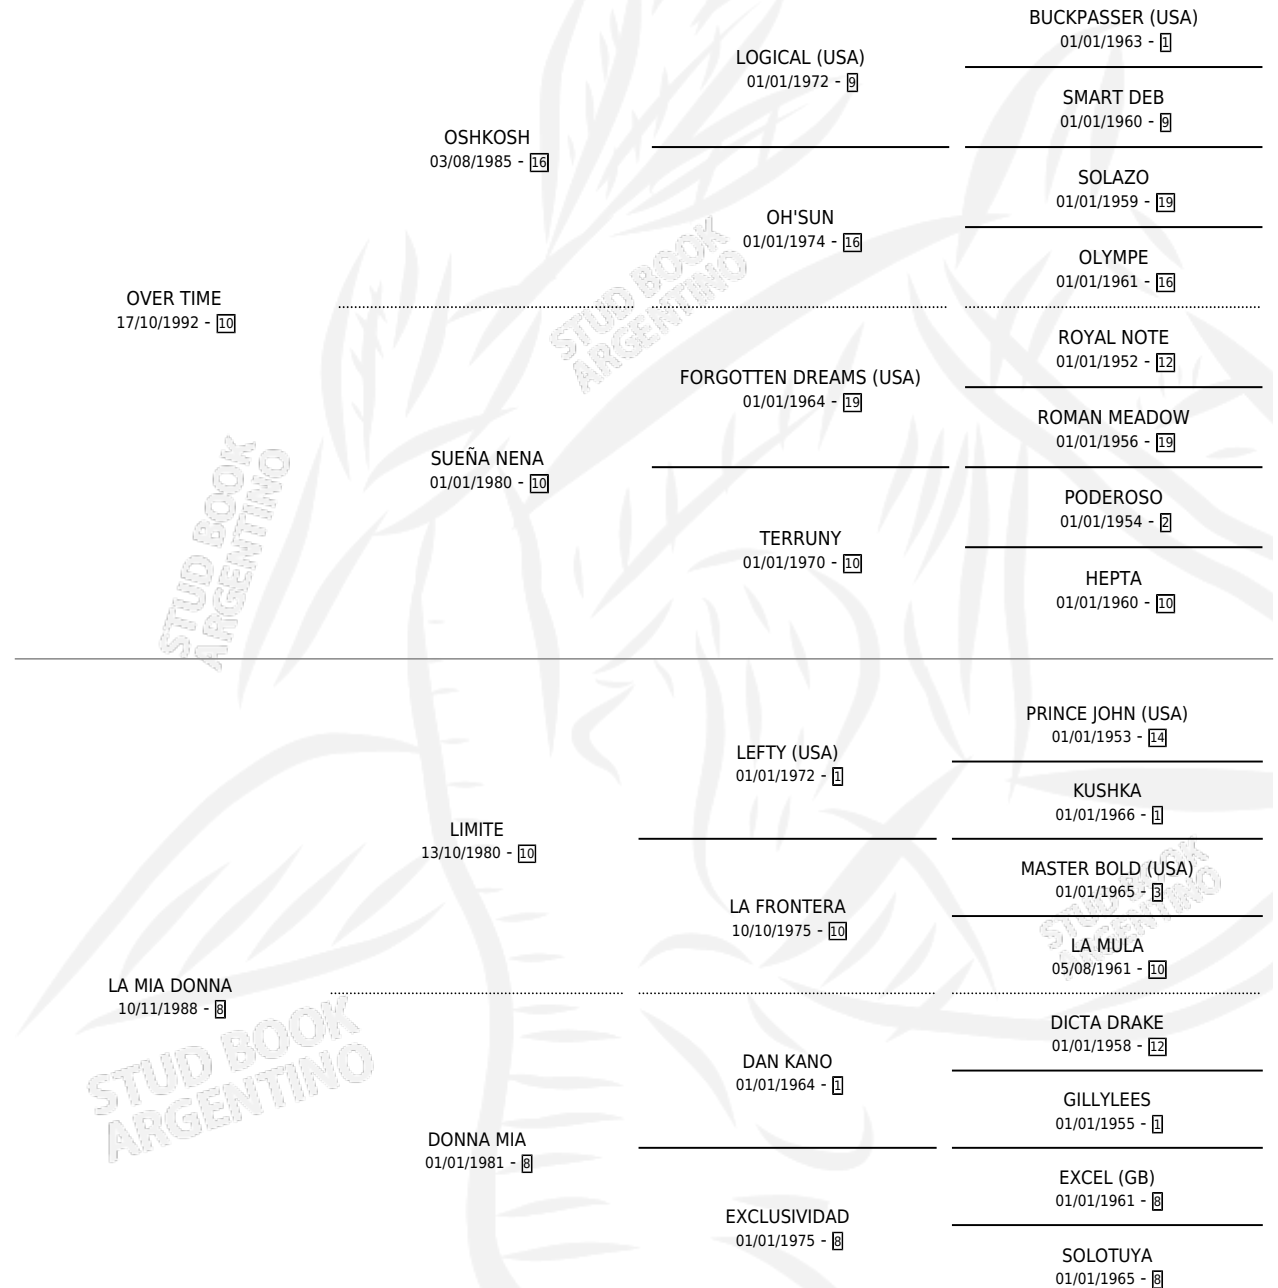

# LA KUKY

por OVER TIME y LA MIA DONNA por LIMITE

Argentina · Hembra · Zaino · SP · 22/10/1998  
Familia 8-c · Volumen 36

## ESTADO

TIPIFICACIÓN SANGUÍNEA	X
TIPIFICACIÓN POR ADN	X
PASAPORTE	X
IDENTIFICACIÓN POR MICROCHIP	X
REPRODUCTOR	X

**Lugar de nacimiento:** Catedral

**Criador:** Sin dato

## PEDIGREE