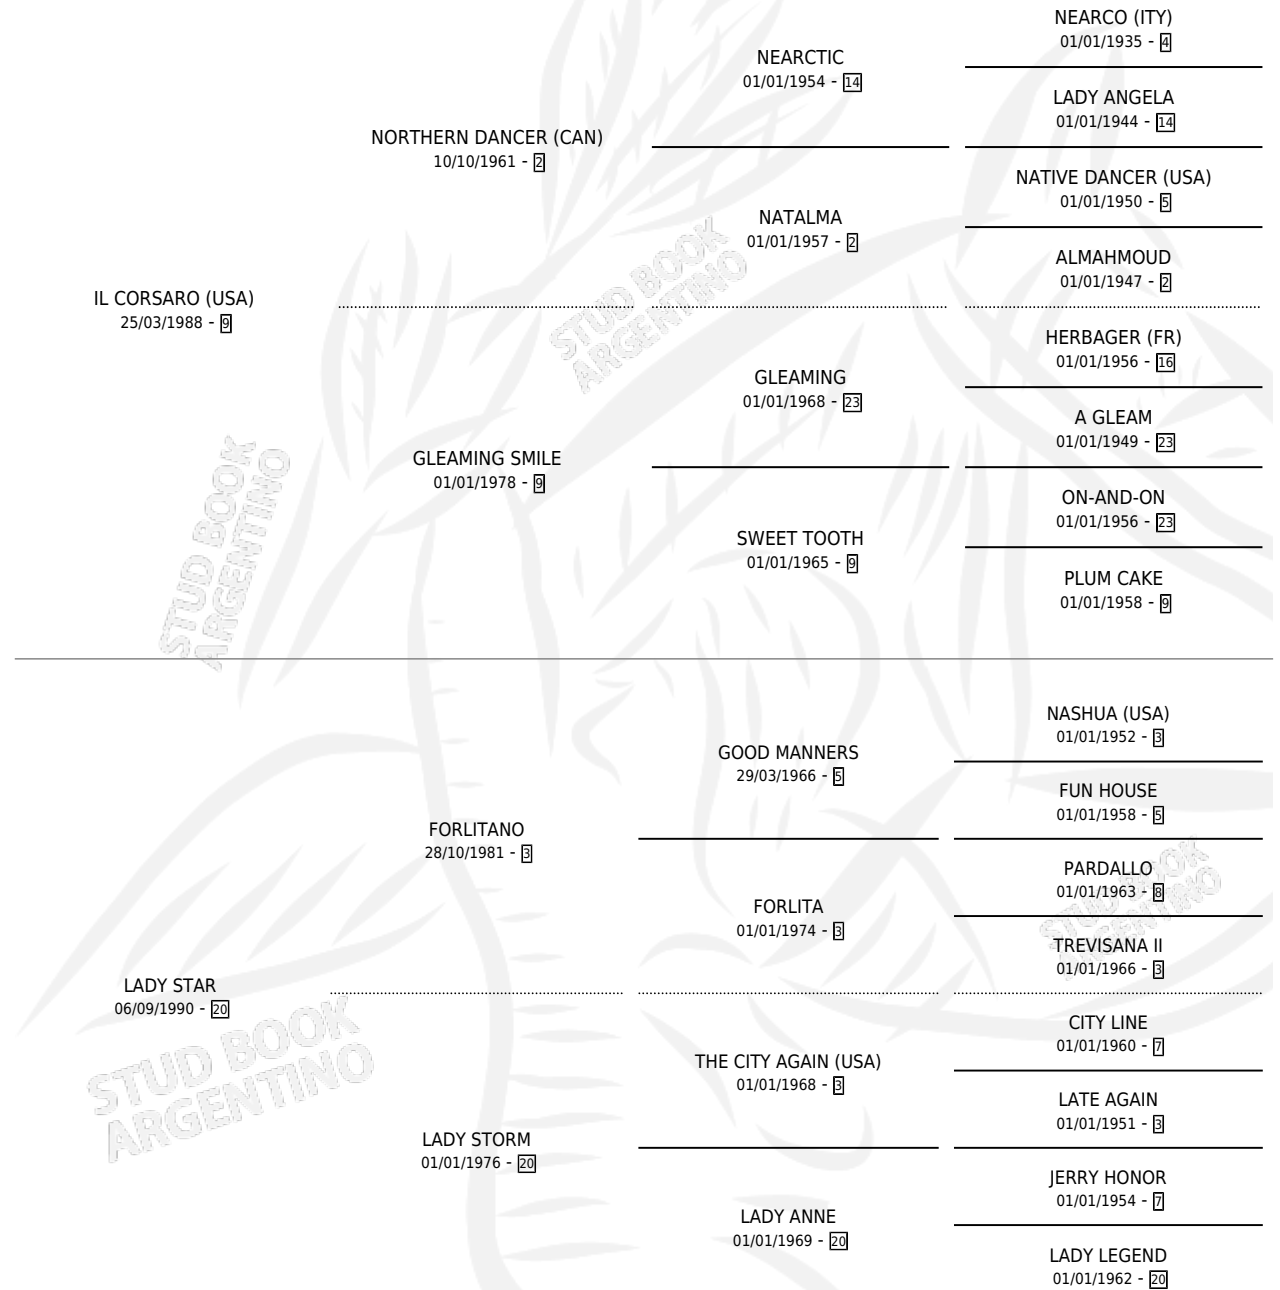

SKY CORSA

por **IL CORSARO (USA)** y **LADY STAR** por **FORLITANO**

Argentina · Macho · Zaino · SP · 03/11/1998
Familia 20-d · Volumen 36

ESTADO

TIPIFICACIÓN SANGUÍNEA	✓
TIPIFICACIÓN POR ADN	X
PASAPORTE	X
IDENTIFICACIÓN POR MICROCHIP	X
REPRODUCTOR	X

Lugar de nacimiento: Firmamento

Criador: Firmamento

PEDIGREE

EXPORTACIÓN / IMPORTACIÓN

FECHA	MOVIMIENTO	PAÍS
12/05/2000	EXPORTADO	PARAGUAY

SKY CORSA

Datos oficiales del Stud Book Argentino

Documento generado el 03/05/2026