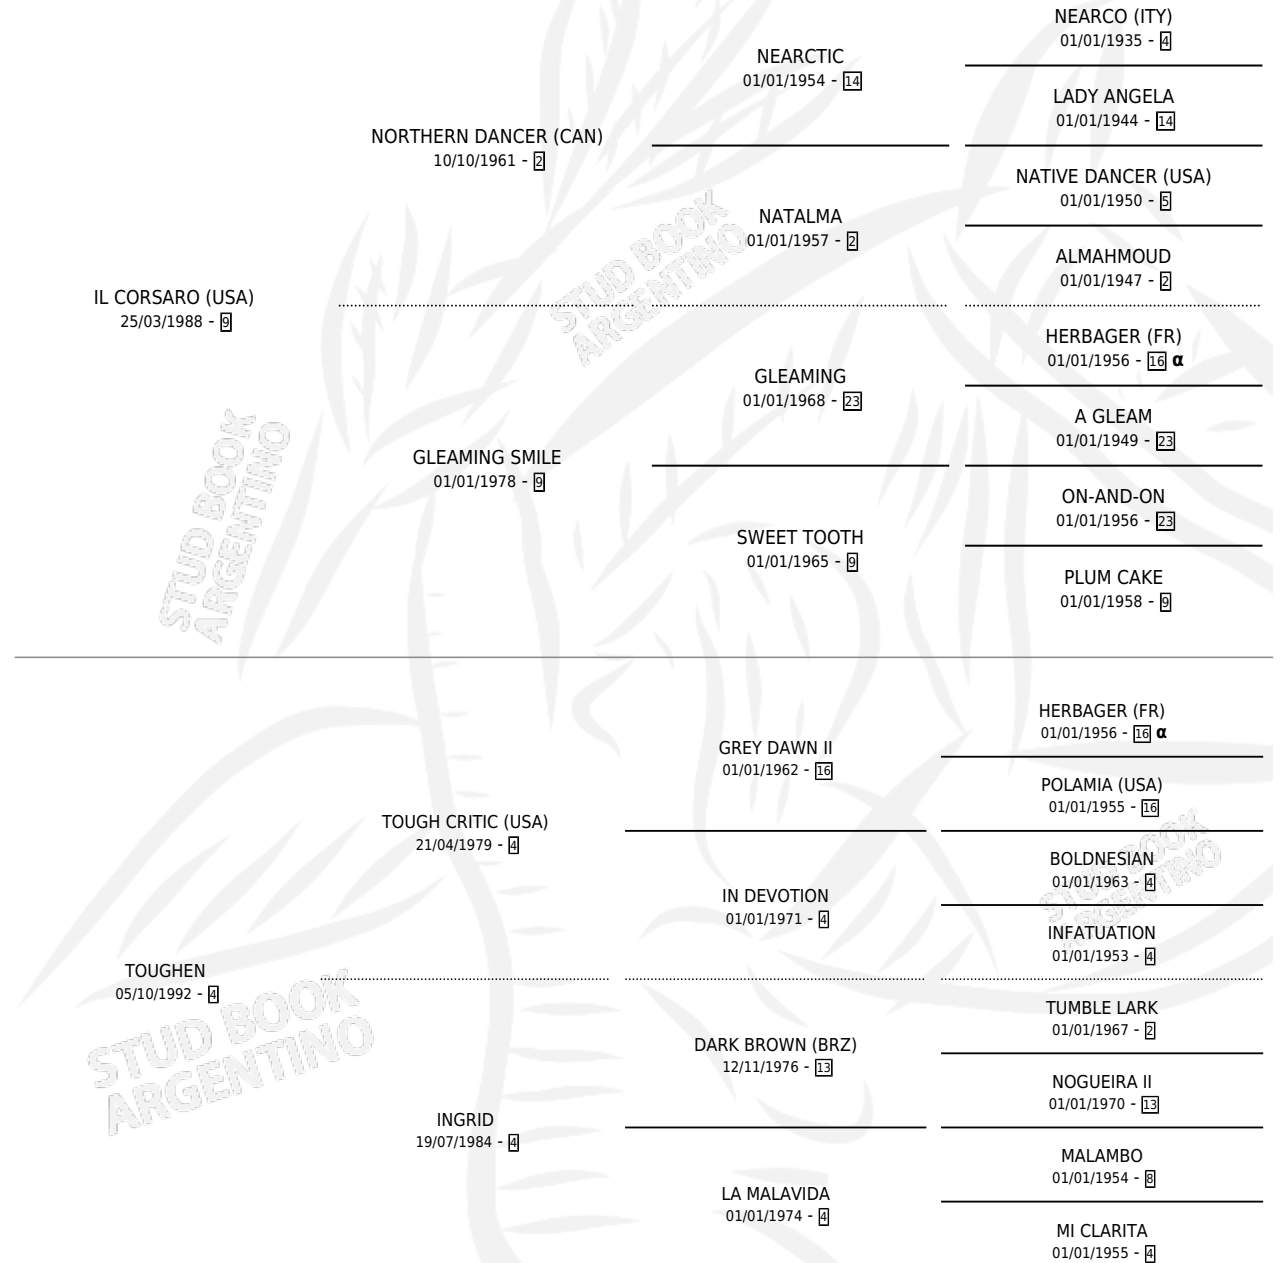

CORSA TOUGH

por **IL CORSARO (USA)** y **TOUGHEN** por **TOUGH CRITIC (USA)**

Argentina · Hembra · Zaino · SP · 23/09/1998
Familia 4-b · Volumen 36

ESTADO

TIPIFICACIÓN SANGUÍNEA	✓
TIPIFICACIÓN POR ADN	X
PASAPORTE	X
IDENTIFICACIÓN POR MICROCHIP	X
REPRODUCTOR	X

Lugar de nacimiento: El Tala

Criador: El Tala

PEDIGREE

INBREEDING : α

CORSA TOUGH

Datos oficiales del Stud Book Argentino

Documento generado el 06/05/2026

studbook.org.ar