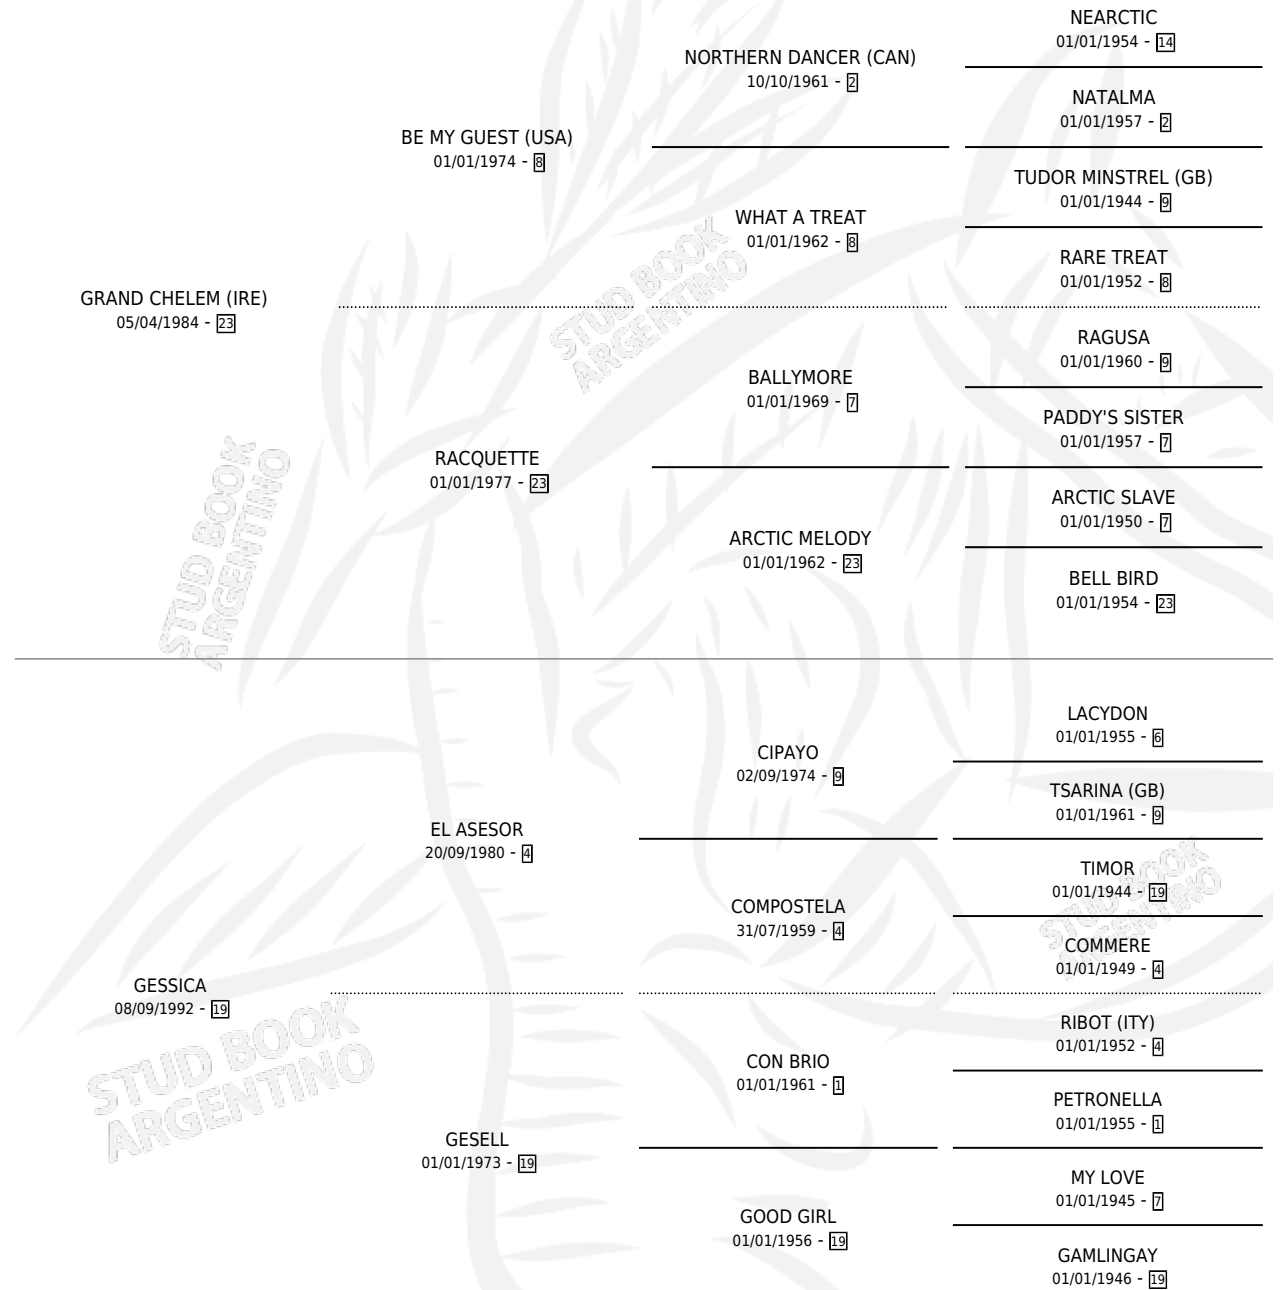

GRACEJO

por GRAND CHELEM (IRE) y GESSICA por EL ASESOR

Argentina · Macho · Zaino · SP · 28/09/1998
Familia 19-c · Volumen 36

ESTADO

TIPIFICACIÓN SANGUÍNEA	✓
TIPIFICACIÓN POR ADN	X
PASAPORTE	X
IDENTIFICACIÓN POR MICROCHIP	X
REPRODUCTOR	X

Lugar de nacimiento: Don Yayo
Criador: Solveyra Eduardo Alfredo

PEDIGREE