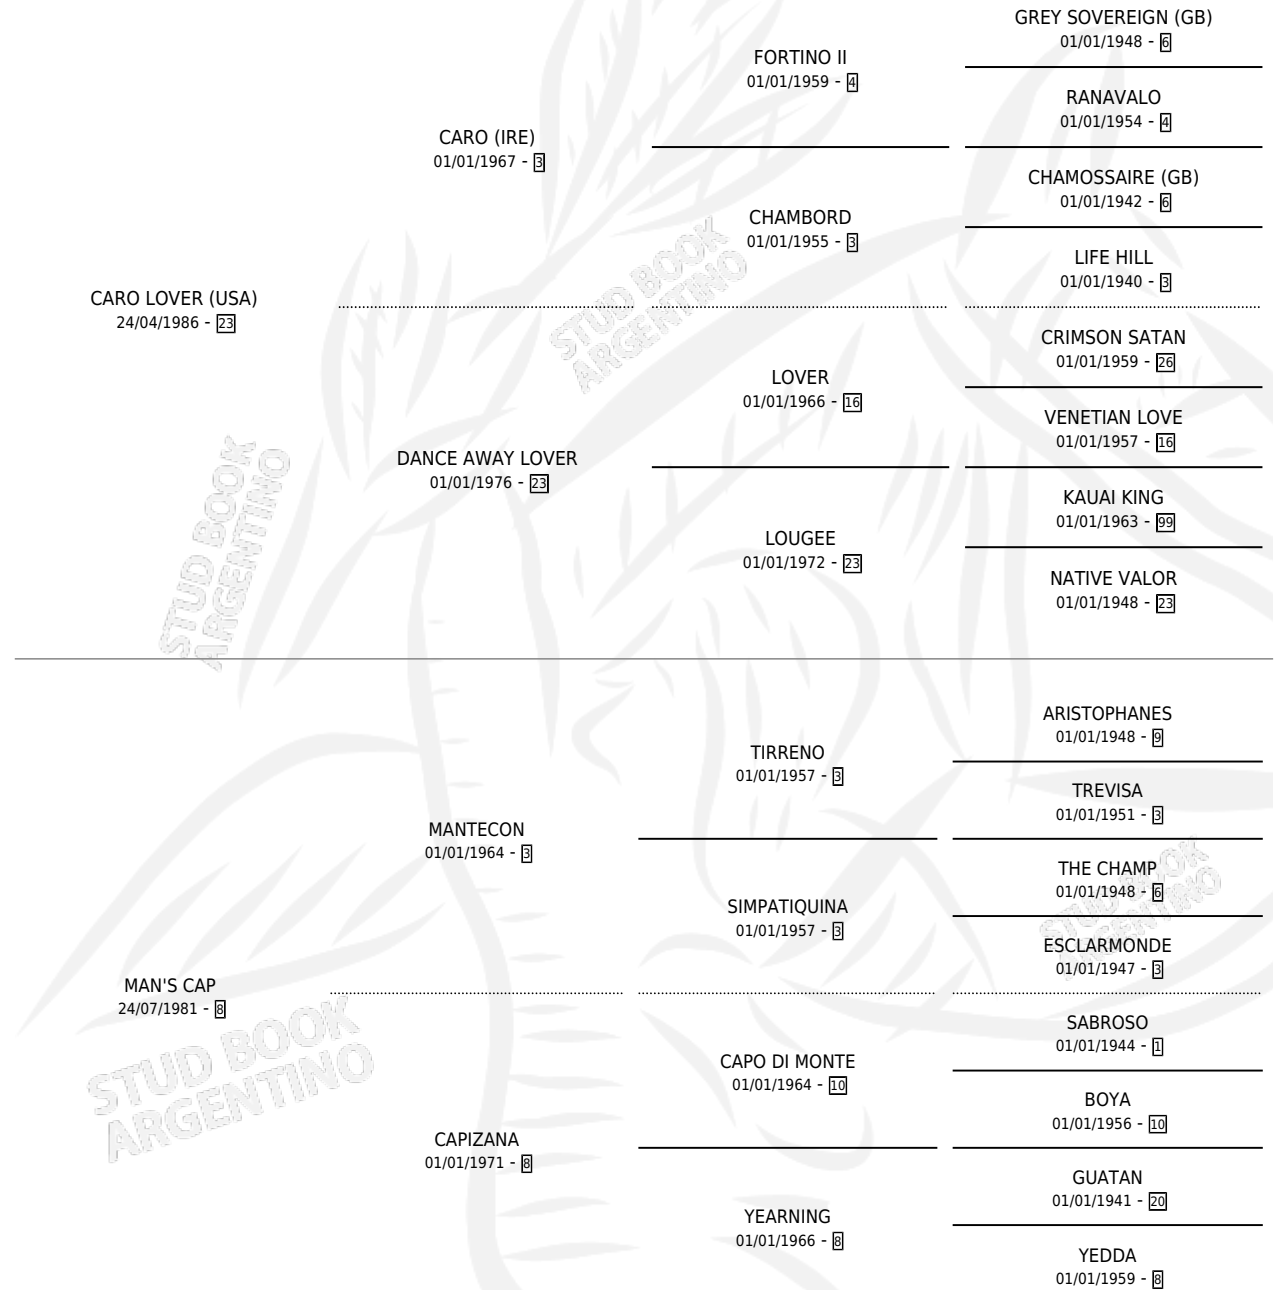

CARA JOSE

por CARO LOVER (USA) y MAN'S CAP por MANTECON

Argentina · Hembra · Zaino · SP · 18/11/1998
Familia 8-j · Volumen 36

ESTADO

TIPIFICACIÓN SANGUÍNEA	✓
TIPIFICACIÓN POR ADN	✓
PASAPORTE	X
IDENTIFICACIÓN POR MICROCHIP	X
REPRODUCTOR	✓

Lugar de nacimiento: Cross
Criador: Milovich Juan

~

HIJOS

	MACHOS	HEMBRAS
3 NACIERON	1	2
2 CORRIERON	1	1
2 GANARON	1	1
0 GANADORES CL	0 GANADORES GR	0 GANADORES G1

PEDIGREE