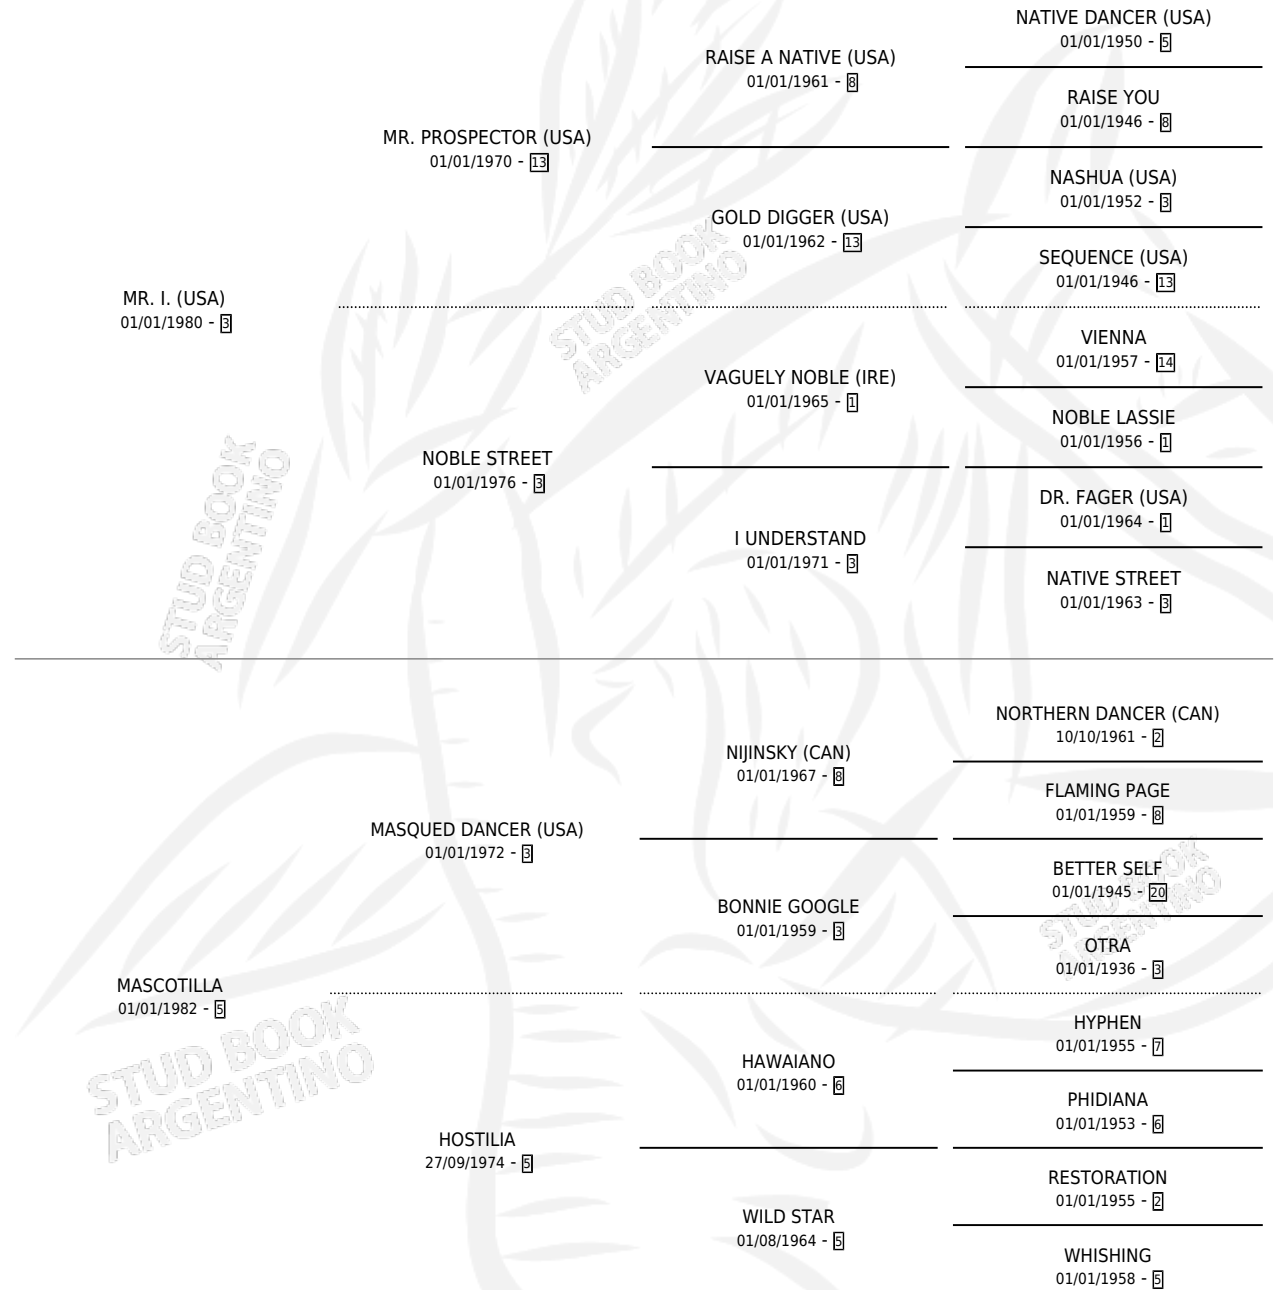

MR. RELAMPAGO

por MR. I. (USA) y MASCOTILLA por MASQUED DANCER (USA)

Argentina · Macho · Zaino · SP · 02/11/1998
Familia 5-d · Volumen 36

ESTADO

TIPIFICACIÓN SANGUÍNEA	✓
TIPIFICACIÓN POR ADN	X
PASAPORTE	X
IDENTIFICACIÓN POR MICROCHIP	X
REPRODUCTOR	X

Lugar de nacimiento: La Pampita
Criador: Sin dato

PEDIGREE

CAMPAÑA

Solo carreras oficiales de Argentina

POR EDAD

EDAD	CC	1°	2°	3°	4°	5°	NP	CLC	CLG	CLCG1	CLGG1	IMPORTE	GANANCIA / CC
3 AÑOS	1	0	0	0	0	0	1	0	0	0	0	\$0	\$0
4 AÑOS	7	0	0	0	0	0	7	0	0	0	0	\$0	\$0
6 AÑOS	3	0	0	0	0	0	3	0	0	0	0	\$0	\$0
TOTALES	11	0	0	0	0	0	11	0	0	0	0	\$0	\$0
%		0.0%	0.0%	0.0%	0.0%	0.0%	100%	0.0%	0.0%	0.0%	0.0%		