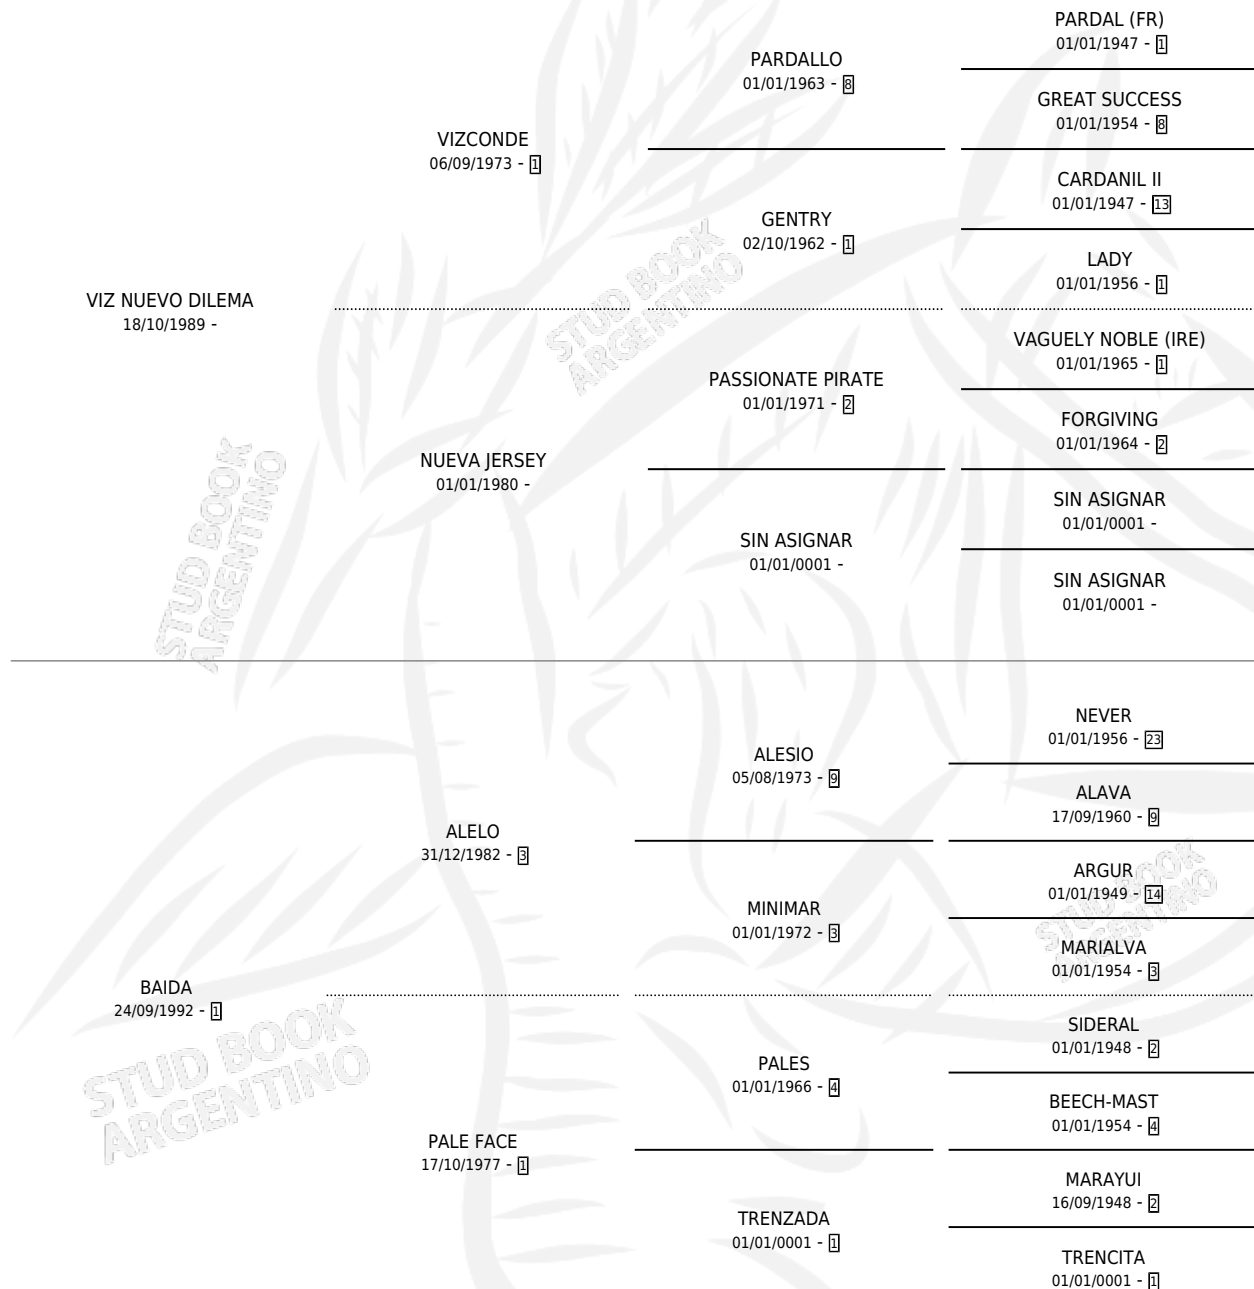

VIZBAI

por VIZ NUEVO DILEMA y BAIDA por ALELO

Argentina · Macho · Zaino · SP · 02/10/1998
Familia 1 · Volumen 36

ESTADO

TIPIFICACIÓN SANGUÍNEA	X
TIPIFICACIÓN POR ADN	X
PASAPORTE	X
IDENTIFICACIÓN POR MICROCHIP	X
REPRODUCTOR	X

Lugar de nacimiento: Doña Indalecia

Criador: Sin dato

PEDIGREE