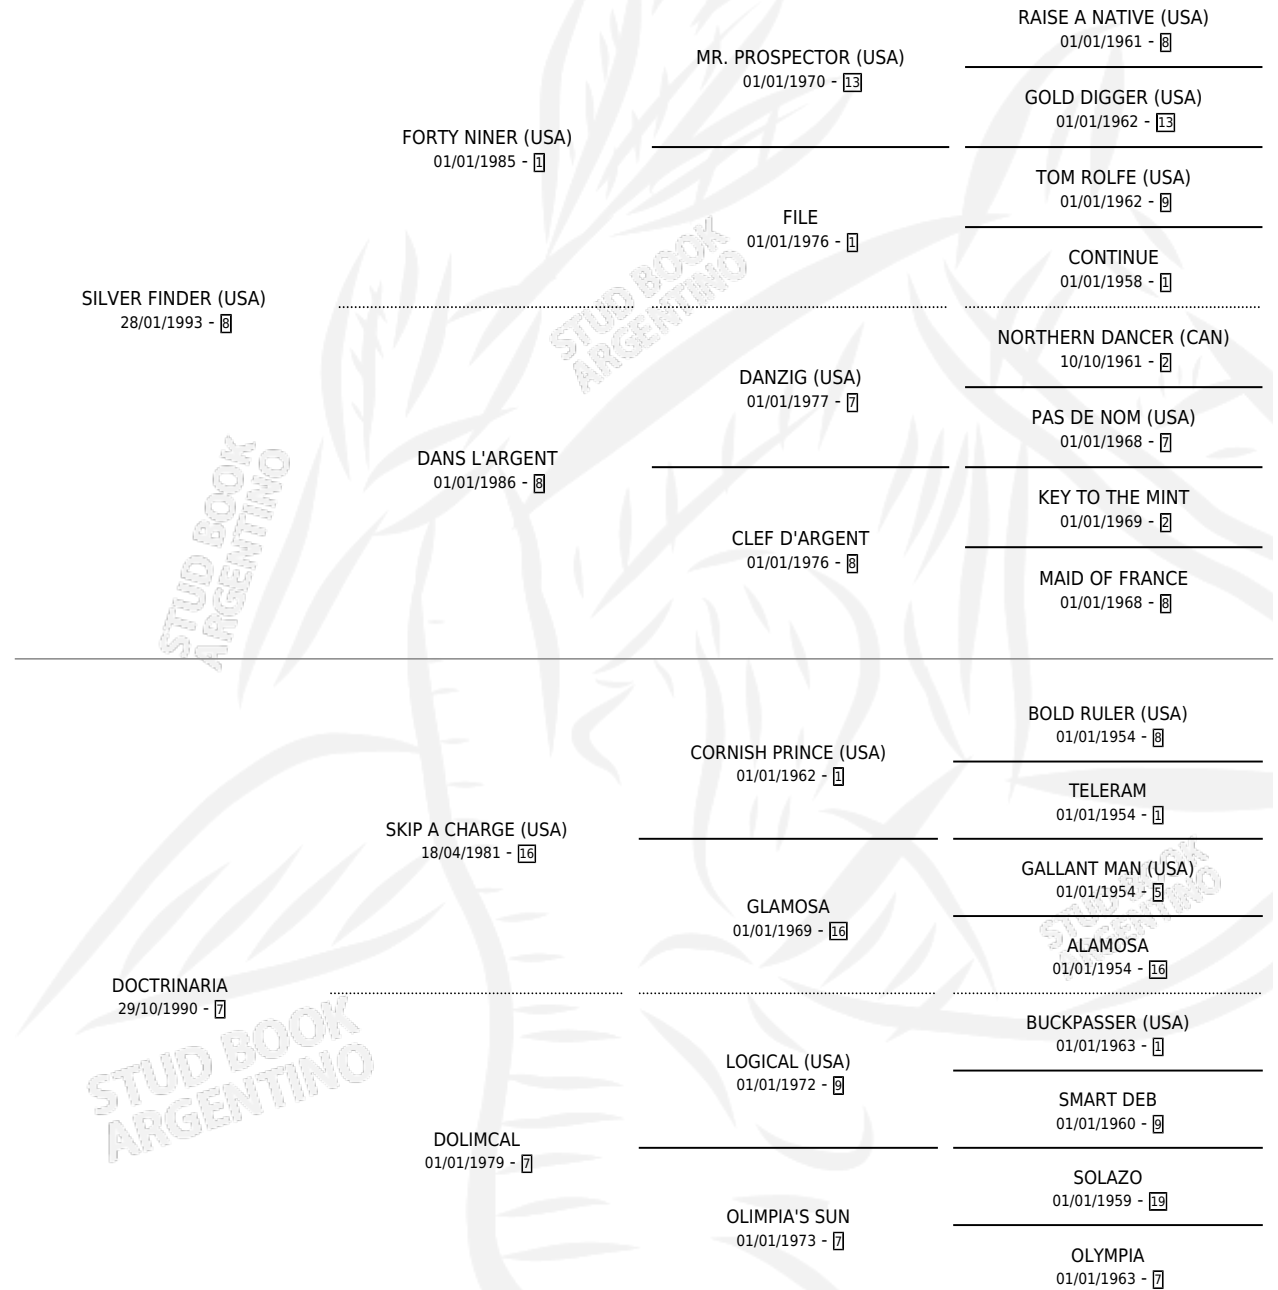

DOCTRINARIAN

por SILVER FINDER (USA) y DOCTRINARIA por SKIP A CHARGE (USA)

Argentina · Hembra · Zaino Doradillo · SP · 21/09/1998
Familia 7 · Volumen 36

ESTADO

TIPIFICACIÓN SANGUÍNEA	✓
TIPIFICACIÓN POR ADN	✓
PASAPORTE	X
IDENTIFICACIÓN POR MICROCHIP	X
REPRODUCTOR	✓

Lugar de nacimiento: Capricornio

Criador: Capricornio

~

HIJOS

	MACHOS	HEMBRAS
5 NACIERON	3	2
3 CORRIERON	3	0
2 GANARON	2	0
0 GANADORES CL	0 GANADORES GR	0 GANADORES G1

PEDIGREE

CAMPAÑA

Solo carreras oficiales de Argentina