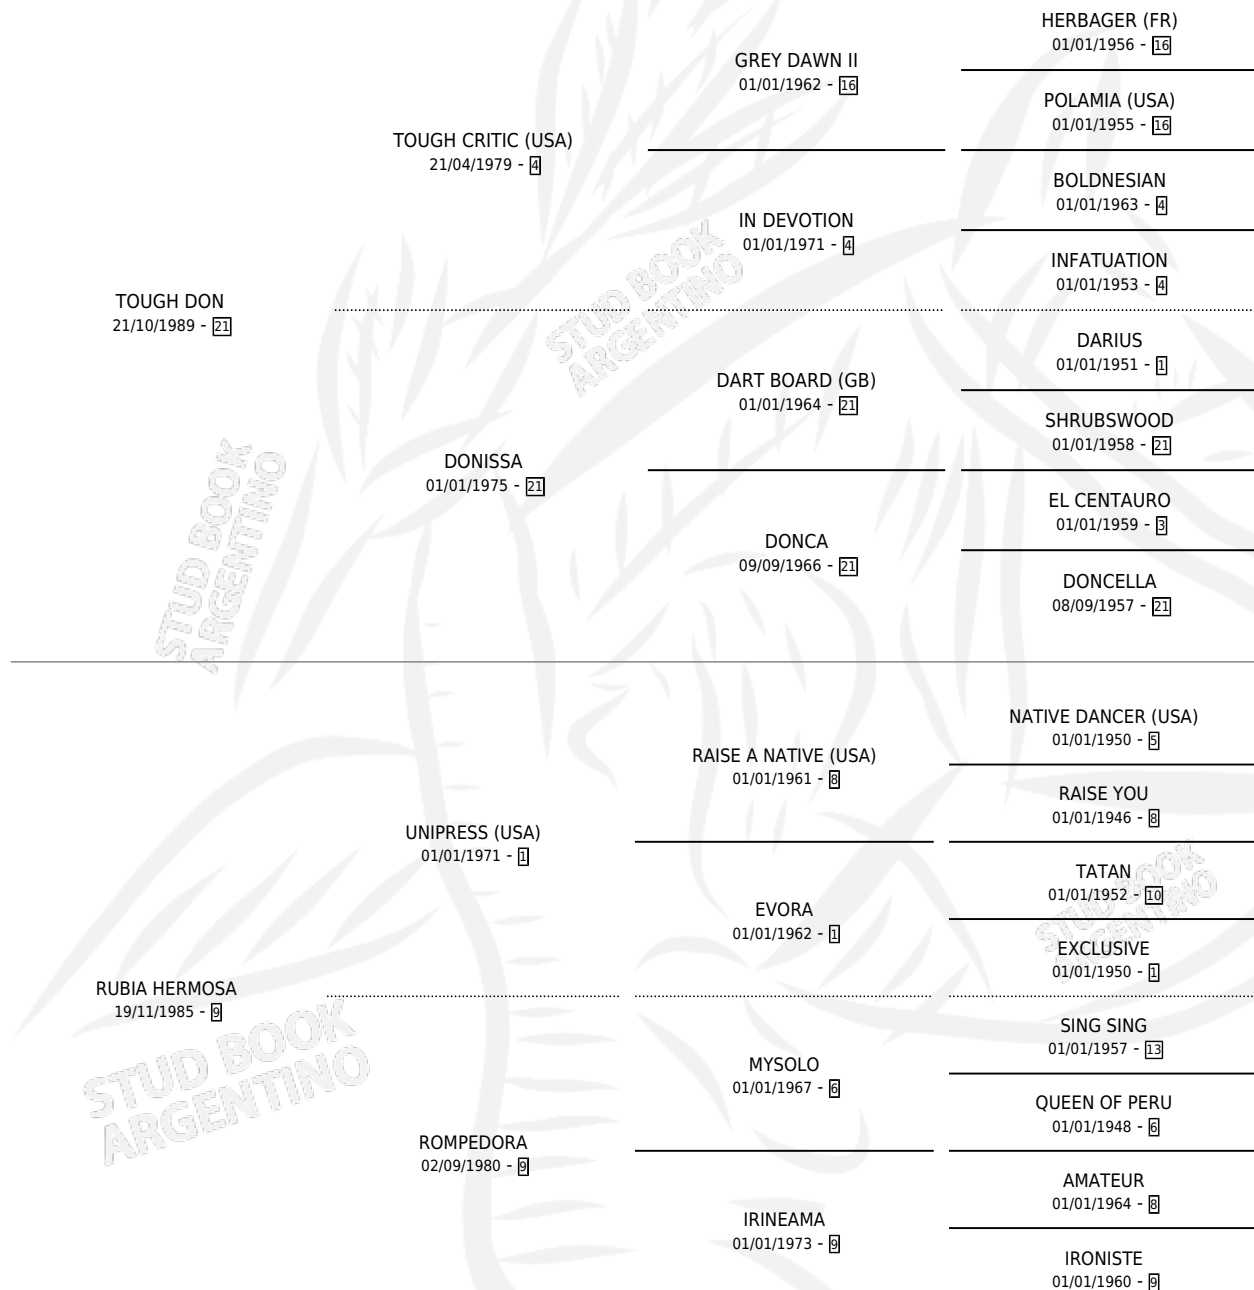

TOUGH BELLA

por **TOUGH DON** y **RUBIA HERMOSA** por **UNIPRESS (USA)**

Argentina · Hembra · Zaino · SP · 23/10/1998
Familia 9-h · Volumen 36

ESTADO

TIPIFICACIÓN SANGUÍNEA	✓
TIPIFICACIÓN POR ADN	✓
PASAPORTE	✓
IDENTIFICACIÓN POR MICROCHIP	X
REPRODUCTOR	✓

Lugar de nacimiento: Traslasierra
Criador: Rojo Oscar Alberto

~

HIJOS

	MACHOS	HEMBRAS
5 NACIERON	1	4
SIN ACTUACIONES		

PEDIGREE

S

cimientos 5 / Efectividad 45.45%

PADRILLO	PRODUCTO	CRIADOR	1ER SERVICIO	ÚLTIMO SERVICIO
REY PROSPECT	Ø		01/11/2010	01/11/2010
TOUGH BELLA	REY LINDO (M Z, 01/10/2010)	ROJO OSCAR ALBERTO	01/10/2009	01/10/2009
REY PROSPECT	Ø		10/12/2008	12/12/2008
BUCKS BEST (USA)	BEST SEÑORITA (H ZD, 04/11/2008)	ROJO OSCAR ALBERTO	29/11/2007	01/12/2007
ULTRA NARANJAL	NARAN HERMOSA (H ZD, 15/11/2007)	ROJO OSCAR ALBERTO	11/12/2006	11/12/2006
ULTRA NARANJAL	Ø		28/12/2005	30/12/2005
ULTRA NARANJAL	TOUGH HERMOSA (H ZD, 20/12/2005)	ROJO OSCAR ALBERTO	18/12/2004	20/12/2004
ULTRAMOVIL	ULTRA ALEGRE (H Z, 20/08/2004)	ROJO OSCAR ALBERTO	20/09/2003	22/09/2003
BUCKS BEST (USA)	Ø		24/10/2002	26/10/2002
BUCKS BEST (USA)	Ø		01/11/2001	03/11/2001
ULTRAMOVIL	Ø		28/12/2000	30/12/2000