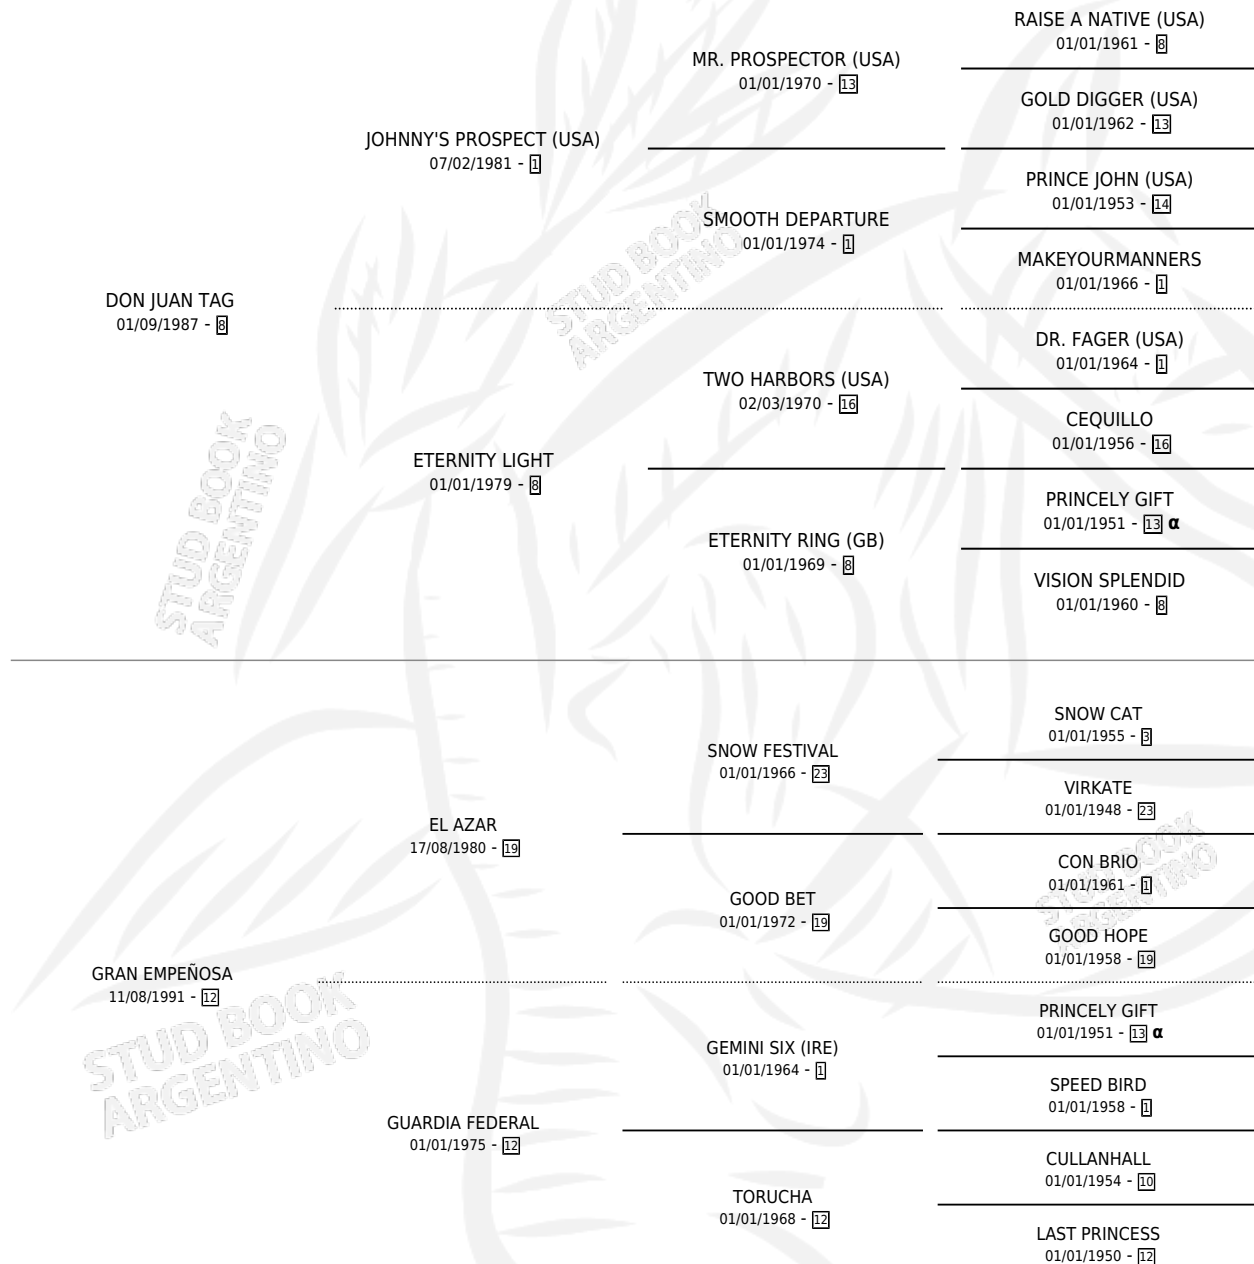

JUAN EMPEÑO

por DON JUAN TAG y GRAN EMPEÑOSA por EL AZAR

Argentina · Macho · Zaino · SP · 22/09/1998
Familia 12-c · Volumen 36

ESTADO

TIPIFICACIÓN SANGUÍNEA	✓
TIPIFICACIÓN POR ADN	X
PASAPORTE	X
IDENTIFICACIÓN POR MICROCHIP	X
REPRODUCTOR	X

Lugar de nacimiento: Los Castaños

Criador: Sin dato

PEDIGREE

INBREEDING : α

CAMPAÑA

Solo carreras oficiales de Argentina

POR EDAD

EDAD	CC	1°	2°	3°	4°	5°	NP	CLC	CLG	CLCG1	CLGG1	IMPORTE	GANANCIA / CC
3 AÑOS	2	0	0	0	0	0	2	0	0	0	0	\$0	\$0
TOTALES	2	0	0	0	0	0	2	0	0	0	0	\$0	\$0
%		0.0%	0.0%	0.0%	0.0%	0.0%	100%	0.0%	0.0%	0.0%	0.0%		