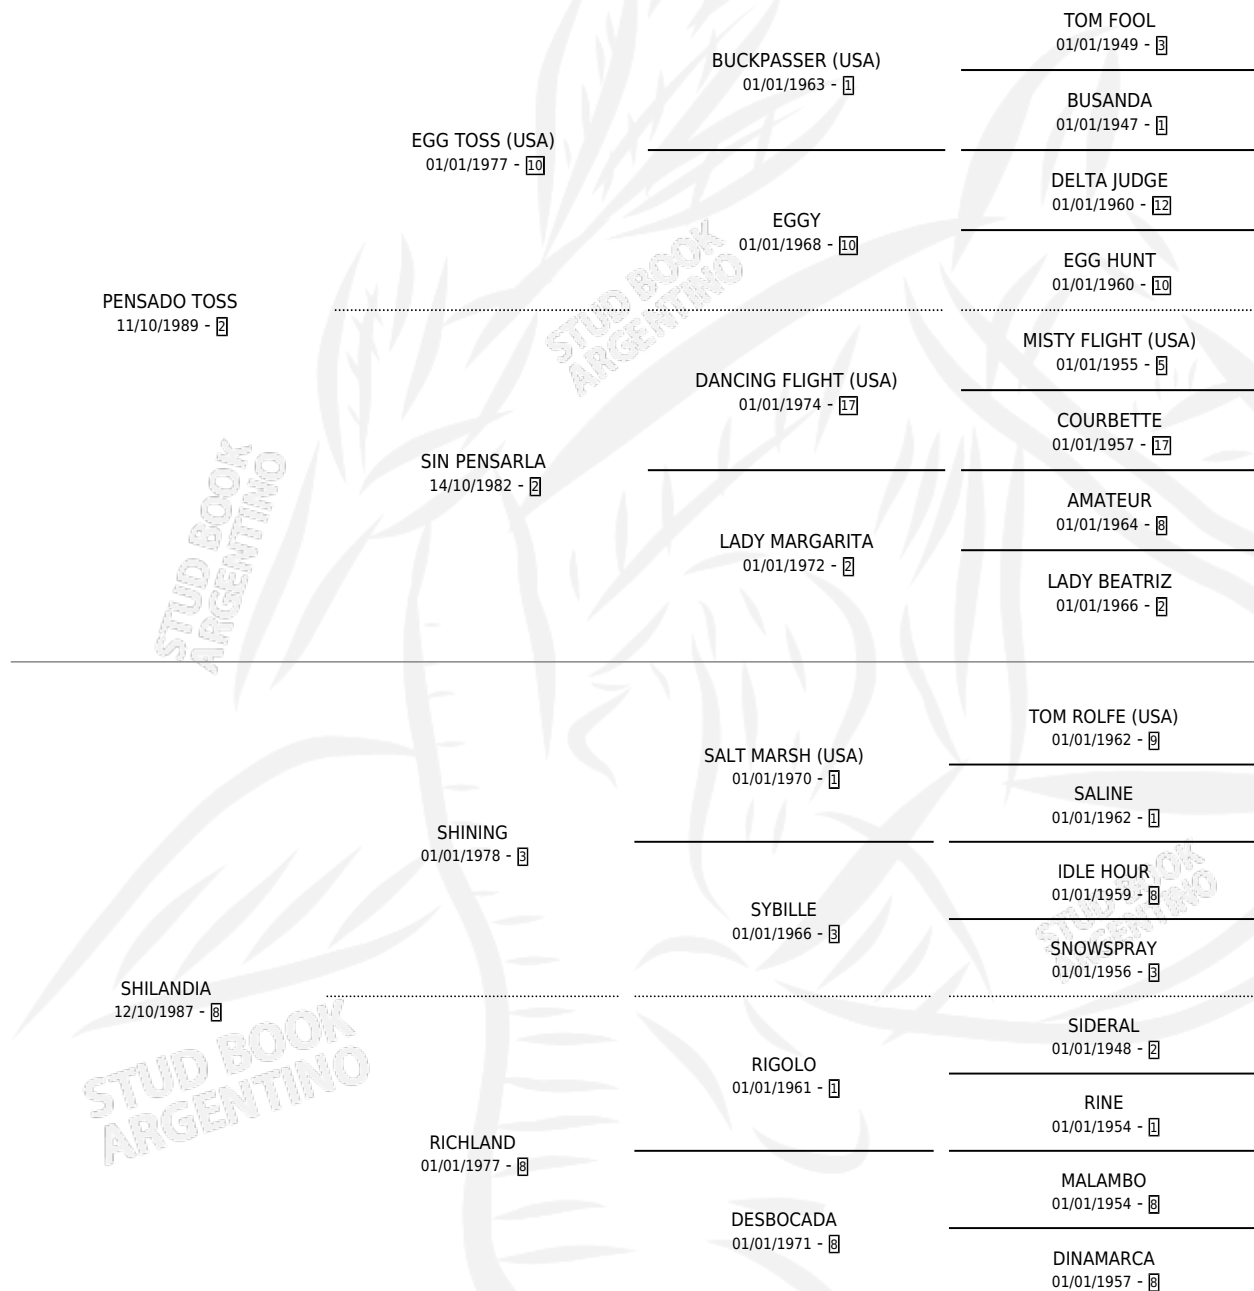

# SHILAN TOSS

por PENSADO TOSS y SHILANDIA por SHINING

Argentina · Hembra · Zaino · SP · 05/11/1998  
Familia 8-i · Volumen 36

## ESTADO

TIPIFICACIÓN SANGUÍNEA	✓
TIPIFICACIÓN POR ADN	X
PASAPORTE	X
IDENTIFICACIÓN POR MICROCHIP	X
REPRODUCTOR	X

**Lugar de nacimiento:** Campo particular

**Criador:** Sin dato

## PEDIGREE