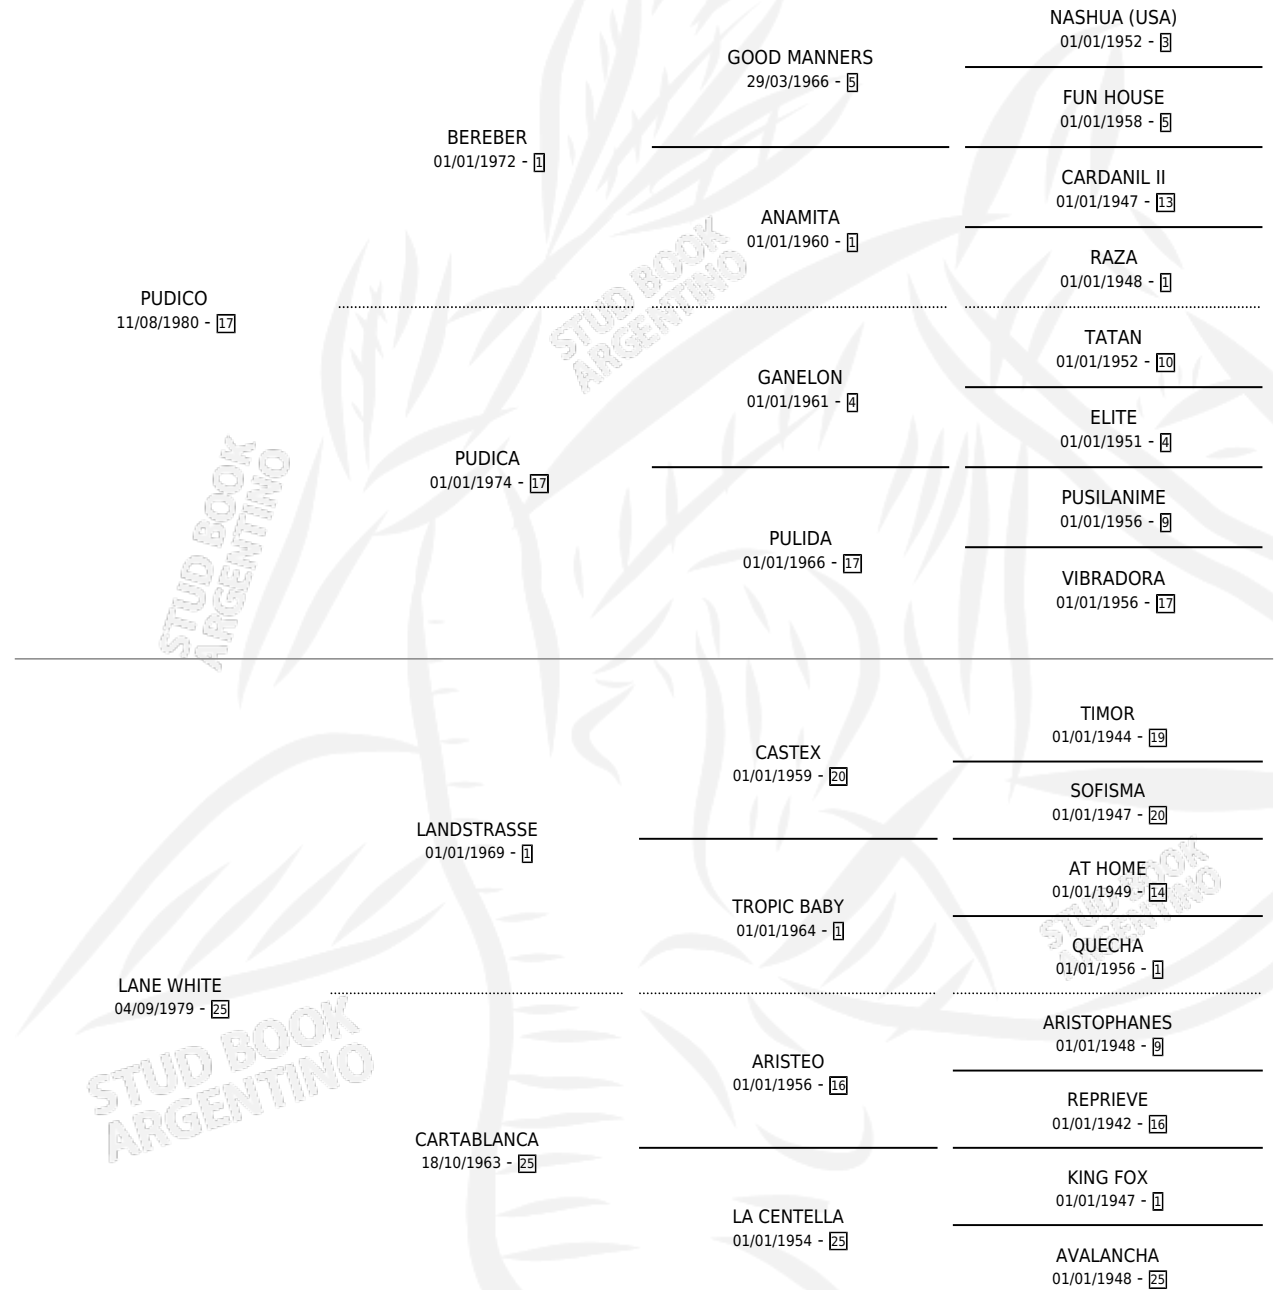

PUDIWHITE

por PUDICO y LANE WHITE por LANDSTRASSE

Argentina · Macho · Alazan · SP · 08/12/1998
Familia 25 · Volumen 36

ESTADO

TIPIFICACIÓN SANGUÍNEA	✓
TIPIFICACIÓN POR ADN	X
PASAPORTE	X
IDENTIFICACIÓN POR MICROCHIP	X
REPRODUCTOR	X

Lugar de nacimiento: Monadri

Criador: Monadri

PEDIGREE