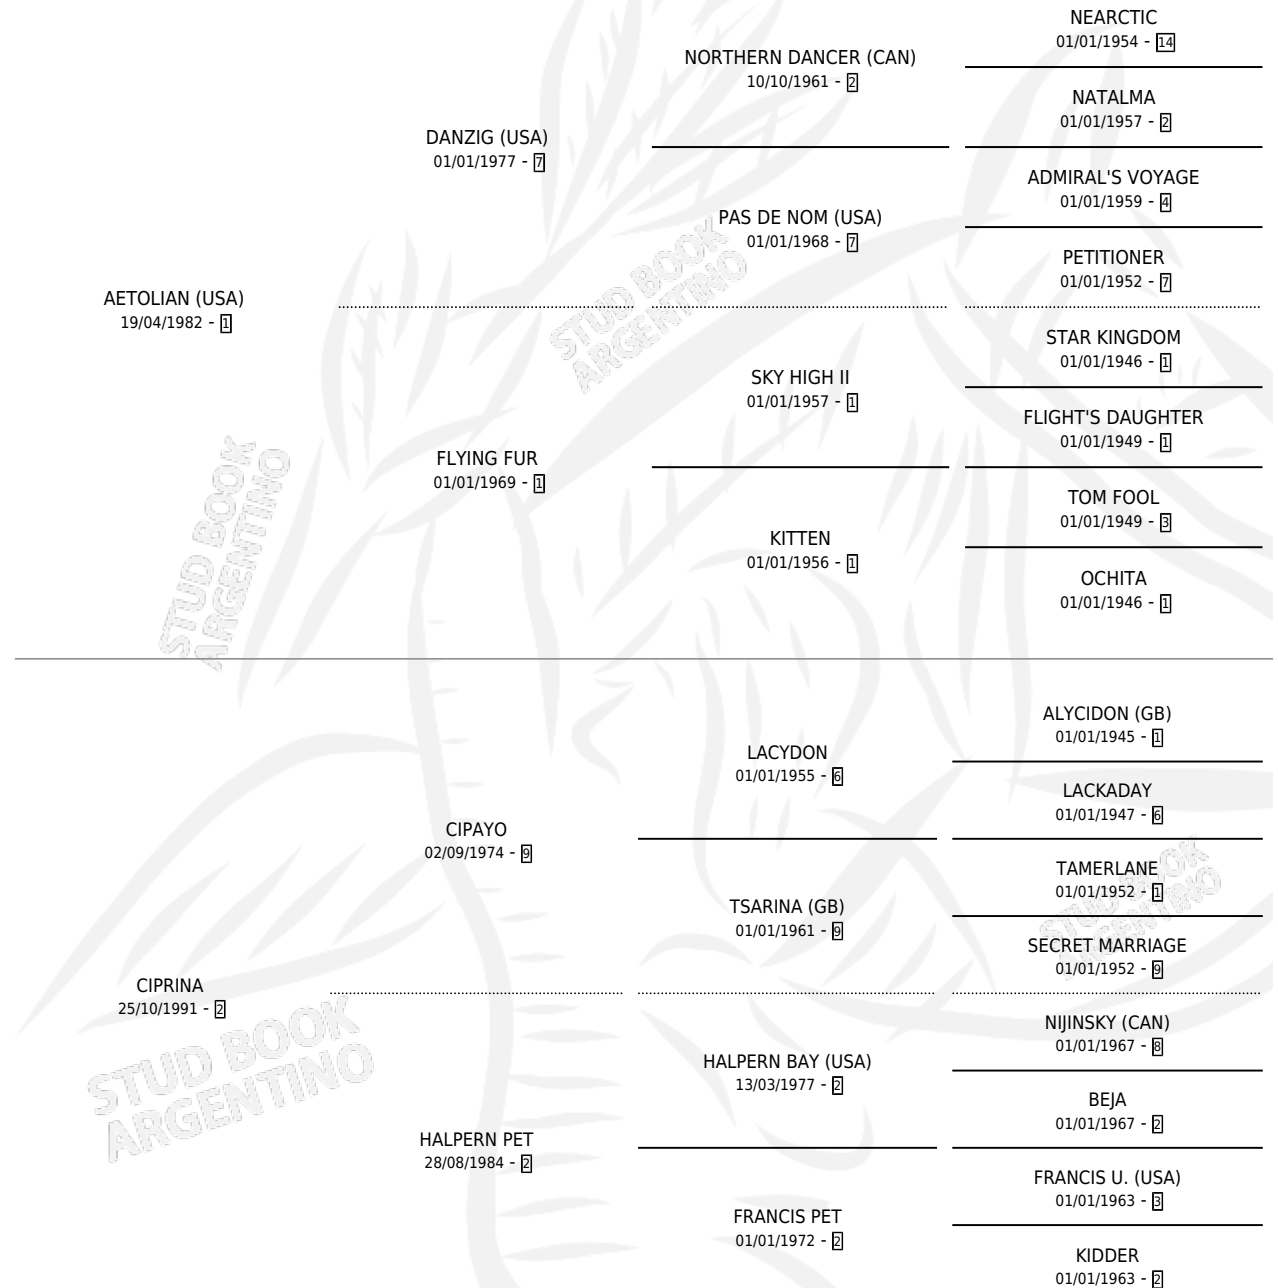

TIA LELA

por AETOLIAN (USA) y CIPRINA por CIPAYO

Argentina · Hembra · Zaino · SP · 30/09/1998
Familia 2-d · Volumen 36

ESTADO

TIPIFICACIÓN SANGUÍNEA	✓
TIPIFICACIÓN POR ADN	✓
PASAPORTE	X
IDENTIFICACIÓN POR MICROCHIP	X
REPRODUCTOR	✓

Lugar de nacimiento: Melincue

Criador: Sin dato

~

HIJOS

	MACHOS	HEMBRAS
5 NACIERON	1	4
1 CORRIERON	0	1

SIN ACTUACIONES

PEDIGREE

CAMPAÑA

Solo carreras oficiales de Argentina

POR EDAD

EDAD	CC	1°	2°	3°	4°	5°	NP	CLC	CLG	CLCG1	CLGG1	IMPORTE	GANANCIA / CC
5 AÑOS	7	1	1	0	1	1	3	0	0	0	0	\$7,050	\$1,007
6 AÑOS	3	0	0	0	0	0	3	0	0	0	0	\$0	\$0
TOTALES	10	1	1	0	1	1	6	0	0	0	0	\$7,050	\$705
%		10.0%	10.0%	0.0%	10.0%	10.0%	60.0%	0.0%	0.0%	0.0%	0.0%		