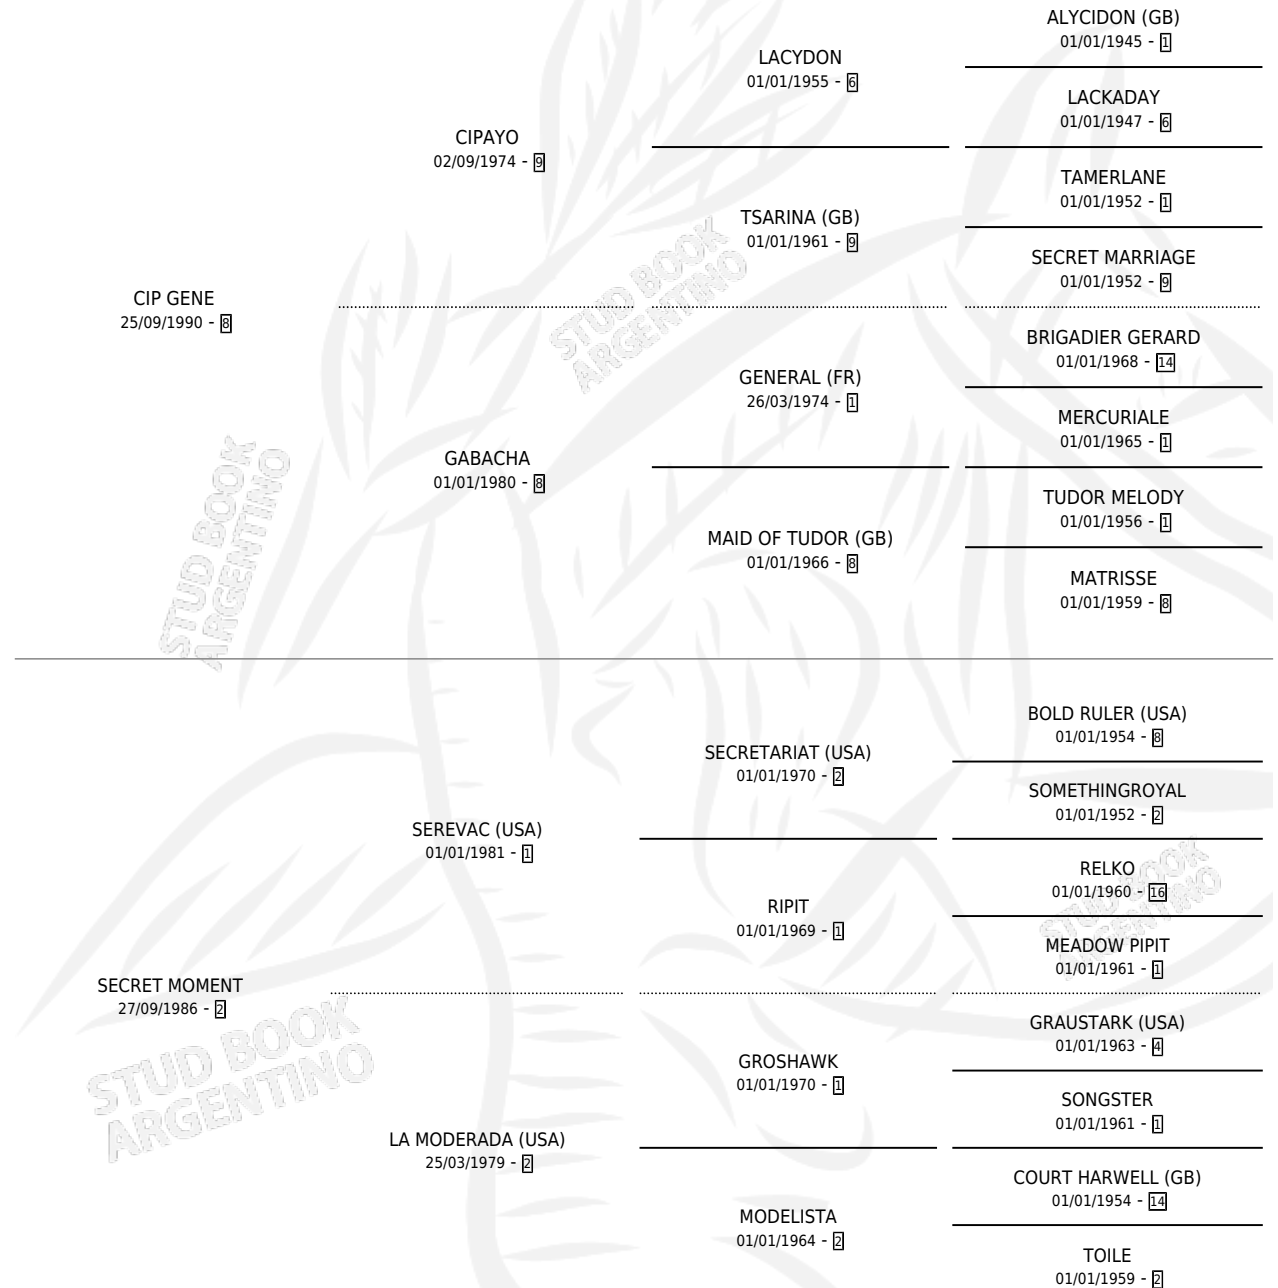

LA MOMENTANEA

por CIP GENE y SECRET MOMENT por SEREVAC (USA)

Argentina · Hembra · Zaino · SP · 24/11/1998
Familia 2-h · Volumen 36

ESTADO

TIPIFICACIÓN SANGUÍNEA	✓
TIPIFICACIÓN POR ADN	X
PASAPORTE	X
IDENTIFICACIÓN POR MICROCHIP	X
REPRODUCTOR	X

Lugar de nacimiento: Capilla De La Sierra

Criador: Capilla De La Sierra

PEDIGREE

LA MOMENTANEA

Datos oficiales del Stud Book Argentino

Documento generado el 07/05/2026

studbook.org.ar