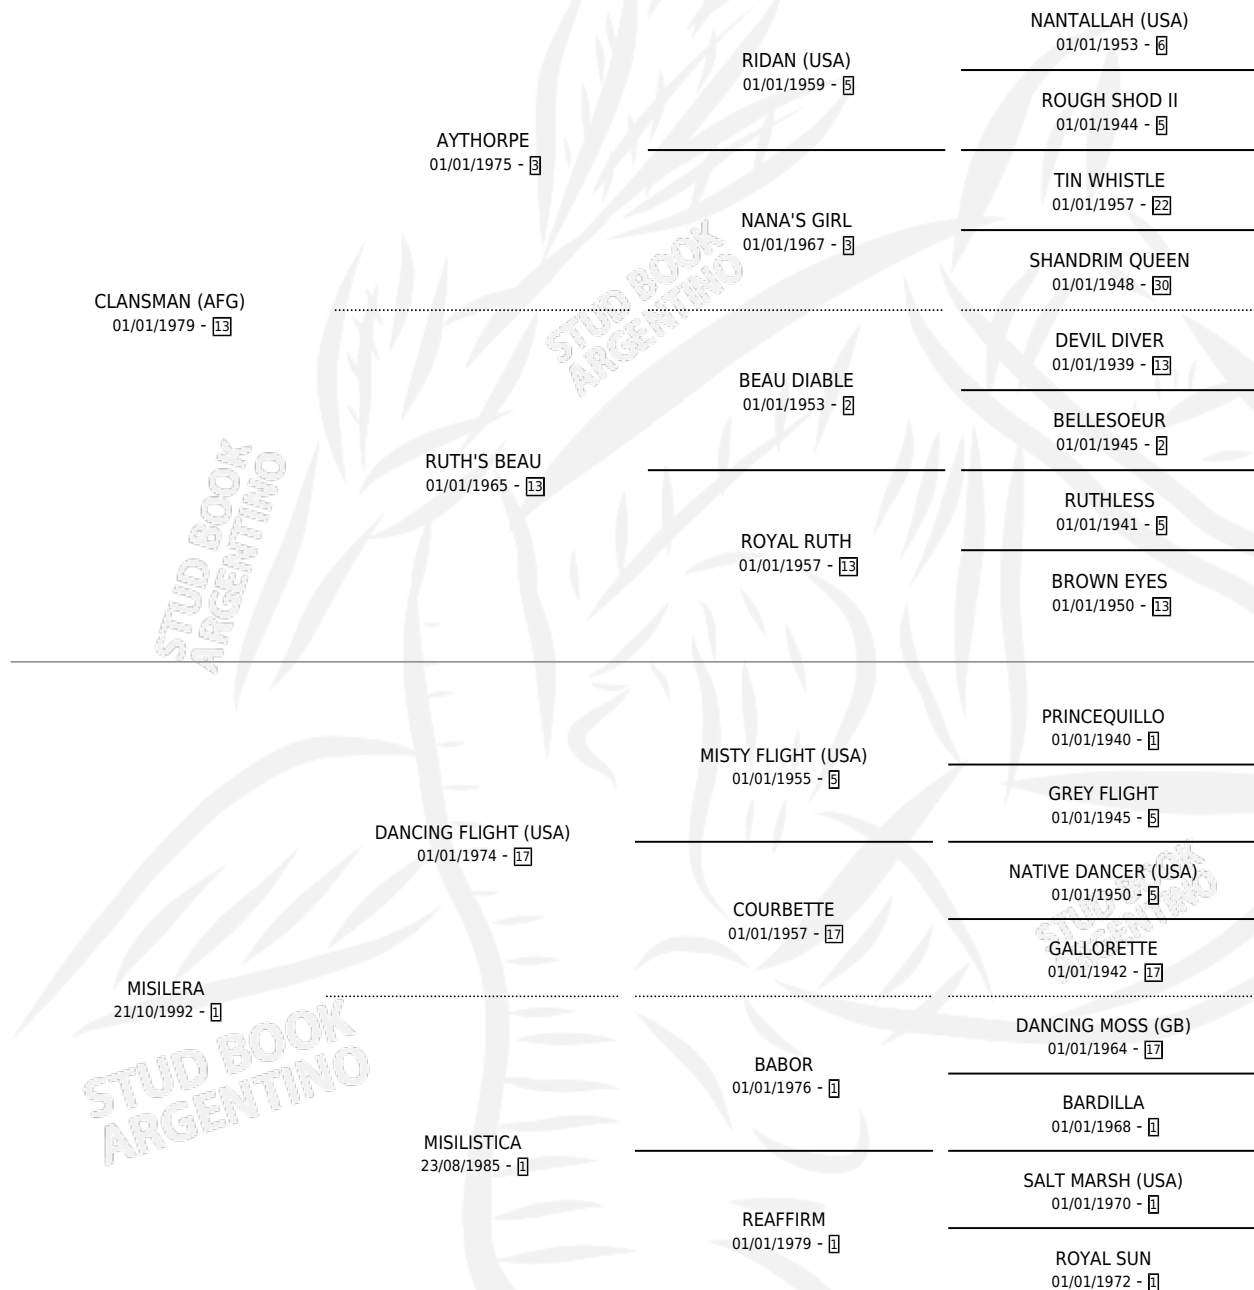

EL MISILERO

por **CLANSMAN (AFG)** y **MISILERA** por **DANCING FLIGHT (USA)**

Argentina · Macho · Tordillo · SP · 03/10/1998
Familia 1-w · Volumen 36

ESTADO

TIPIFICACIÓN SANGUÍNEA	✓
TIPIFICACIÓN POR ADN	X
PASAPORTE	X
IDENTIFICACIÓN POR MICROCHIP	X
REPRODUCTOR	X

Lugar de nacimiento: Euzkadi
Criador: Euzkadi

PEDIGREE

EL MISILERO

Datos oficiales del Stud Book Argentino

Documento generado el 06/05/2026

studbook.org.ar