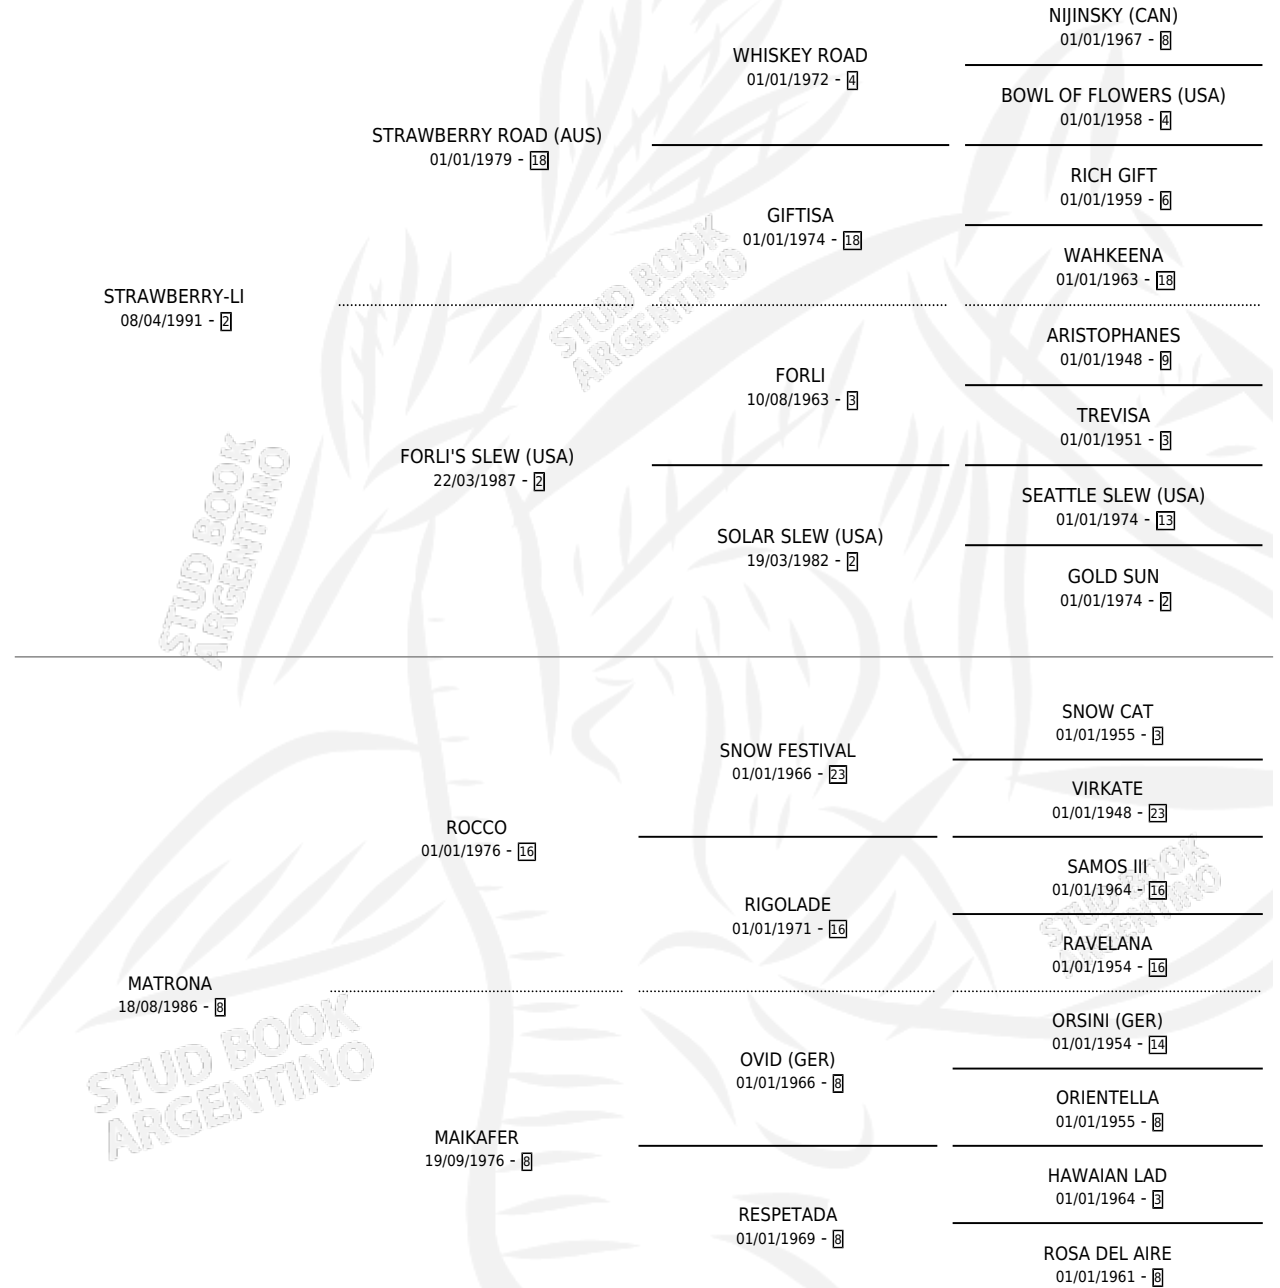

MI TAPITA

por STRAWBERRY-LI y MATRONA por ROCCO

Argentina · Hembra · Zaino Colorado · SP · 05/11/1998
Familia 8-h · Volumen 36

ESTADO

TIPIFICACIÓN SANGUÍNEA	✓
TIPIFICACIÓN POR ADN	X
PASAPORTE	X
IDENTIFICACIÓN POR MICROCHIP	X
REPRODUCTOR	X

Lugar de nacimiento: Campo particular

Criador: Sin dato

PEDIGREE

CAMPAÑA

Solo carreras oficiales de Argentina

POR EDAD

EDAD	CC	1°	2°	3°	4°	5°	NP	CLC	CLG	CLCG1	CLGG1	IMPORTE	GANANCIA / CC
3 AÑOS	3	0	0	0	0	0	3	0	0	0	0	\$0	\$0
TOTALES	3	0	0	0	0	0	3	0	0	0	0	\$0	\$0
%		0.0%	0.0%	0.0%	0.0%	0.0%	100%	0.0%	0.0%	0.0%	0.0%		