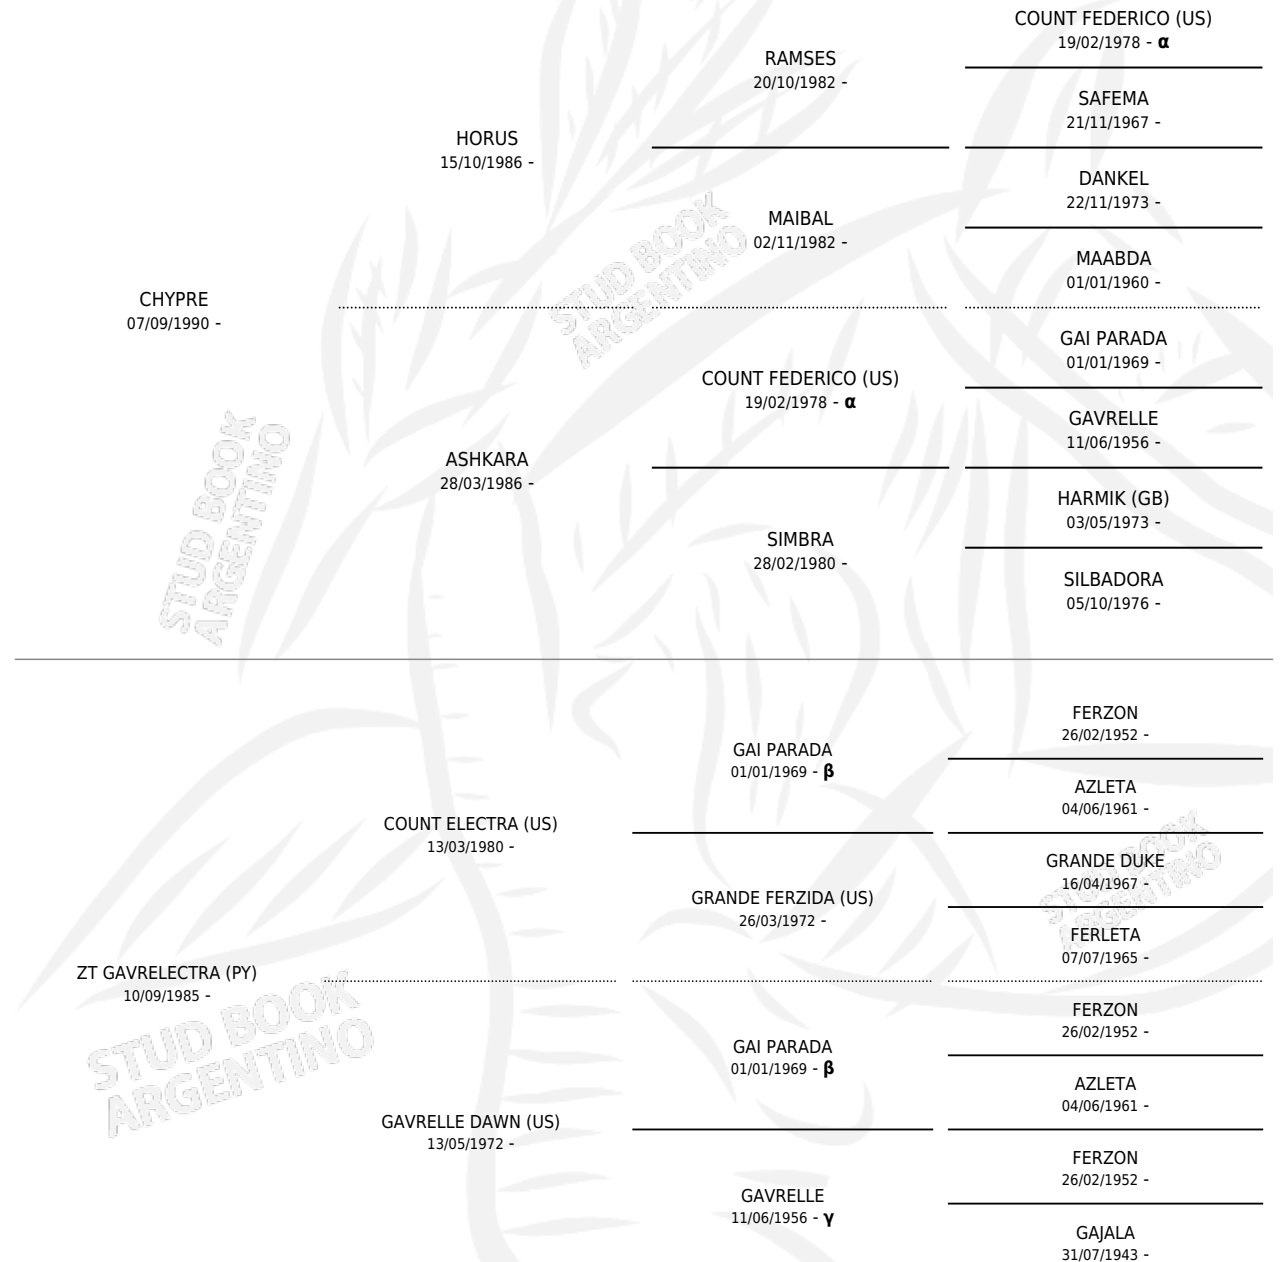

TL GAVECHI

por CHYPRE y ZT GAVRELECTRA (PY) por COUNT ELECTRA (US)

Argentina · Macho · Zaino Doradillo · AP · 31/10/1998
Familia · Volumen 36

ESTADO

TIPIFICACIÓN SANGUÍNEA	X
TIPIFICACIÓN POR ADN	X
PASAPORTE	X
IDENTIFICACIÓN POR MICROCHIP	X
REPRODUCTOR	X

Lugar de nacimiento: Treliris

Criador: Sin dato

PEDIGREE

INBREEDING : α, β, γ

TL GAVECHI

Datos oficiales del Stud Book Argentino

Documento generado el 10/05/2026

studbook.org.ar